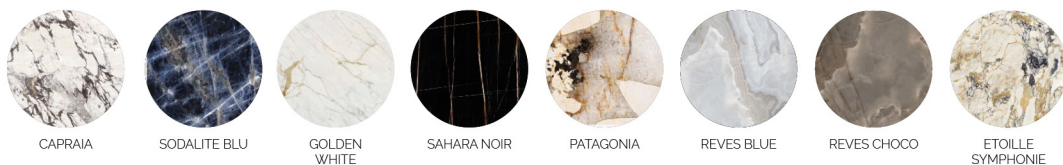

COLORI DISPONIBILI

BASE LACCATA

LACQUERED
ANTHRACITE

LACQUERED
METAL

KALKBEIGE

SILVER

CHAMPAGNE

BEAVER
BROWN

TOP IN LEGNO MASSICCIO

GREY ASH

CHOCO ASH

DARK ASH

TOBACCO ASH

ASH WALNUT

ESSENZA

CANDORE

TOP IN CERAMICA OPACO

BIANCO
STATUARIO

EMPERADOR
BROWN EXTRA

GOLDEN
WHITE

ELEGANT
BLACK

TRAVERTINO

TOP IN CERAMICA LUCIDO

CAPRAIA

SODALITE BLU

GOLDEN
WHITE

SAHARA NOIR

PATAGONIA

REVES BLUE

REVES CHOCO

ETOILLE
SYMPHONIE