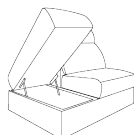

Divano 2 posti

Larghezza: 183 cm
Materasso: 120 X 195 H.17 cm

Divano 3 posti

Larghezza: 203 cm
Materasso: 140 X 195 H.17 cm

Divano 3 posti maxi

Larghezza: 223 cm
Materasso: 160 X 195 H.17 cm

Laterale 1 posto fisso

Larghezza: 92 cm

Laterale 1 posto maxi

Larghezza: 119 cm
Materasso: 75 X 195 H.17 cm

Laterale 2 posti

Larghezza: 162 cm
Materasso: 120 X 195 H.17 cm

Laterale 3 posti

Larghezza: 182 cm
Materasso: 140 X 195 H.17 cm

Laterale 3 posti maxi

Larghezza: 202 cm
Materasso: 160 X 195 H.17 cm

Penisola - Reversibile

Larghezza: 103 x 164 cm

Terminale con pouf contenitore

Larghezza: 129 cm
Profondità: 99 cm

Angolo

Larghezza: 96 x 96 cm

Divano con penisola reversibile

Larghezza: 287 x 164 cm
Materasso: 140 X 195 H.17 cm

Standard

Santorini H16

Opzioni disponibili

Base H17

Suite Memory H17

Bora Bora H17