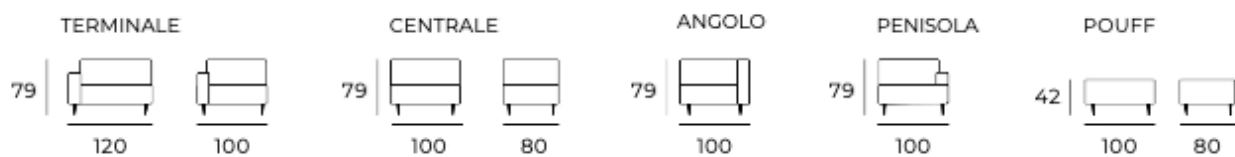

COMPONIBILITÀ/ELEMENTI DEL MODELLO

A 'U' CON CHAISE LONGUE E ANGOLO

ELEMENTI

<p>PIEDINO A SCELTA</p> <p>Precisare sempre codice e colore</p>		<p>pieдино tipo/col</p> <p>H 15 cm nichel satinato</p>		<p>pieдино tipo/col</p> <p>H 15 cm nero</p>
		<p>pieдино tipo/co</p> <p>H 16 cm cromo</p>		<p>pieдино tipo/col</p> <p>H 16 cm nero</p>