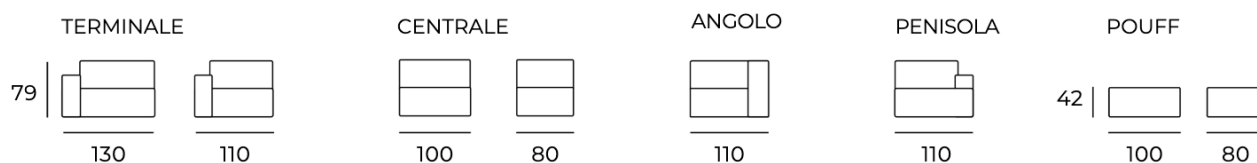

COMPONIBILITÀ/ELEMENTI DEL MODELLO

A 'U' CON CHAISE LONGUE E ANGOLO

ELEMENTI

<p>PIEDINO A SCELTA</p> <p>Precisare sempre codice e colore</p>		<p>pieдино tipo/col</p> <p>H 15 cm nichel satinato</p>		<p>pieдино tipo/col</p> <p>H 15 cm nero</p>
		<p>pieдино tipo/co</p> <p>H 16 cm cromo</p>		<p>pieдино tipo/col</p> <p>H 16 cm nero</p>