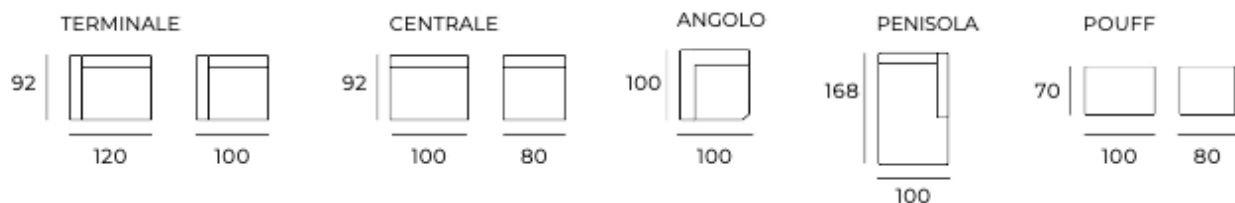

COMPONIBILITÀ/ELEMENTI DEL MODELLO

A 'U' CON CHAISE LONGUE E ANGOLO

ELEMENTI

<p>PIEDINO A SCELTA</p> <p>Precisare sempre codice e colore</p>		<p>pieдино tipo/col</p> <p>H 15 cm nichel satinato</p>		<p>pieдино tipo/col</p> <p>H 15 cm nero</p>
		<p>pieдино tipo/co</p> <p>H 16 cm cromo</p>		<p>pieдино tipo/col</p> <p>H 16 cm nero</p>