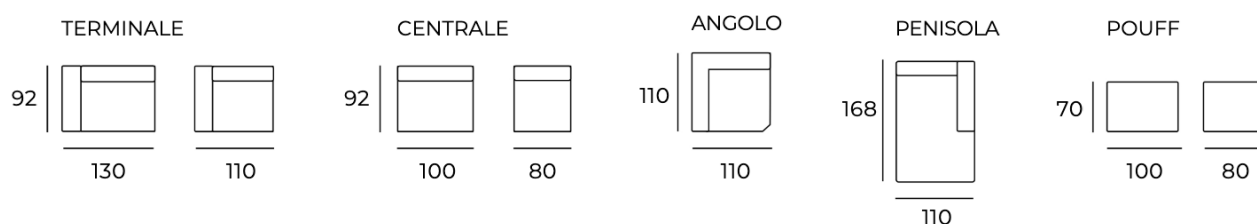

COMPONIBILITÀ/ELEMENTI DEL MODELLO

A 'U' CON CHAISE LONGUE E ANGOLO

ELEMENTI

<p>PIEDINO A SCELTA</p> <p>Precisare sempre codice e colore</p>		<p>pieдино tipo/col</p> <p>H 15 cm nichel satinato</p>		<p>pieдино tipo/col</p> <p>H 15 cm nero</p>
		<p>pieдино tipo/co</p> <p>H 16 cm cromo</p>		<p>pieдино tipo/col</p> <p>H 16 cm nero</p>