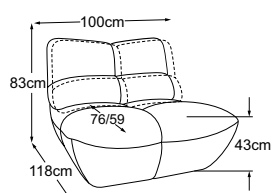

COMPONIBILITÀ/ELEMENTI DEL MODELLO

CON CHAISE LONGUE

335 x 175 H.82 cm

ELEMENTI

Poltrona incl. 1 MBA

Poltrona incl. 1 MBA (girevole)

2 divani incl. 1 MBA

Divano a 3 posti con 2 MBA

REC incl. 1 MBA

REC ampio incl. 1 MBA

Angolo del trapezio

Pouf