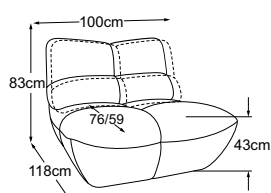

COMPONIBILITÀ/ELEMENTI DEL MODELLO

CON CHAISE LONGUE

335 x 175 H.82 cm

ELEMENTI

Poltrona incl. 1 MBA

Poltrona incl. 1 MBA (girevole)

2 divani incl. 1 MBA

Divano a 3 posti con 2 MBA

REC incl. 1 MBA

REC ampio incl. 1 MBA

Angolo del trapezio

Pouf