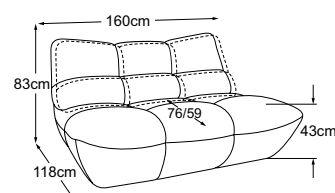

COMPONIBILITÀ/ELEMENTI DEL MODELLO

CON CHAISE LONGUE

335 x 175 H.82 cm

ELEMENTI

Poltrona incl. 1 MBA

Poltrona incl. 1 MBA (girevole)

2 divani incl. 1 MBA

Divano a 3 posti con 2 MBA

REC incl. 1 MBA

REC ampio incl. 1 MBA

Angolo del trapezio

Pouf