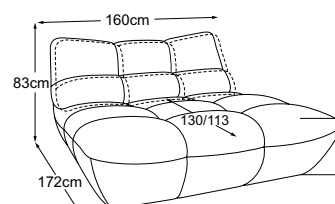

COMPONIBILITÀ/ELEMENTI DEL MODELLO

CON CHAISE LONGUE

335 x 175 H.82 cm

ELEMENTI

Poltrona incl. 1 MBA

Poltrona incl. 1 MBA (girevole)

2 divani incl. 1 MBA

Divano a 3 posti con 2 MBA

REC incl. 1 MBA

REC ampio incl. 1 MBA

Angolo del trapezio

Pouf