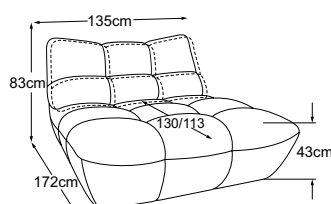

COMPONIBILITÀ/ELEMENTI DEL MODELLO

CON CHAISE LONGUE

335 x 175 H.82 cm

ELEMENTI

Poltrona incl. 1 MBA

Poltrona incl. 1 MBA (girevole)

2 divani incl. 1 MBA

Divano a 3 posti con 2 MBA

REC incl. 1 MBA

REC ampio incl. 1 MBA

Angolo del trapezio

Pouf