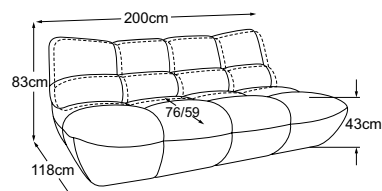

COMPONIBILITÀ/ELEMENTI DEL MODELLO

CON CHAISE LONGUE

335 x 175 H.82 cm

ELEMENTI

Poltrona incl. 1 MBA

Poltrona incl. 1 MBA (girevole)

2 divani incl. 1 MBA

Divano a 3 posti con 2 MBA

REC incl. 1 MBA

REC ampio incl. 1 MBA

Angolo del trapezio

Pouf