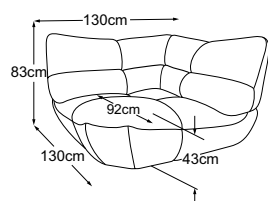

COMPONIBILITÀ/ELEMENTI DEL MODELLO

CON CHAISE LONGUE

335 x 175 H.82 cm

ELEMENTI

Poltrona incl. 1 MBA

Poltrona incl. 1 MBA (girevole)

2 divani incl. 1 MBA

Divano a 3 posti con 2 MBA

REC incl. 1 MBA

REC ampio incl. 1 MBA

Angolo del trapezio

Pouf