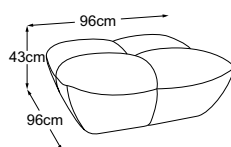

COMPONIBILITÀ/ELEMENTI DEL MODELLO

CON CHAISE LONGUE

335 x 175 H.82 cm

ELEMENTI

Poltrona incl. 1 MBA

Poltrona incl. 1 MBA (girevole)

2 divani incl. 1 MBA

Divano a 3 posti con 2 MBA

REC incl. 1 MBA

REC ampio incl. 1 MBA

Angolo del trapezio

Pouf