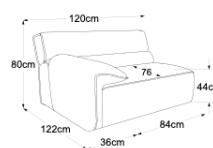

COMPONIBILITÀ/ELEMENTI DEL MODELLO

CON CHAISE LONGUE

315 x 186 x h.80 cm

ELEMENTI

Elemento 70 senza bracciolo

Elemento 105 senza braccioli

Elemento 105 parte de bracciolo a sinistra

Elemento 105 parte del bracciolo a destra

Penisola sinistra

Penisola destra

Angolo

A sinistra

A destra

Pouf grande