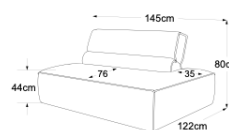

COMPONIBILITÀ/ELEMENTI DEL MODELLO

CON CHAISE LONGUE

315 x 186 x h.80 cm

ELEMENTI

Elemento 70 senza bracciolo

Elemento 105 senza braccioli

Elemento 105 parte de bracciolo a sinistra

Elemento 105 parte del bracciolo a destra

Penisola sinistra

Penisola destra

Angolo

A sinistra

A destra

Pouf grande