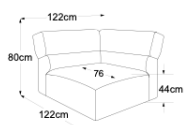

COMPONIBILITÀ/ELEMENTI DEL MODELLO

CON CHAISE LONGUE

315 x 186 x h.80 cm

ELEMENTI

Elemento 70 senza bracciolo

Elemento 105 senza braccioli

Elemento 105 parte de bracciolo a sinistra

Elemento 105 parte del bracciolo a destra

Penisola sinistra

Penisola destra

Angolo

A sinistra

A destra

Pouf grande