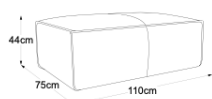

COMPONIBILITÀ/ELEMENTI DEL MODELLO

CON CHAISE LONGUE

315 x 186 x h.80 cm

ELEMENTI

Elemento 70 senza bracciolo

Elemento 105 senza braccioli

Elemento 105 parte de bracciolo a sinistra

Elemento 105 parte del bracciolo a destra

Penisola sinistra

Penisola destra

Angolo

A sinistra

A destra

Pouf grande