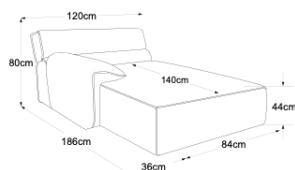

COMPONIBILITÀ/ELEMENTI DEL MODELLO

CON CHAISE LONGUE

315 x 186 x h.80 cm

ELEMENTI

Elemento 70 senza bracciolo

Elemento 105 senza braccioli

Elemento 105 parte de bracciolo a sinistra

Elemento 105 parte del bracciolo a destra

Penisola sinistra

Penisola destra

Angolo

A sinistra

A destra

Pouf grande