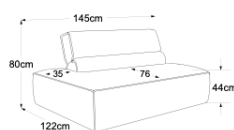

COMPONIBILITÀ/ELEMENTI DEL MODELLO

CON CHAISE LONGUE

315 x 186 x h.80 cm

ELEMENTI

Elemento 70 senza bracciolo

Elemento 105 senza braccioli

Elemento 105 parte de bracciolo a sinistra

Elemento 105 parte del bracciolo a destra

Penisola sinistra

Penisola destra

Angolo

A sinistra

A destra

Pouf grande