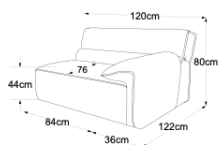

COMPONIBILITÀ/ELEMENTI DEL MODELLO

CON CHAISE LONGUE

315 x 186 x h.80 cm

ELEMENTI

Elemento 70 senza bracciolo

Elemento 105 senza braccioli

Elemento 105 parte de bracciolo a sinistra

Elemento 105 parte del bracciolo a destra

Penisola sinistra

Penisola destra

Angolo

A sinistra

A destra

Pouf grande