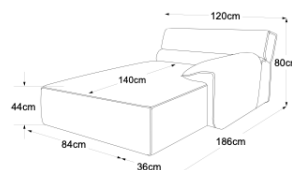

COMPONIBILITÀ/ELEMENTI DEL MODELLO

CON CHAISE LONGUE

315 x 186 x h.80 cm

ELEMENTI

Elemento 70 senza bracciolo

Elemento 105 senza braccioli

Elemento 105 parte de bracciolo a sinistra

Elemento 105 parte del bracciolo a destra

Penisola sinistra

Penisola destra

Angolo

A sinistra

A destra

Pouf grande