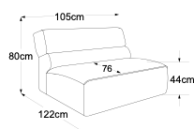

COMPONIBILITÀ/ELEMENTI DEL MODELLO

CON CHAISE LONGUE

315 x 186 x h.80 cm

ELEMENTI

Elemento 70 senza bracciolo

Elemento 105 senza braccioli

Elemento 105 parte de bracciolo a sinistra

Elemento 105 parte del bracciolo a destra

Penisola sinistra

Penisola destra

Angolo

A sinistra

A destra

Pouf grande