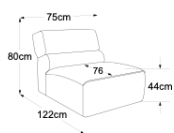

COMPONIBILITÀ/ELEMENTI DEL MODELLO

CON CHAISE LONGUE

315 x 186 x h.80 cm

ELEMENTI

Elemento 70 senza bracciolo

Elemento 105 senza braccioli

Elemento 105 parte de bracciolo a sinistra

Elemento 105 parte del bracciolo a destra

Penisola sinistra

Penisola destra

Angolo

A sinistra

A destra

Pouf grande