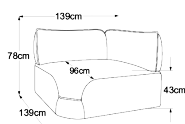

# COMPONIBILITÀ/ELEMENTI DEL MODELLO

CON CHAISE LONGUE

315 x 187 x h.80 cm

Elemento 105 senza bracciolo incl. SRM

Elemento 105 bracciolo sinistro incl. SRM

Elemento 105 bracciolo destro incl. SRM

Elemento 105 parte braccio sinistra + elemento trapezoidale + terminale a destra

Elemento 130 bracciolo sinistro incl. SRM

Elemento 130 bracciolo destro incl. SRM

Penisola bracciolo sinistro

3x cuscino per reni 60

Penisola bracciolo destro

Elemento 105 sezione bracciolo sinistro + penisola a destra

Sezione bracciolo REC sinistra + penisola a sinistra

Angolo trapezoidale

Elemento 2p con terminale a sinistra incl. SRM

Elemento 2p con terminale a destra incl. SRM

Elemento intermedio

Elemento trapezoidale

pouf