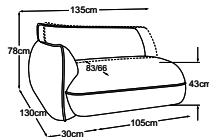

# COMPONIBILITÀ/ELEMENTI DEL MODELLO

CON CHAISE LONGUE

315 x 187 x h.80 cm

## ELEMENTI

Elemento 70 senza bracciolo incl. SRM

Elemento 70 bracciolo sinistro incl. SRM

Elemento 70 bracciolo destro incl. SRM

Elemento 105 sezione bracciolo sinistro + Elemento 105 sezione bracciolo destro

Elemento 105 senza bracciolo incl. SRM

Elemento 105 bracciolo sinistro incl. SRM

Elemento 105 bracciolo destro incl. SRM

Elemento 105 parte braccio sinistra + elemento trapezoidale + terminale a destra

Elemento 130 bracciolo sinistro incl. SRM

Elemento 130 bracciolo destro incl. SRM

Penisola bracciolo sinistro

3x cuscino per reni 60

Penisola bracciolo destro

Elemento 105 sezione bracciolo sinistro + penisola a destra

Sezione bracciolo REC sinistra + penisola a sinistra