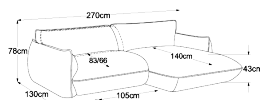

Elemento 105 senza bracciolo incl. SRM

Elemento 105 bracciolo sinistro incl. SRM

Elemento 105 bracciolo destro incl. SRM

Elemento 105 parte braccio sinistra + elemento trapezoidale + terminale a destra

Elemento 130 bracciolo sinistro incl. SRM

Elemento 130 bracciolo destro incl. SRM

Penisola bracciolo sinistro

3x cuscino per reni 60

Penisola bracciolo destro

Elemento 105 sezione bracciolo sinistro + penisola a destra

Sezione bracciolo REC sinistra + penisola a sinistra

Angolo trapezoidale

Elemento 2p con terminale a sinistra incl. SRM

Elemento 2p con terminale a destra incl. SRM

Elemento intermedio

Elemento trapezoidale

pouf