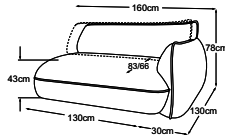

# COMPONIBILITÀ/ELEMENTI DEL MODELLO

CON CHAISE LONGUE

315 x 187 x h.80 cm

Elemento 105 senza bracciolo incl. SRM

Elemento 105 bracciolo sinistro incl. SRM

Elemento 105 bracciolo destro incl. SRM

Elemento 105 parte braccio sinistra + elemento trapezoidale + terminale a destra

Elemento 130 bracciolo sinistro incl. SRM

Elemento 130 bracciolo destro incl. SRM

Penisola bracciolo sinistro

3x cuscino per reni 60

Penisola bracciolo destro

Elemento 105 sezione bracciolo sinistro + penisola a destra

Sezione bracciolo REC sinistra + penisola a sinistra