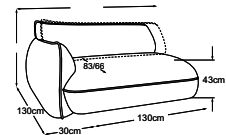

# COMPONIBILITÀ/ELEMENTI DEL MODELLO

CON CHAISE LONGUE

315 x 187 x h.80 cm

## ELEMENTI

Elemento 70 senza bracciolo incl. SRM

Elemento 70 bracciolo sinistro incl. SRM

Elemento 70 bracciolo destro incl. SRM

Elemento 105 sezione bracciolo sinistro + Elemento 105 sezione bracciolo destro

Elemento 105 senza bracciolo incl. SRM

Elemento 105 bracciolo sinistro incl. SRM

Elemento 105 bracciolo destro incl. SRM

Elemento 105 parte braccio sinistra + elemento trapezoidale + terminale a destra

Elemento 130 bracciolo sinistro incl. SRM

Elemento 130 bracciolo destro incl. SRM

Penisola bracciolo sinistro

3x cuscino per reni 60

Penisola bracciolo destro

Elemento 105 sezione bracciolo sinistro + penisola a destra

Sezione bracciolo REC sinistra + penisola a sinistra