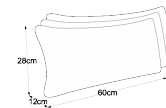

# COMPONIBILITÀ/ELEMENTI DEL MODELLO

CON CHAISE LONGUE

315 x 187 x h.80 cm

Elemento 105 senza bracciolo incl. SRM

Elemento 105 bracciolo sinistro incl. SRM

Elemento 105 bracciolo destro incl. SRM

Elemento 105 parte braccio sinistra + elemento trapezoidale + terminale a destra

Elemento 130 bracciolo sinistro incl. SRM

Elemento 130 bracciolo destro incl. SRM

Penisola bracciolo sinistro

3x cuscino per reni 60

Penisola bracciolo destro

Elemento 105 sezione bracciolo sinistro + penisola a destra

Sezione bracciolo REC sinistra + penisola a sinistra