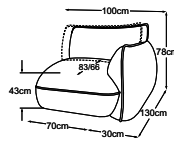

# COMPONIBILITÀ/ELEMENTI DEL MODELLO

CON CHAISE LONGUE

315 x 187 x h.80 cm

## ELEMENTI

Elemento 70 senza bracciolo incl. SRM

Elemento 70 bracciolo sinistro incl. SRM

Elemento 70 bracciolo destro incl. SRM

Elemento 105 sezione bracciolo sinistro + Elemento 105 sezione bracciolo destro

Elemento 130 bracciolo destro incl. SRM

Penisola bracciolo sinistro

3x cuscino per reni 60

Penisola bracciolo destro

Elemento 105 sezione bracciolo sinistro + penisola a destra

Sezione bracciolo REC sinistra + penisola a sinistra