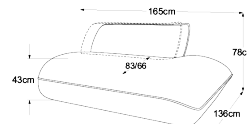

# COMPONIBILITÀ/ELEMENTI DEL MODELLO

CON CHAISE LONGUE

315 x 187 x h.80 cm

Elemento 105 senza bracciolo incl. SRM

Elemento 105 bracciolo sinistro incl. SRM

Elemento 105 bracciolo destro incl. SRM

Elemento 105 parte braccio sinistra + elemento trapezoidale + terminale a destra

Elemento 130 bracciolo sinistro incl. SRM

Elemento 130 bracciolo destro incl. SRM

Penisola bracciolo sinistro

3x cuscino per reni 60

Penisola bracciolo destro

Elemento 105 sezione bracciolo sinistro + penisola a destra

Sezione bracciolo REC sinistra + penisola a sinistra

Angolo trapezoidale

Elemento 2p con terminale a sinistra incl. SRM

Elemento 2p con terminale a destra incl. SRM

Elemento intermedio

Elemento trapezoidale

pouf