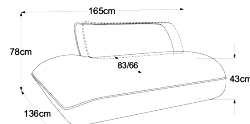

# COMPONIBILITÀ/ELEMENTI DEL MODELLO

CON CHAISE LONGUE

315 x 187 x h.80 cm

Elemento 105 senza bracciolo incl. SRM

Elemento 105 bracciolo sinistro incl. SRM

Elemento 105 bracciolo destro incl. SRM

Elemento 105 parte braccio sinistra + elemento trapezoidale + terminale a destra

Elemento 130 bracciolo sinistro incl. SRM

Elemento 130 bracciolo destro incl. SRM

Penisola bracciolo sinistro

3x cuscino per reni 60

Penisola bracciolo destro

Elemento 105 sezione bracciolo sinistro + penisola a destra

Sezione bracciolo REC sinistra + penisola a sinistra

Angolo trapezoidale

Elemento 2p con terminale a sinistra incl. SRM

Elemento 2p con terminale a destra incl. SRM

Elemento intermedio

Elemento trapezoidale

pouf