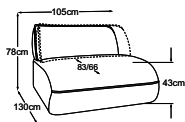

# COMPONIBILITÀ/ELEMENTI DEL MODELLO

CON CHAISE LONGUE

315 x 187 x h.80 cm

## ELEMENTI

Elemento 70 senza bracciolo incl. SRM

Elemento 70 bracciolo sinistro incl. SRM

Elemento 70 bracciolo destro incl. SRM

Elemento 105 sezione bracciolo sinistro + Elemento 105 sezione bracciolo destro

Elemento 105 senza bracciolo incl. SRM

Elemento 105 bracciolo sinistro incl. SRM

Elemento 105 bracciolo destro incl. SRM

Elemento 105 parte braccio sinistra + elemento trapezoidale + terminale a destra

Elemento 130 bracciolo sinistro incl. SRM