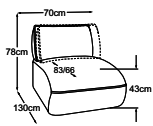

# COMPONIBILITÀ/ELEMENTI DEL MODELLO

CON CHAISE LONGUE

315 x 187 x h.80 cm

## ELEMENTI

Elemento 70 senza bracciolo incl. SRM

Elemento 70 bracciolo sinistro incl. SRM

Elemento 70 bracciolo destro incl. SRM

Elemento 105 sezione bracciolo sinistro + Elemento 105 sezione bracciolo destro

Elemento 130 bracciolo destro incl. SRM

Penisola bracciolo sinistro

3x cuscino per reni 60

Penisola bracciolo destro

Elemento 105 sezione bracciolo sinistro + penisola a destra

Sezione bracciolo REC sinistra + penisola a sinistra