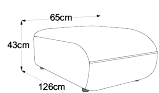

Elemento 105 senza bracciolo incl. SRM

Elemento 105 bracciolo sinistro incl. SRM

Elemento 105 bracciolo destro incl. SRM

Elemento 105 parte braccio sinistra + elemento trapezoidale + terminale a destra

Elemento 130 bracciolo sinistro incl. SRM

Elemento 130 bracciolo destro incl. SRM

Penisola bracciolo sinistro

3x cuscino per reni 60

Penisola bracciolo destro

Elemento 105 sezione bracciolo sinistro + penisola a destra

Sezione bracciolo REC sinistra + penisola a sinistra

Angolo trapezoidale

Elemento 2p con terminale a sinistra incl. SRM

Elemento 2p con terminale a destra incl. SRM

Elemento intermedio

Elemento trapezoidale

pouf