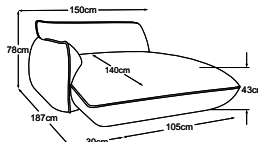

# COMPONIBILITÀ/ELEMENTI DEL MODELLO

CON CHAISE LONGUE

315 x 187 x h.80 cm

Elemento 105 senza bracciolo incl. SRM

Elemento 105 bracciolo sinistro incl. SRM

Elemento 105 bracciolo destro incl. SRM

Elemento 105 parte braccio sinistra + elemento trapezoidale + terminale a destra

Elemento 130 bracciolo sinistro incl. SRM

Elemento 130 bracciolo destro incl. SRM

Penisola bracciolo sinistro

3x cuscino per reni 60

Penisola bracciolo destro

Elemento 105 sezione bracciolo sinistro + penisola a destra

Sezione bracciolo REC sinistra + penisola a sinistra