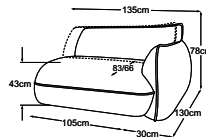

# COMPONIBILITÀ/ELEMENTI DEL MODELLO

CON CHAISE LONGUE

315 x 187 x h.80 cm

## ELEMENTI

Elemento 70 senza bracciolo incl. SRM

Elemento 70 bracciolo sinistro incl. SRM

Elemento 70 bracciolo destro incl. SRM

Elemento 105 sezione bracciolo sinistro + Elemento 105 sezione bracciolo destro

Elemento 105 senza bracciolo incl. SRM

Elemento 105 bracciolo sinistro incl. SRM

Elemento 105 bracciolo destro incl. SRM

Elemento 105 parte braccio sinistra + elemento trapezoidale + terminale a destra

Elemento 130 bracciolo sinistro incl. SRM