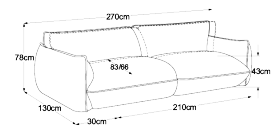

# COMPONIBILITÀ/ELEMENTI DEL MODELLO

CON CHAISE LONGUE

315 x 187 x h.80 cm

## ELEMENTI

Elemento 70 senza bracciolo incl. SRM

Elemento 70 bracciolo sinistro incl. SRM

Elemento 70 bracciolo destro incl. SRM

Elemento 105 sezione bracciolo sinistro + Elemento 105 sezione bracciolo destro

Elemento 105 senza bracciolo incl. SRM

Elemento 105 bracciolo sinistro incl. SRM

Elemento 105 bracciolo destro incl. SRM

Elemento 105 parte braccio sinistra + elemento trapezoidale + terminale a destra

Elemento 130 bracciolo sinistro incl. SRM

Elemento 130 bracciolo destro incl. SRM

Penisola bracciolo sinistro

3x cuscino per reni 60

Penisola bracciolo destro

Elemento 105 sezione bracciolo sinistro + penisola a destra

Sezione bracciolo REC sinistra + penisola a sinistra