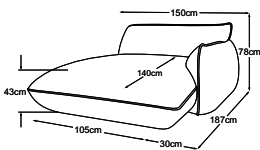

# COMPONIBILITÀ/ELEMENTI DEL MODELLO

CON CHAISE LONGUE

315 x 187 x h.80 cm

Elemento 105 senza bracciolo incl. SRM

Elemento 105 bracciolo sinistro incl. SRM

Elemento 105 bracciolo destro incl. SRM

Elemento 105 parte braccio sinistra + elemento trapezoidale + terminale a destra

Elemento 130 bracciolo sinistro incl. SRM

Elemento 130 bracciolo destro incl. SRM

Penisola bracciolo sinistro

3x cuscino per reni 60

Penisola bracciolo destro

Elemento 105 sezione bracciolo sinistro + penisola a destra

Sezione bracciolo REC sinistra + penisola a sinistra