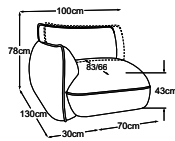

# COMPONIBILITÀ/ELEMENTI DEL MODELLO

CON CHAISE LONGUE

315 x 187 x h.80 cm

## ELEMENTI

Elemento 70 senza bracciolo incl. SRM

Elemento 70 bracciolo sinistro incl. SRM

Elemento 70 bracciolo destro incl. SRM

Elemento 105 sezione bracciolo sinistro + Elemento 105 sezione bracciolo destro

Elemento 130 bracciolo destro incl. SRM

Penisola bracciolo sinistro

3x cuscino per reni 60

Penisola bracciolo destro

Elemento 105 sezione bracciolo sinistro + penisola a destra

Sezione bracciolo REC sinistra + penisola a sinistra