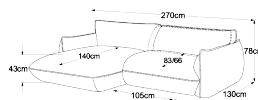

# COMPONIBILITÀ/ELEMENTI DEL MODELLO

CON CHAISE LONGUE

315 x 187 x h.80 cm

Elemento 105 senza bracciolo incl. SRM

Elemento 105 bracciolo sinistro incl. SRM

Elemento 105 bracciolo destro incl. SRM

Elemento 105 parte braccio sinistra + elemento trapezoidale + terminale a destra

Elemento 130 bracciolo sinistro incl. SRM

Elemento 130 bracciolo destro incl. SRM

Penisola bracciolo sinistro

3x cuscino per reni 60

Penisola bracciolo destro

Elemento 105 sezione bracciolo sinistro + penisola a destra

Sezione bracciolo REC sinistra + penisola a sinistra

Angolo trapezoidale

Elemento 2p con terminale a sinistra incl. SRM

Elemento 2p con terminale a destra incl. SRM

Elemento intermedio

Elemento trapezoidale

pouf