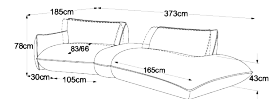

# COMPONIBILITÀ/ELEMENTI DEL MODELLO

CON CHAISE LONGUE

315 x 187 x h.80 cm

## ELEMENTI

Elemento 70 senza bracciolo incl. SRM

Elemento 70 bracciolo sinistro incl. SRM

Elemento 70 bracciolo destro incl. SRM

Elemento 105 sezione bracciolo sinistro + Elemento 105 sezione bracciolo destro

Elemento 105 senza bracciolo incl. SRM

Elemento 105 bracciolo sinistro incl. SRM

Elemento 105 bracciolo destro incl. SRM

Elemento 105 parte braccio sinistra + elemento trapezoidale + terminale a destra

Elemento 130 bracciolo sinistro incl. SRM