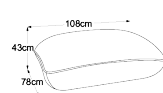

Elemento 130 bracciolo destro incl. SRM

Penisola bracciolo sinistro

3x cuscino per reni 60

Penisola bracciolo destro

Elemento 105 sezione bracciolo sinistro + penisola a destra

Sezione bracciolo REC sinistra + penisola a sinistra

Angolo trapezoidale

Elemento 2p con terminale a sinistra incl. SRM

Elemento 2p con terminale a destra incl. SRM

Elemento intermedio

Elemento trapezoidale

pouf