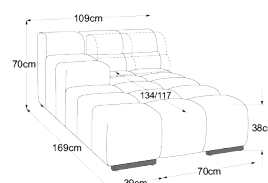

# COMPONIBILITÀ/ELEMENTI DEL MODELLO

CON CHAISE LONGUE 325 x 362 x h.38/70 cm

## ALCUNI DEGLI ELEMENTI DISPONIBILI:

**Element 105 armrest left  
incl.1 MBA**

**Element 105 armrest right  
incl.1 MBA**

**Element 140 w/o armrest  
incl.2 MBA**

**Longchair armrest left**

**Longchair armrest right**

**REC armrest left**

**REC armrest right**

**REC armrest left  
incl.1 MBA**

**REC armrest right  
incl.1 MBA**

**REC small armrest left**

**REC small armrest right**

**REC small armrest left  
incl.1 MBA**