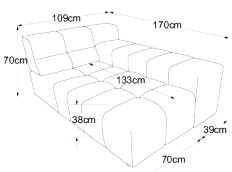

# COMPONIBILITÀ/ELEMENTI DEL MODELLO

CON CHAISE LONGUE 325 x 362 x h.38/70 cm

## ALCUNI DEGLI ELEMENTI DISPONIBILI:

**Element 105 armrest left  
incl.1 MBA**

**Element 105 armrest right  
incl.1 MBA**

**Element 140 w/o armrest  
incl.2 MBA**

**Longchair armrest left**

**Longchair armrest right**

**REC armrest left**

**REC armrest right**

**REC armrest left  
incl.1 MBA**

**REC armrest right  
incl.1 MBA**

**REC small armrest left**

**REC small armrest right**

**REC small armrest left  
incl.1 MBA**