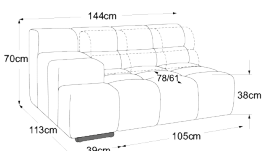

ALCUNI DEGLI ELEMENTI DISPONIBILI:

**Element 105 armrest left
incl.1 MBA**