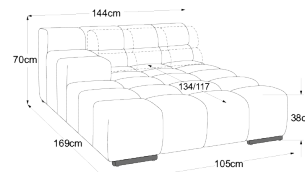

# COMPONIBILITÀ/ELEMENTI DEL MODELLO

CON CHAISE LONGUE 325 x 362 x h.38/70 cm

## ALCUNI DEGLI ELEMENTI DISPONIBILI:

**Element 105 armrest left  
incl.1 MBA**

**Element 105 armrest right  
incl.1 MBA**

**Element 140 w/o armrest  
incl.2 MBA**

**Longchair armrest left**

**Longchair armrest right**

**REC armrest left**

**REC armrest right**

**REC armrest left  
incl.1 MBA**

**REC armrest right  
incl.1 MBA**

**REC small armrest left**

**REC small armrest right**

**REC small armrest left  
incl.1 MBA**