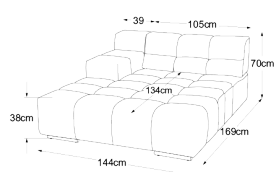

# COMPONIBILITÀ/ELEMENTI DEL MODELLO

CON CHAISE LONGUE 325 x 362 x h.38/70 cm

## ALCUNI DEGLI ELEMENTI DISPONIBILI:

**Element 105 armrest left  
incl.1 MBA**

**Element 105 armrest right  
incl.1 MBA**

**Element 140 w/o armrest  
incl.2 MBA**

**Longchair armrest left**

**Longchair armrest right**

**REC armrest left**

**REC armrest right**

**REC armrest left  
incl.1 MBA**

**REC armrest right  
incl.1 MBA**

**REC small armrest left**

**REC small armrest right**

**REC small armrest left  
incl.1 MBA**