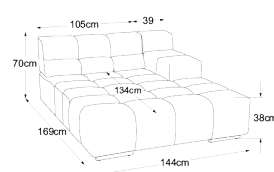

# COMPONIBILITÀ/ELEMENTI DEL MODELLO

CON CHAISE LONGUE 325 x 362 x h.38/70 cm

## ALCUNI DEGLI ELEMENTI DISPONIBILI:

**Element 105 armrest left  
incl.1 MBA**

**Element 105 armrest right  
incl.1 MBA**

**Element 140 w/o armrest  
incl.2 MBA**

**Longchair armrest left**

**Longchair armrest right**

**REC armrest left**

**REC armrest right**

**REC armrest left  
incl.1 MBA**

**REC armrest right  
incl.1 MBA**

**REC small armrest left**

**REC small armrest right**

**REC small armrest left  
incl.1 MBA**