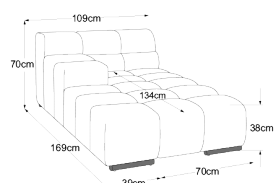

# COMPONIBILITÀ/ELEMENTI DEL MODELLO

CON CHAISE LONGUE 325 x 362 x h.38/70 cm

## ALCUNI DEGLI ELEMENTI DISPONIBILI:

**Element 105 armrest left  
incl.1 MBA**

**Element 105 armrest right  
incl.1 MBA**

**Element 140 w/o armrest  
incl.2 MBA**

**Longchair armrest left**

**Longchair armrest right**

**REC armrest left**

**REC armrest right**

**REC armrest left  
incl.1 MBA**

**REC armrest right  
incl.1 MBA**

**REC small armrest left**

**REC small armrest right**

**REC small armrest left  
incl.1 MBA**