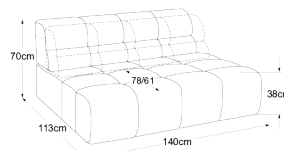

# COMPONIBILITÀ/ELEMENTI DEL MODELLO

CON CHAISE LONGUE 325 x 362 x h.38/70 cm

## ALCUNI DEGLI ELEMENTI DISPONIBILI:

**Element 105 armrest left  
incl.1 MBA**

**Element 105 armrest right  
incl.1 MBA**

**Element 140 w/o armrest  
incl.2 MBA**

**Longchair armrest left**

**Longchair armrest right**