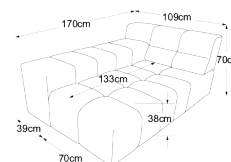

# COMPONIBILITÀ/ELEMENTI DEL MODELLO

CON CHAISE LONGUE 325 x 362 x h.38/70 cm

## ALCUNI DEGLI ELEMENTI DISPONIBILI:

**Element 105 armrest left  
incl.1 MBA**

**Element 105 armrest right  
incl.1 MBA**

**Element 140 w/o armrest  
incl.2 MBA**

**Longchair armrest left**

**Longchair armrest right**

**REC armrest left**

**REC armrest right**

**REC armrest left  
incl.1 MBA**

**REC armrest right  
incl.1 MBA**

**REC small armrest left**

**REC small armrest right**

**REC small armrest left  
incl.1 MBA**