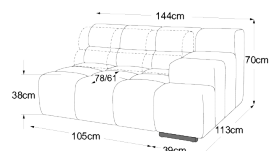

**Element 105 armrest right
incl.1 MBA**