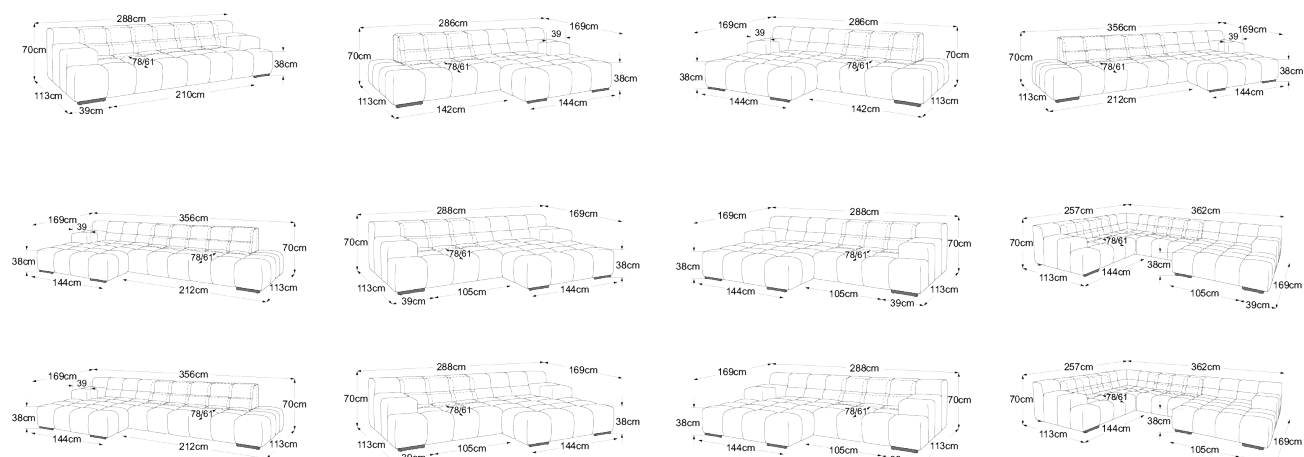

# COMPONIBILITÀ/ELEMENTI DEL MODELLO

CON CHAISE LONGUE 325 x 362 x h.38/70 cm

## ALCUNI DEGLI ELEMENTI DISPONIBILI:

**Element 105 armrest left  
incl.1 MBA**

**Element 105 armrest right  
incl.1 MBA**

**Element 140 w/o armrest  
incl.2 MBA**

**Longchair armrest left**

**Longchair armrest right**

**REC armrest left**

**REC armrest right**

**REC armrest left  
incl.1 MBA**

**REC armrest right  
incl.1 MBA**

**REC small armrest left**

**REC small armrest right**

**REC small armrest left  
incl.1 MBA**