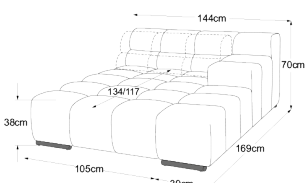

# COMPONIBILITÀ/ELEMENTI DEL MODELLO

CON CHAISE LONGUE 325 x 362 x h.38/70 cm

## ALCUNI DEGLI ELEMENTI DISPONIBILI:

**Element 105 armrest left  
incl.1 MBA**

**Element 105 armrest right  
incl.1 MBA**

**Element 140 w/o armrest  
incl.2 MBA**

**Longchair armrest left**

**Longchair armrest right**

**REC armrest left**

**REC armrest right**

**REC armrest left  
incl.1 MBA**

**REC armrest right  
incl.1 MBA**

**REC small armrest left**

**REC small armrest right**

**REC small armrest left  
incl.1 MBA**