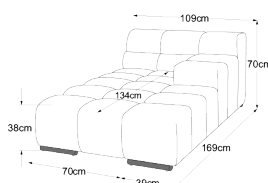

# COMPONIBILITÀ/ELEMENTI DEL MODELLO

CON CHAISE LONGUE 325 x 362 x h.38/70 cm

## ALCUNI DEGLI ELEMENTI DISPONIBILI:

**Element 105 armrest left  
incl.1 MBA**

**Element 105 armrest right  
incl.1 MBA**

**Element 140 w/o armrest  
incl.2 MBA**

**Longchair armrest left**

**Longchair armrest right**

**REC armrest left**

**REC armrest right**

**REC armrest left  
incl.1 MBA**

**REC armrest right  
incl.1 MBA**

**REC small armrest left**

**REC small armrest right**

**REC small armrest left  
incl.1 MBA**