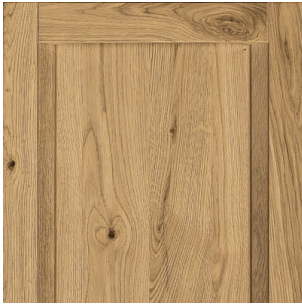

# MILANO

FINITURE

---

LEGNO

Rovere nodoso  
chiaro

Fassino laccato  
bianco

Frassino scuro telaio

**semeraro**