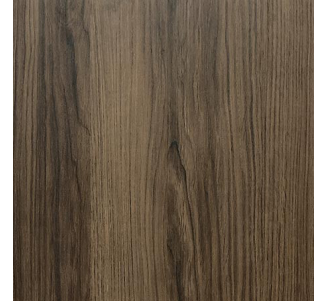

MARE

FINITURE

LEGNO

Rovere light

Rovere grigio

Rovere tabacco

TINTA UNITA

Bianco lucido

Bianco opaco

Sahara opaco

Tortora opaco

Verde opaco

Avio opaco

MARE

FINITURE

TINTA UNITA

Blu opaco

Carbone opaco

Nero opaco

TELAIO

Bianco opaco

Blu opaco

Sahara opaco

Tortora opaco

Verde opaco

Avio opaco

MARE

FINITURE

TELAIO

Carbone opaco

TELAIO VETRO

Bianco opaco