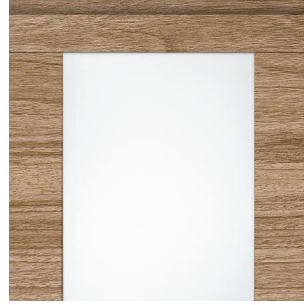

VITA

FINITURE

LEGNO

Frassino bianco

Noce naturale

Noce deciso

Noce fumo

Noce ardesia

Profilo

VITA

FINITURE

LEGNO

Frassino bianco

Noce naturale

Noce deciso

Noce fumo