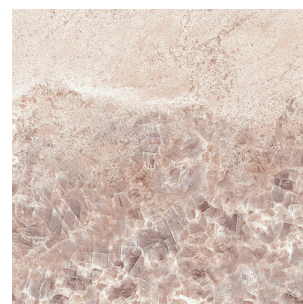

ARON

FINITURE BASE

METALLO

Laccato bianco

Laccato grafite

Laccato nero

Laccato grigio nero

ARON

FINITURE PIANO

GRES

Bianca

Smoke

Resina ebano

CERAMICHE OPACHE

Marmo grgio

Marmo statuario

ARON

FINITURE PIANO

CERAMICHE LISCE

Marmo statuario

Marmo sahara

Marmo Marquinia

Marmo calacatta

Marmo fior di bosco

Resina gem rose

Marmo amazonite

Marmo emperador

Marmo breach