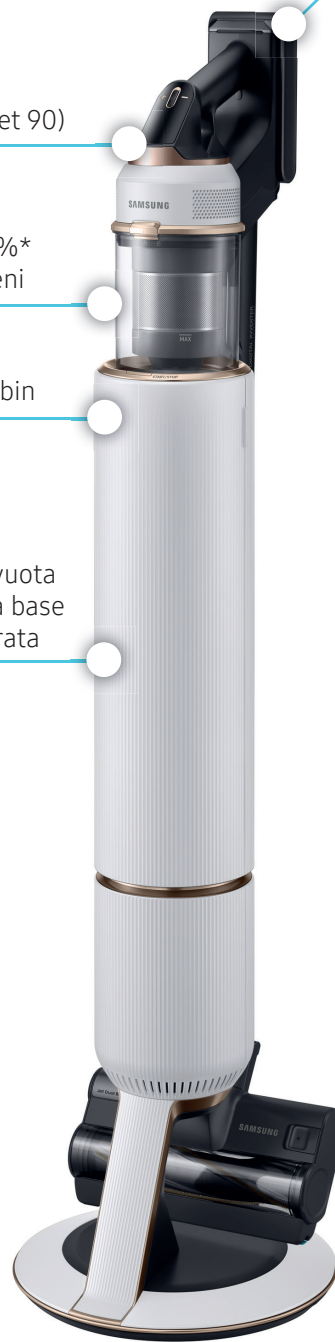

SAMSUNG

Scopa elettrica ricaricabile
BESPOKE Jet™ 2.0 pet

VS20B95823W

- **Multi Ciclonico**
- **Senza filo ricaricabile**
- Forza aspirante:
 - Min. **18 W**
 - Med. **40W**
 - Max **125 W**
 - Jet **210W**
- Autonomia:
 - Min. **60 min.**
 - Med. **30 min.**
 - Max **10 min.**
 - Jet **3 min.**
- Peso **2,74 Kg**
- Colore **Misty White**

210 W

POTENZA
DI ASPIRAZIONE

SVUOTAMENTO
AUTOMATICO

99,999%

SISTEMA DI
FILTRAGGIO
A 5 LIVELLI

DIGITAL INVERTER

MOTORE
DIGITAL INVERTER™

DUAL
BRUSH

SERBATOIO E FILTRI
COMPLETAMENTE
LAVABILI

PET KIT

Batteria
sostituibile

Motore Digital Inverter™
(40% più leggera della Jet 90)

Trattiene il 99.999%*
di polveri e allergeni

Auto-closing dustbin

All-In-One: carica e svuota
il serbatoio grazie alla base
Clean Station™ integrata

Accessori In Dotazione

* Test SLG basato su IEC62885-2, Cl. 5.11 in modalità MAX.

SAMSUNG

VS20B95823W

Cod. EAN
8806095108926

SCHEDA TECNICA

Produttore	Samsung
Codice modello	VS20B95823W
Rumorosità dB(A)	86
Autonomia modalità max/normal (min.)	3/60