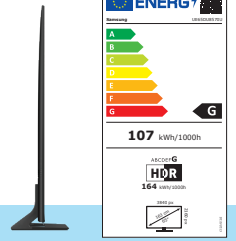

Il processore di ultima generazione che trasforma tutto ciò che guardi nella straordinaria definizione 4K

MOTION XCELERATOR

Porta la tua esperienza di gioco ad un altro livello: ogni tuo comando, alla massima velocità

ADAPTIVE SOUND

Goditi l'esperienza di un suono ottimizzato in base al contenuto per un audio perfetto in ogni scena

SAMSUNG

Crystal UHD 65"

UE65DU8570UXZT

Specifiche Tecniche

EAN: 8806095455853

INFORMAZIONI GENERALI