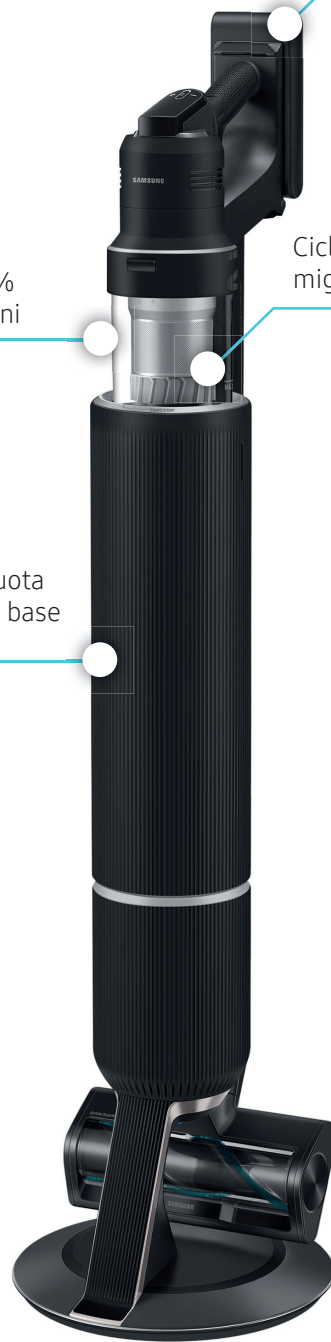

SAMSUNG

Scopa Elettrica Ricaricabile
BESPOKE JET™ AI
complete extra

VS28C9784QK

- **Multi Ciclonico**
- **Senza filo ricaricabile**
- Forza aspirante:
 - Min. **18 W**
 - Med. **40W**
 - Max **118 W**
 - Jet **280W**
- Autonomia batterie:
 - Large capacity **100 min.**
 - Low capacity **60 min.**
- Peso **2,79 Kg**
- Colore **Satin Black**

280 W

POTENZA
DI ASPIRAZIONE

ALL IN ONE

DIGITAL INVERTER

MOTORE
DIGITAL INVERTER

FILTRIO HEPA
A 5 LIVELLI

DUAL
BRUSH

SPAZZOLA
SLIM LED

**Accessori
In Dotazione**

x2

Batteria
sostituibile

Trattiene il 99.999%
di polveri e allergeni

Ciclone rotante per una pulizia
migliore del serbatoio

All In One: carica e svuota
il serbatoio grazie alla base
All In One

SAMSUNG

VS28C9784QK

Cod. EAN
8806095004372

SCHEDA TECNICA*

Produttore	Samsung
Codice modello	VS28C9784QK
Rumorosità dB(A)	86
Autonomia modalità max/normal (min.)	3/100

CARATTERISTICHE TECNICHE

Dimensioni in mm (LxAxP)	250x1036x243
Con Sacco / Senza Sacco	Senza Sacco
Particelle di polvere catturate	(0.3~10µm) 99,999%
Forza aspirante modalità max/normal (W)	18/280
Capacità contenitore (L)	0,50
Batteria Rimovibile	2 in dotazione
Voltaggio Batteria (V)	25,2
Tipo Batteria	Li-Ion
Tempi ricarica (min.)	300 / 210
Motore	Digital Inverter