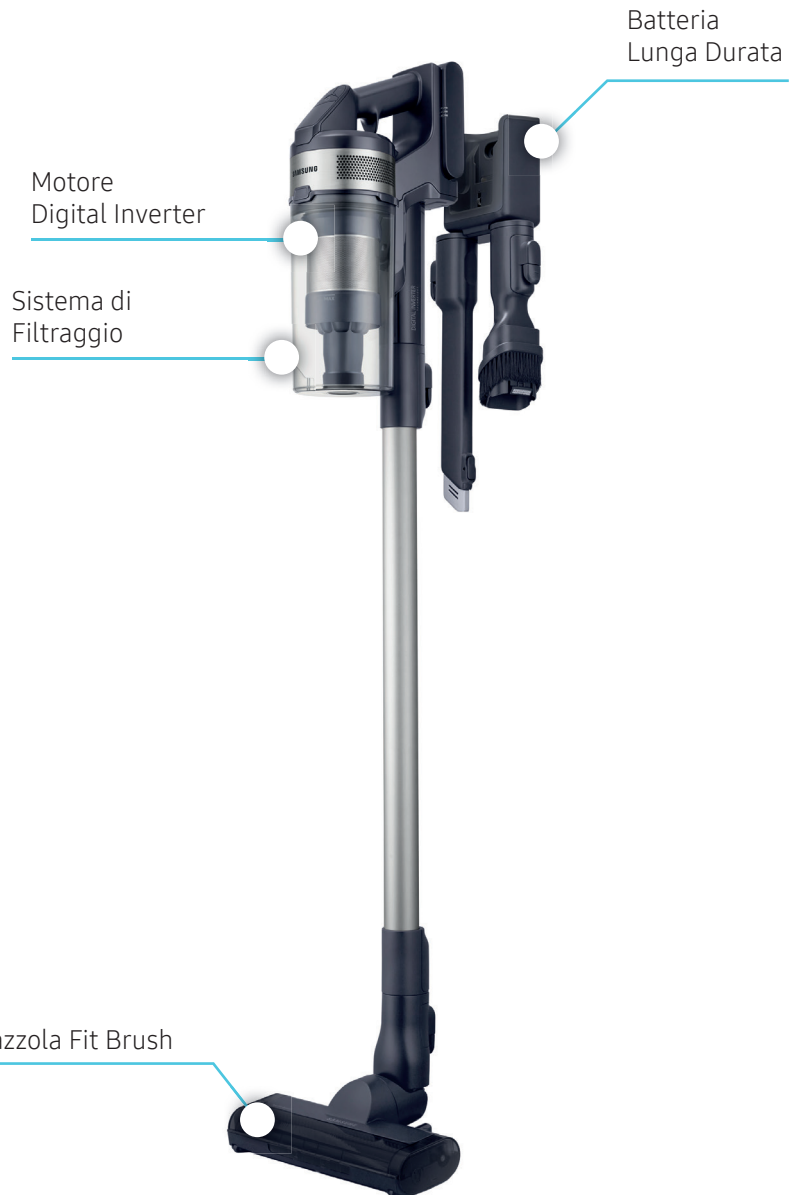

SAMSUNG

Scopa elettrica
JET 65 pet

VS15A60AGR5

- **Multi Ciclonico**
- **Senza filo ricaricabile**
- Forza aspirante:
 - Min. **16 W**
 - Med. **36 W**
 - Max **150 W**
- Autonomia:
 - Min. **5 min.**
 - Med. **20 min.**
 - Max **40 min.**
- Peso **2,2 Kg**
- Colore **Teal Silver**

150 W

POTENZA
DI ASPIRAZIONE

DIGITAL INVERTER

MOTORE
DIGITAL INVERTER

FILTRO HEPA
A 5 LIVELLI

SPAZZOLA
FIT BRUSH

Accessori In Dotazione

Base di ricarica a parete

Ruota il porta accessori per farla diventare self standing

SAMSUNG

VS15A60AGR5

Cod. EAN
8806095112220

SCHEDA TECNICA*

Produttore	Samsung
Codice modello	VS15A60AGR5
Rumorosità dB(A)	86
Autonomia modalità Jet/Min./Med./Max.	3/5/20/40

VARIE

Colore	Teal Silver
Peso (Kg)	2,2