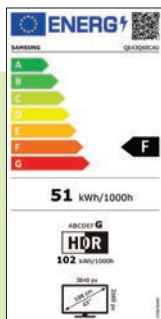

DVB-T2 HEVC

I TV Samsung sono predisposti a ricevere il nuovo **Digitale Terrestre 2.0**

Specifiche Tecniche

Q60C 43"

QE43Q60CAUXZT

EAN: 8806094875508

SAMSUNG QLED 4K

INFORMAZIONI GENERALI

Tipologia	QLED
Serie	6

DISPLAY

Polliciaggio	43"
Risoluzione	3840 x 2160
Refresh Rate	50 Hz
Schermo antiriflesso	N/A

VIDEO

Picture Engine	Quantum Processor Lite 4K
HDR (High Dynamic Range)	Quantum HDR
HDR10+	Sì, Adaptive
HLG	Sì
Contrasto	Dual LED
Colore	100% Volume Colore
Viewing Angle	N/A
Micro Dimming	Supreme UHD Dimming
Contrast Enhancer	Sì
Motion Technology	Motion Xcelerator
Smart Calibration	Basic
Adaptive Picture	N/A
AI Upscale	N/A
Brightness/Color Detection	Brightness Detection

Classe di efficienza energetica	F
Auto Power Off & Auto Power Saving	Sì

FUNZIONALITÀ SMART

Smart TV	Sì, Tizen™
Bixby	Integrato
Alexa	Integrato
Google Assistant	Compatibile
SmartThings App Support	Sì
Universal Guide	Sì
Multi Device Experience	Mobile to TV, TV initiate mirroring, TV Sound to Mobile, Sound Mirroring, Wireless TV On
Tap View	Sì
Multi View	Sì, fino a 2 video
Ambient Mode	Ambient Mode
Workspace	Sì
Wireless Dex	Sì
NFT	Nifty Gateway