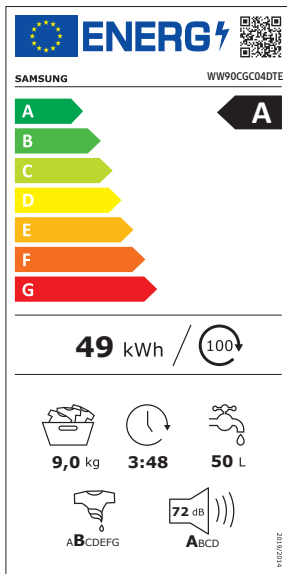

SAMSUNG

Lavatrice Serie 5000T
Crystal Clean

WW90CGC04DTE

- Efficienza Energetica **A**
- Capacità:
- lavaggio **9 kg**
- Velocità Centrifuga
1.400 giri
- Dimensioni (LxAxP in cm)
60x85x55
- Finitura
bianca con display nero

Wifi Connetti il tuo bucato

Energy Saving Pianifica il lavaggio tramite App | Monitora e riduce i consumi | Propone il programma ottimale

Gestione da remoto grazie all'App **SmartThings**

Cassetto Autopulente Stay Clean

Cod. EAN
8806095210803

SCHEDA TECNICA

Produttore	Samsung
Codice Modello	WW90CGC04DTE
Capacità	9 kg
Classe efficienza energetica	A
Indice di efficienza lavaggio	1.03
Efficacia risciacquo (g/kg)	5.0
Consumo energetico per ciclo (ECO 40-60) in kWh ²	0.494
Consumo idrico per ciclo (ECO 40-60) ³	50
Temperatura massima all'interno dei tessuti trattati (°C)	
- pieno carico	31
- metà carico	27
- un quarto di carico	21
Umidità residua (%)	
- pieno carico	50
- metà carico	51
- un quarto di carico	53
Classe di efficienza centrifuga	B
Velocità centrifuga max (n° giri/min)	1400
Durata del programma (h:min)	
- pieno carico	3:48
- metà carico	2:54
- un quarto di carico	2:36
Rumorosità centrifuga dB(A)	72
Classe di rumorosità	A
Consumo energetico W	
- spento/standby	0,50 / -
- partenza ritardata/standby in rete	4.00 / N./A.

CARATTERISTICHE TECNICHE

Dimensioni in cm (LxAxP)	60 x 85 x 55
Peso netto (kg)	65
Tensione/Frequenza	220-240 V / 50Hz
Colore oblò	Bianco
Colore pannello	Nero
Ampiezza oblò	32 cm

TECNOLOGIE

Ecobubble™	•
AI Wash	-
Motore	DIT
Sistema anti-vibrazioni	-
Cestello	Diamond
Resistenza Anticalcare	•
Sistema automatico pesatura carico	•
Fuzzy Logic (regolazione automatica dei consumi)	•
Display	LED Touch
Smart Control (Wi-Fi)	•
Smart Check	•
AddWash™	-