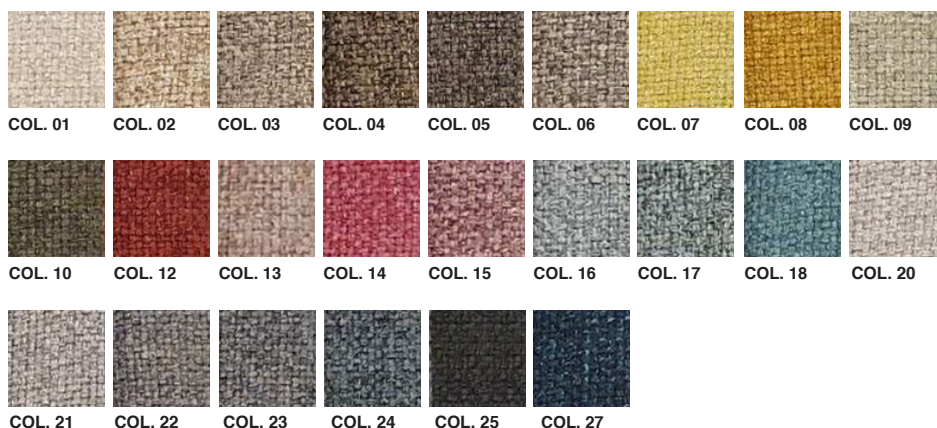

PENELOPE

Categoria: **Superior**

Materiale: **Tessuto**

Idrorepellente

SI

Antimacchia

NO

Composizione: **100% Poliestere**

Grammatura: **350g**

Lavaggio

Lavaggio
a 30°

Candeggio

Non
candeggiare

Stiratura

A bassa
temperatura

Pulitura
a secco

Consentita

Asciugatura

Non adatto
all'asciugatrice

semeraro