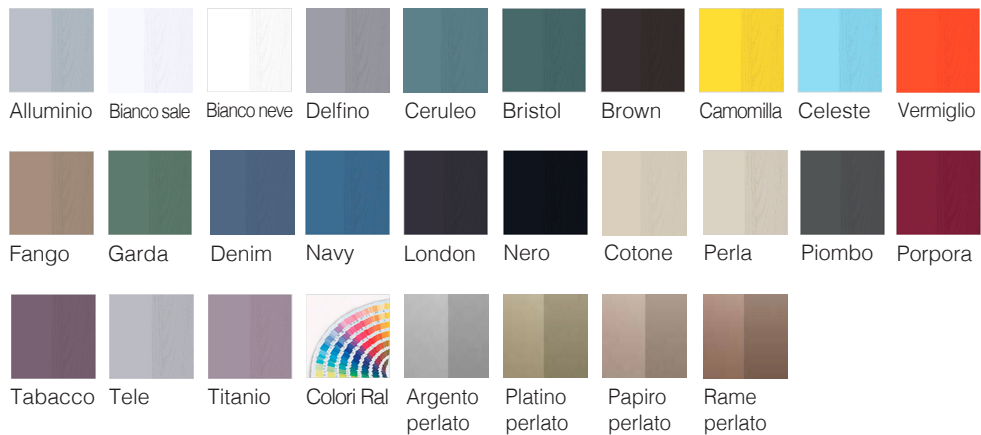

BOTERO

Finiture

Pannelli laccato opaco e lucido

Telaio nobilitato