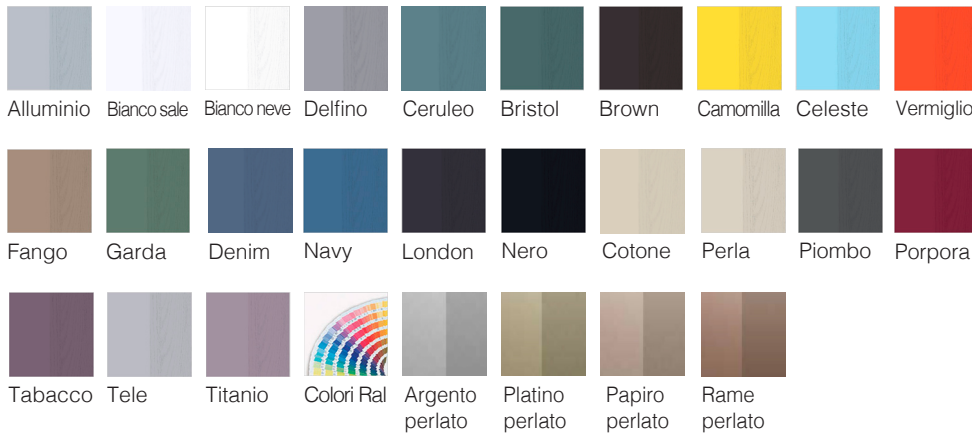

BOTERO

Finiture

Ante laccato opaco e lucido

Ante nobilitato

Telaio