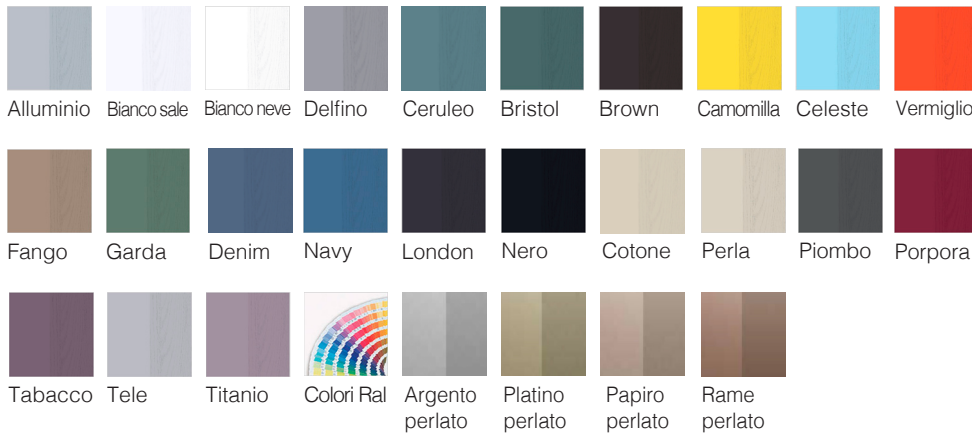

BOTERO

Finiture

Ante laccato opaco e lucido

Inserto vetri o specchi

Telaio