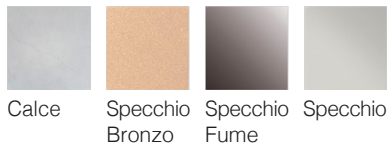

BOTERO

Finiture

Inserto

Calce Specchio Specchio Specchio
Bronzo Fume

Pannelli laccato opaco liscio e frassinato

Alluminio Bianco sale Bianco neve Delfino Ceruleo Bristol Brown Camomilla Celeste Vermiglio
Fango Garda Denim Navy London Nero Cotone Perla Piombo Porpora
Tabacco Tele Titanio Colori Ral Argento perlato Platino perlato Papiro perlato Rame perlato

Telaio

Alluminio Lucido Ardesia Laccato Bianco Laccato Champagne Laccato Noce Dark Rivestito Nuvola Frassinato Rivestito Cenere Wood