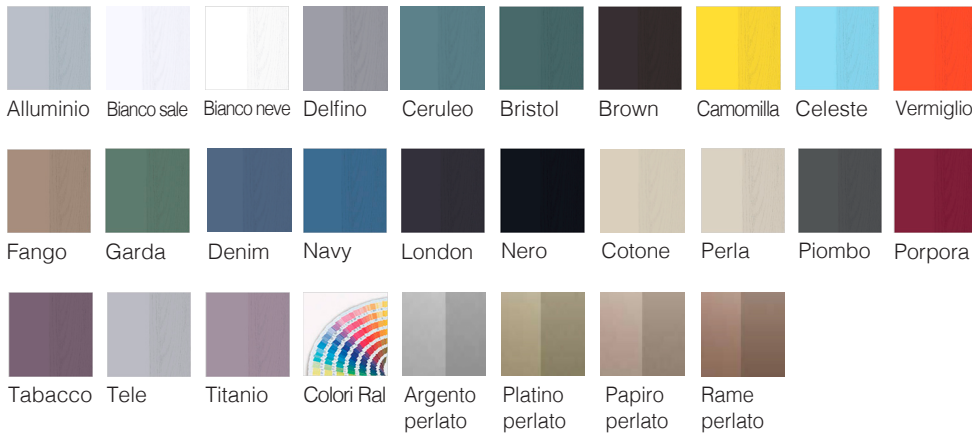

BOTERO

Finiture

Inserto

Calce Specchio Specchio Specchio
Bronzo Fume

Pannelli laccato opaco liscio e frassinato

Alluminio Bianco sale Bianco neve Delfino Ceruleo Bristol Brown Camomilla Celeste Vermiglio
Fango Garda Denim Navy London Nero Cotone Perla Piombo Porpora
Tabacco Tele Titanio Colori Ral Argento perlato Platino perlato Papiro perlato Rame perlato

Telaio

Alluminio Lucido Ardesia Laccato Bianco Laccato Champagne Laccato Noce Dark Rivestito Nuvola Frassinato Rivestito Cenere Wood