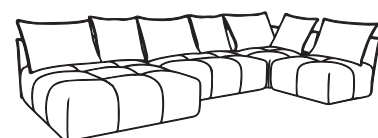

POUF PICCOLO
cm 98x98xh44

BRACCIOLO LUNGO
cm 149x41xh56

BRACCIOLO CORTO
cm 97x41xh56

CUSCINO STRETTO
cm 66x19xh60

CUSCINO LARGO
cm 86x19xh60

ESEMPI DI COMPOSIZIONE

SCEGLI IL
RIVESTIMENTO

SCEGLI IL
COLORE