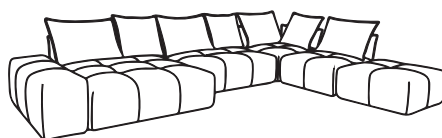

POUF PICCOLO
cm 98x98xh44

BRACCIOLO LUNGO
cm 149x41xh56

BRACCIOLO CORTO
cm 97x41xh56

CUSCINO STRETTO
cm 66x19xh60

CUSCINO LARGO
cm 86x19xh60

ESEMPI DI COMPOSIZIONE

SCEGLI IL
RIVESTIMENTO

SCEGLI IL
COLORE