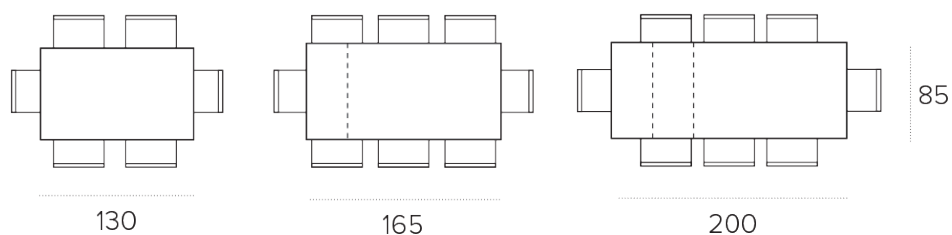

CAMELIA

Misure disponibili

VERSIONE 110/170 cm 110/170 x 80 x h75

VERSIONE 130/200 cm 130/200 x 85 x h75

VERSIONE 160/240 cm 160/240 x 85 x h75