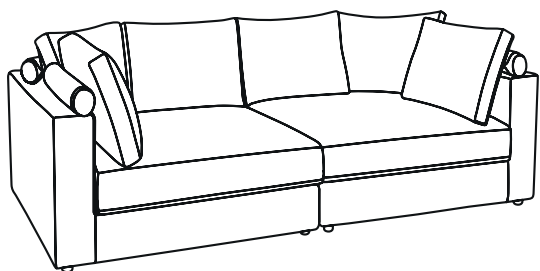

INFINITO

DIVANO componibile

Il divano INFINITO rappresenta il living per eccellenza. E' pensato per vivere ogni istante della giornata, seguendo le proprie necessità e desideri. Uno spazio ideale per condividere momenti di piacere, caratterizzato dalle sue linee morbide ed avvolgenti. Può essere completato con diversi elementi arredando con gusto ogni ambiente della casa, dalla mansarda alla taverna, offrendo sempre una comoda seduta a tutti i vostri ospiti. La struttura interna è in abete rinforzata da pannelli in legno e multistrato con elementi in poliuretano espanso a densità differenziate con molle a piuma e piedi a vista in plastica. Completamente sfoderabile e disponibile in ogni tipologia di tessuto. Realizzato nei paesi appartenenti alla comunità Europea.

DIVANO 3 POSTI

cm 302x151xh88

(composto da 2 moduli da cm 150)

ELEM. POLTRONA CENTRALE

cm 82x102xh88

DIVANO 2 POSTI

cm 204x102xh88

ELEMENTO CHAISE LONGUE

82x160xh88

ELEM. ANGOLO

Disponibile nelle misure:

cm 151x151xh88

cm 102x102xh88

ELEMENTO POUF

cm 82x82xh46

semeraro