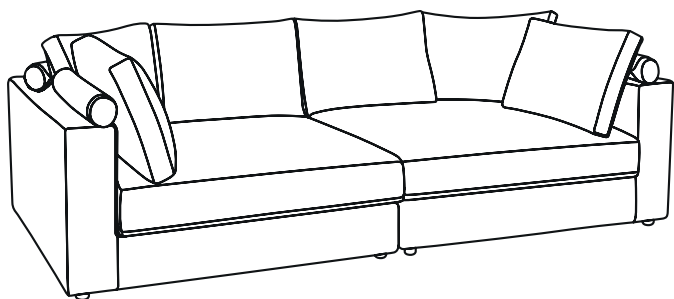

INFINITO

DIVANO componibile

Il divano INFINITO rappresenta il living per eccellenza. E' pensato per vivere ogni istante della giornata, seguendo le proprie necessità e desideri. Uno spazio ideale per condividere momenti di piacere, caratterizzato dalle sue linee morbide ed avvolgenti. Può essere completato con diversi elementi arredando con gusto ogni ambiente della casa, dalla mansarda alla taverna, offrendo sempre una comoda seduta a tutti i vostri ospiti. La struttura interna è in abete rinforzata da pannelli in legno e multistrato con elementi in poliuretano espanso a densità differenziate con molle a piuma e piedi a vista in plastica. Completamente sfoderabile e disponibile in ogni tipologia di tessuto. Realizzato nei paesi appartenenti alla comunità Europea.

DIVANO 3 POSTI

cm 302x151xh88

(composto da 2 moduli da cm 150)

ELEM. POLTRONA CENTRALE

cm 82x102xh88

DIVANO 2 POSTI

cm 204x102xh88

ELEMENTO CHAISE LONGUE

82x160xh88

ELEM. ANGOLO

Disponibile nelle misure:

cm 151x151xh88

cm 102x102xh88

ELEMENTO POUF

cm 82x82xh46

semeraro