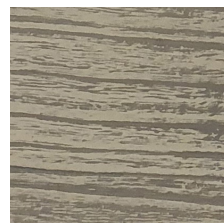

CASCINA

Finiture

Bianco sabbiato

RAL 7030 sabbiato

RAL 7044 sabbiato

RAL 2005 sabbiato

Noce medio

Noce antico

Bianco carta opaco

Bianco antico