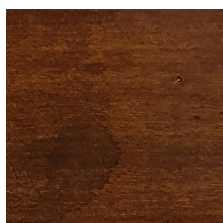

CASCINA

Finiture

Bianco sabbiato

RAL 7030 sabbiato

RAL 7044 sabbiato

RAL 2005 sabbiato

Noce medio

Noce antico

Bianco carta opaco

Bianco antico