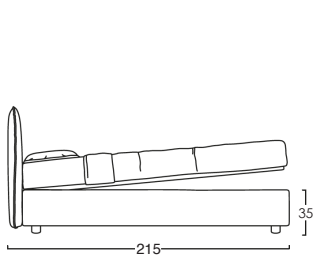

ENEA

LETTO componibile

✓ diversi tessuti e colori
 ✓ con o senza contenitore
Rivolgiti al personale

1) STRUTTURA LETTO STANDARD GIROLETTO H27 (rete esclusa)

Piedino incluso 8

Piedini disponibili:
 (con maggiorazione) 15

MATRIMONIALE

La misura **35** si riferisce a GIROLETTO + PIEDINO INCLUSO. Cambiando il tipo di piedino (tra quelli disponibili), la misura aumenterà a 42.

A questa struttura è possibile abbinare un contenitore:

ECO (rete inclusa)

DOPPIO TELAIO (rete inclusa)
 (con maggiorazione)

COMODO (rete inclusa)
 (con maggiorazione)

CASSETTO (rete esclusa)
 (con maggiorazione)

MATRIMONIALE con due cassetti profondità 70cm

2) STRUTTURA LETTO SMALL GIROLETTO H17 (rete esclusa)