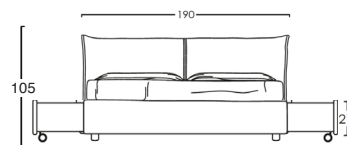

MATRIMONIALE

La misura **35** si riferisce a GIROLETTO + PIEDINO INCLUSO. Cambiando il tipo di piedino (tra quelli disponibili), la misura aumenterà a 42.

A questa struttura è possibile abbinare un contenitore:

ECO (rete inclusa)

DOPPIO TELAIO (rete inclusa)
 (con maggiorazione)

COMODO (rete inclusa)
 (con maggiorazione)

CASSETTO (rete esclusa)
 (con maggiorazione)

MATRIMONIALE con due cassetti profondità 70cm

2) STRUTTURA LETTO SMALL GIROLETTO H17 (rete esclusa)

Piedini disponibili:
 (con maggiorazione) 17

MATRIMONIALE