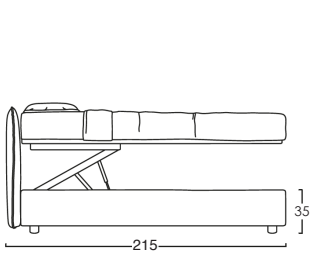

ENEA

LETTO componibile

✓ diversi tessuti e colori
 ✓ con o senza contenitore
Rivolgiti al personale

1) STRUTTURA LETTO STANDARD GIROLETTO H27 (rete esclusa)

Piedino incluso 8

Piedini disponibili:
 (con maggiorazione) 15

MATRIMONIALE

La misura **35** si riferisce a GIROLETTO + PIEDINO INCLUSO. Cambiando il tipo di piedino (tra quelli disponibili), la misura aumenterà a 42.

A questa struttura è possibile abbinare un contenitore:

ECO (rete inclusa)

DOPPIO TELAIO (rete inclusa)
 (con maggiorazione)

COMODO (rete inclusa)
 (con maggiorazione)

CASSETTO (rete esclusa)
 (con maggiorazione)

MATRIMONIALE con due cassetti profondità 70cm

2) STRUTTURA LETTO SMALL GIROLETTO H17 (rete esclusa)