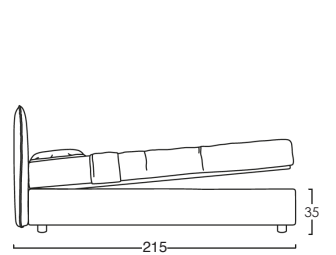

ENEA

LETTO componibile

✓ diversi tessuti e colori
 ✓ con o senza contenitore
Rivolgiti al personale

1) STRUTTURA LETTO STANDARD GIROLETTO H27 (rete esclusa)

Piedino incluso 8

Piedini disponibili:
 (con maggiorazione) 15

MATRIMONIALE

La misura **35** si riferisce a GIROLETTO + PIEDINO INCLUSO. Cambiando il tipo di piedino (tra quelli disponibili), la misura aumenterà a 42.

A questa struttura è possibile abbinare un contenitore:

ECO (rete inclusa)

DOPPIO TELAIO (rete inclusa)
 (con maggiorazione)

COMODO (rete inclusa)
 (con maggiorazione)

CASSETTO (rete esclusa)
 (con maggiorazione)

MATRIMONIALE con due cassetti profondità 70cm

2) STRUTTURA LETTO SMALL GIROLETTO H17 (rete esclusa)