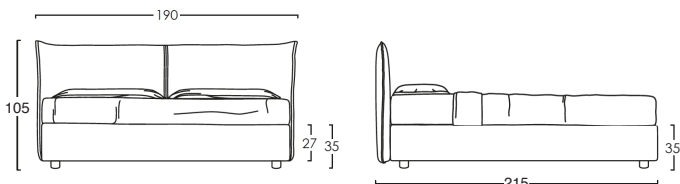

ENEA

LETTO componibile

✓ diversi tessuti e colori
 ✓ con o senza contenitore
Rivolgiti al personale

1) STRUTTURA LETTO STANDARD GIROLETTO H27 (rete esclusa)

Piedino incluso 8

Piedini disponibili:
 (con maggiorazione) 15

MATRIMONIALE

La misura **35** si riferisce a GIROLETTO + PIEDINO INCLUSO. Cambiando il tipo di piedino (tra quelli disponibili), la misura aumenterà a 42.

A questa struttura è possibile abbinare un contenitore:

ECO (rete inclusa)

DOPPIO TELAIO (rete inclusa)
 (con maggiorazione)

COMODO (rete inclusa)
 (con maggiorazione)

CASSETTO (rete esclusa)
 (con maggiorazione)

MATRIMONIALE con due cassetti profondità 70cm

2) STRUTTURA LETTO SMALL GIROLETTO H17 (rete esclusa)