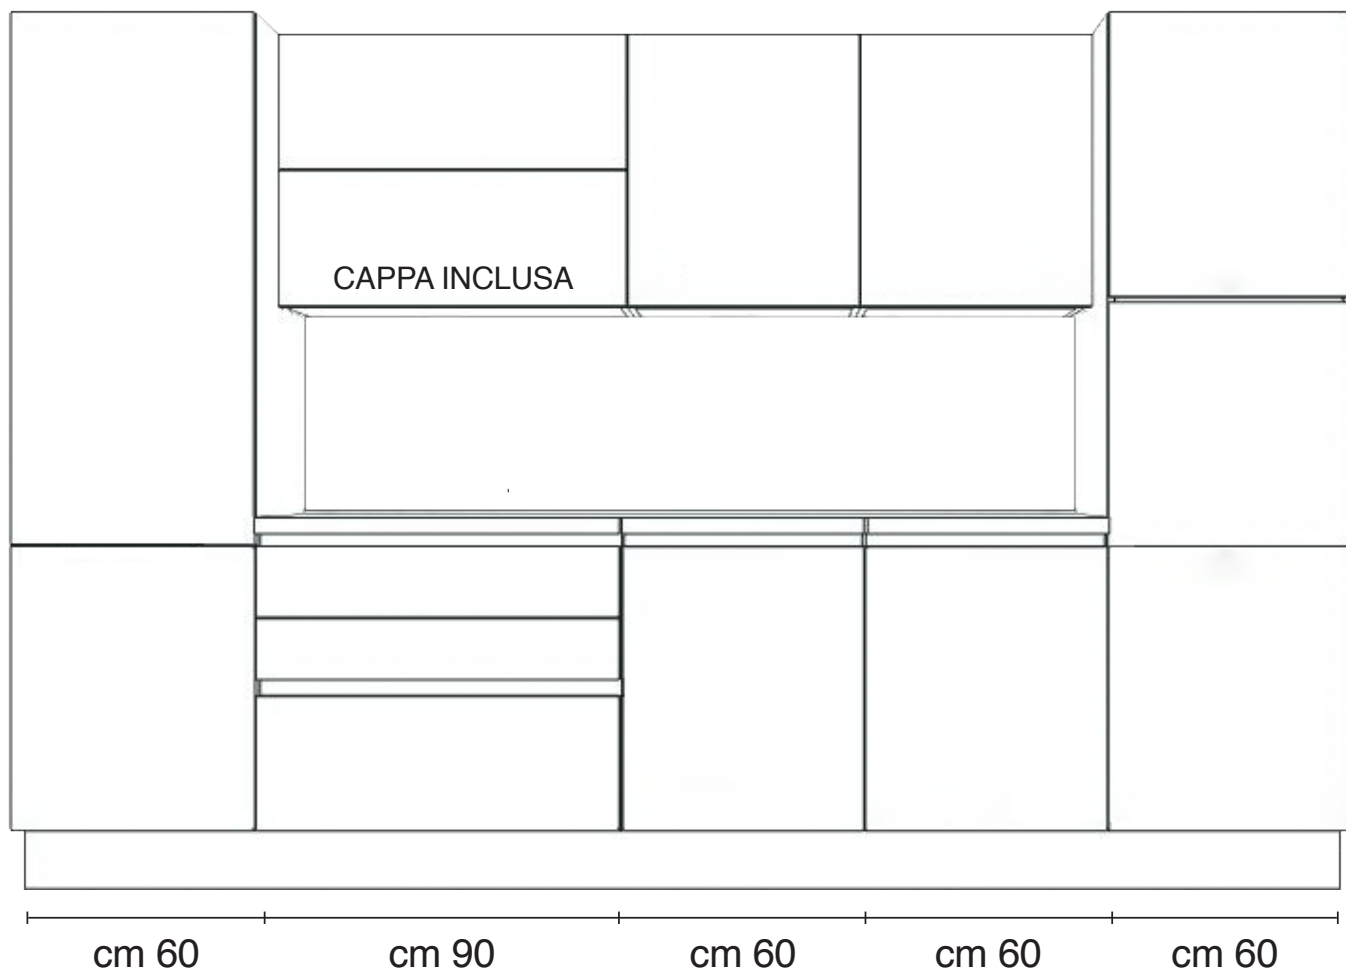

COMPOSIZIONE BASE

Prezzo della composizione base di cm 330
escluso elettrodomestici, lavello e miscelatore. Offerta non cumulabile con altre promozioni in corso.