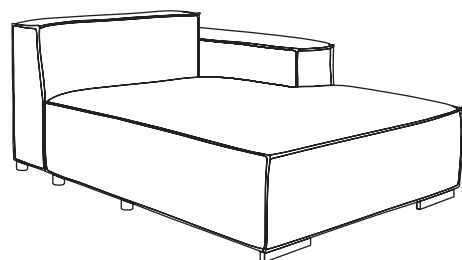

# MODENA

DIVANO componibile

**ELEMENTO CM 130 CON BRACCIOLO**  
SX / DX  
cm 130x92xh79

**ELEMENTO CM 110 CON BRACCIOLO**  
SX / DX  
cm 110x92xh79

**ELEMENTO CM 100 CENTRALE**  
SX / DX  
cm 100x92xh79

**ELEMENTO CM 80 CENTRALE**  
SX / DX  
cm 80x92xh79

**ELEMENTO PENISOLA CON BRACCIOLO**  
SX / DX  
cm 100x168xh79

**ELEMENTO POUF 80**  
cm 80x70xh42

**ELEMENTO POUF 100**  
cm 100x70xh42

**semeraro**