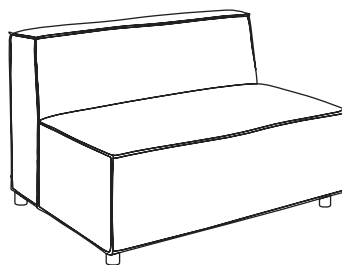

# MODENA

DIVANO componibile

**ELEMENTO CM 130 CON BRACCIOLO**  
SX / DX  
cm 130x92xh79

**ELEMENTO CM 110 CON BRACCIOLO**  
SX / DX  
cm 110x92xh79

**ELEMENTO CM 100 CENTRALE**  
SX / DX  
cm 100x92xh79

**ELEMENTO CM 80 CENTRALE**  
SX / DX  
cm 80x92xh79

**ELEMENTO PENISOLA CON BRACCIOLO**  
SX / DX  
cm 100x168xh79

**ELEMENTO POUF 80**  
cm 80x70xh42

**ELEMENTO POUF 100**  
cm 100x70xh42

**semeraro**