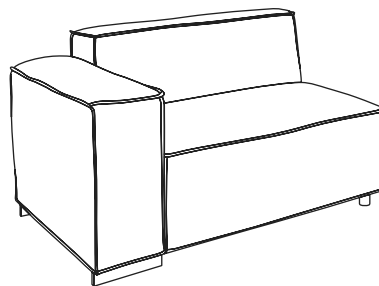

# MODENA

DIVANO componibile

**ELEMENTO CM 130 CON BRACCIOLO**  
SX / DX  
cm 130x92xh79

**ELEMENTO CM 110 CON BRACCIOLO**  
SX / DX  
cm 110x92xh79

**ELEMENTO CM 100 CENTRALE**  
SX / DX  
cm 100x92xh79

**ELEMENTO CM 80 CENTRALE**  
SX / DX  
cm 80x92xh79

**ELEMENTO PENISOLA CON BRACCIOLO**  
SX / DX  
cm 100x168xh79

**ELEMENTO POUF 80**  
cm 80x70xh42

**ELEMENTO POUF 100**  
cm 100x70xh42

**semeraro**