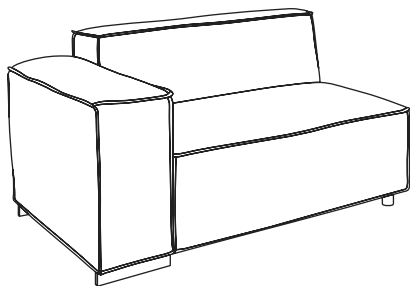

# MODENA

DIVANO componibile

**ELEMENTO CM 130 CON BRACCIOLO**  
SX / DX  
cm 130x92xh79

**ELEMENTO CM 110 CON BRACCIOLO**  
SX / DX  
cm 110x92xh79

**ELEMENTO CM 100 CENTRALE**  
SX / DX  
cm 100x92xh79

**ELEMENTO CM 80 CENTRALE**  
SX / DX  
cm 80x92xh79

**ELEMENTO PENISOLA CON BRACCIOLO**  
SX / DX  
cm 100x168xh79

**ELEMENTO POUF 80**  
cm 80x70xh42

**ELEMENTO POUF 100**  
cm 100x70xh42

**semeraro**