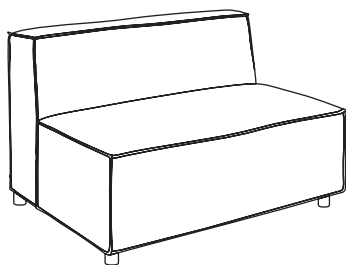

# MODENA

DIVANO componibile

**ELEMENTO CM 130 CON BRACCIOLO**  
SX / DX  
cm 130x92xh79

**ELEMENTO CM 110 CON BRACCIOLO**  
SX / DX  
cm 110x92xh79

**ELEMENTO CM 100 CENTRALE**  
SX / DX  
cm 100x92xh79

**ELEMENTO CM 80 CENTRALE**  
SX / DX  
cm 80x92xh79

**ELEMENTO PENISOLA CON BRACCIOLO**  
SX / DX  
cm 100x168xh79

**ELEMENTO POUF 80**  
cm 80x70xh42

**ELEMENTO POUF 100**  
cm 100x70xh42

**semeraro**