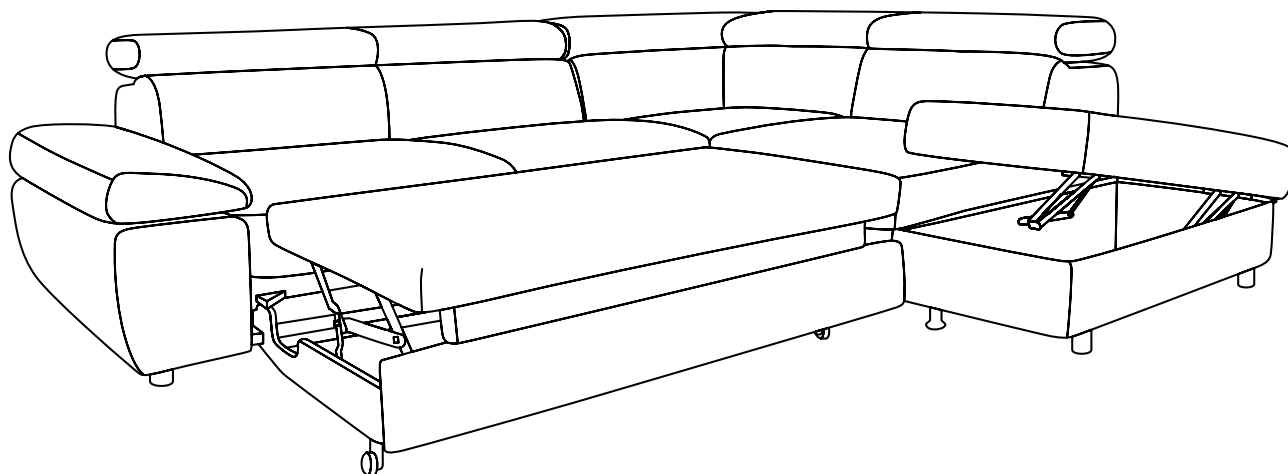

TORINO

DIVANO LETTO

**DIVANO LETTO CON PENISOLA
C/BOX**
SX / DX
cm 284x230xh85

DIVANO LETTO CON CHAISE LONGUE
SX / DX
cm 270x160xh85

SCEGLI IL
RIVESTIMENTO

SCEGLI IL
COLORE

semeraro