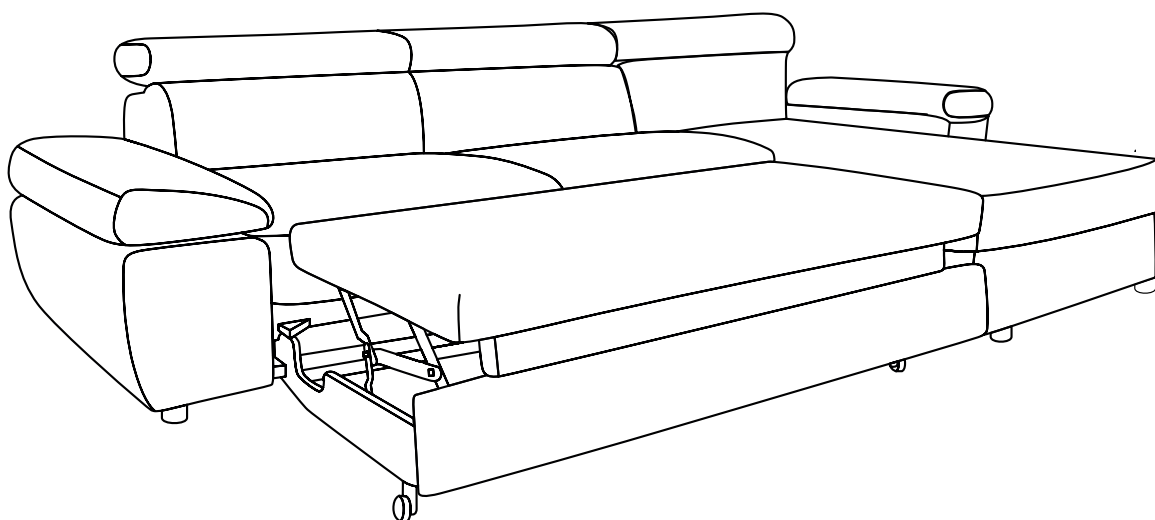

TORINO

DIVANO LETTO

**DIVANO LETTO CON PENISOLA
C/BOX**
SX / DX
cm 284x230xh85

DIVANO LETTO CON CHAISE LONGUE
SX / DX
cm 270x160xh85

SCEGLI IL
RIVESTIMENTO

SCEGLI IL
COLORE

semeraro