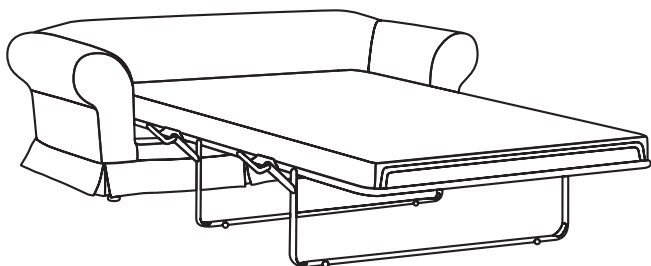

POSITANO

DIVANO

Il divano POSITANO è ideale per salotti dal gusto raffinato e ricercato. Le sue forme romantiche dai dettagli provenzali, conferiscono al modello unicità ed eleganza rendendolo speciale per ogni zona giorno. La struttura avrà una conformazione sinuosa e arrotondata con lo schienale curvo e i braccioli cilindrici che svolgono un ruolo importante dal punto di vista estetico valorizzandone l'insieme. Il rivestimento sartoriale può essere in tessuto, ma anche in ecopelle unito ad una struttura in abete rinforzata da pannelli in legno e multistrato. I cuscini di seduta e lo schienale sono in poliuretano espanso a densità differenziate e molle a piuma. Completamente sfoderabile e disponibile anche nella versione divano letto. Realizzato nei paesi appartenenti alla comunità Europea.

DIVANO 3 POSTI MAXI
cm 244x96xh86

DIVANO 2 POSTI
cm 180x96xh86

DIVANO 3 POSTI
cm 220x96xh86

DIVANO LETTO 2 POSTI
DIVANO cm 180x96xh86
MATERASSO cm larg 112 h14

DIVANO LETTO 3 POSTI
DIVANO cm 220x96xh86
MATERASSO cm larg 132 h14

POLTRONA

**ELEMENTO
UNIVERSALE**
cm 90x96xh86

POUF
cm 83x83xh46

semeraro