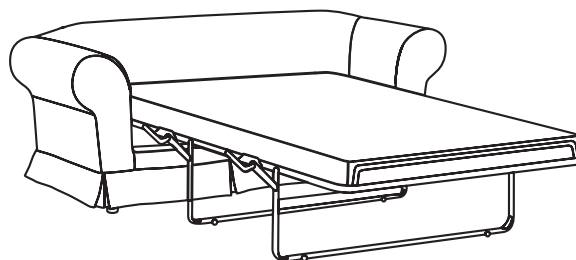

POSITANO

DIVANO

Il divano POSITANO è ideale per salotti dal gusto raffinato e ricercato. Le sue forme romantiche dai dettagli provenzali, conferiscono al modello unicità ed eleganza rendendolo speciale per ogni zona giorno. La struttura avrà una conformazione sinuosa e arrotondata con lo schienale curvo e i braccioli cilindrici che svolgono un ruolo importante dal punto di vista estetico valorizzandone l'insieme. Il rivestimento sartoriale può essere in tessuto, ma anche in ecopelle unito ad una struttura in abete rinforzata da pannelli in legno e multistrato. I cuscini di seduta e lo schienale sono in poliuretano espanso a densità differenziate e molle a piuma. Completamente sfoderabile e disponibile anche nella versione divano letto. Realizzato nei paesi appartenenti alla comunità Europea.

DIVANO 3 POSTI MAXI
cm 244x96xh86

DIVANO 2 POSTI
cm 180x96xh86

DIVANO 3 POSTI
cm 220x96xh86

DIVANO LETTO 2 POSTI
DIVANO cm 180x96xh86
MATERASSO cm larg 112 h14

DIVANO LETTO 3 POSTI
DIVANO cm 220x96xh86
MATERASSO cm larg 132 h14

POLTRONA

**ELEMENTO
UNIVERSALE**
cm 90x96xh86

POUF
cm 83x83xh46

semeraro