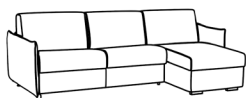

VIOLA

DIVANO LETTO COMPONIBILE

**DIVANO
3 POSTI**
cm 200x95xh85

**DIVANO LETTO
3 POSTI**
con materasso

**DIVANO LETTO
3 POSTI estraibile**
senza materasso

**DIVANO
2 POSTI**
cm 180x95xh85

**DIVANO LETTO
2 POSTI**
con materasso

**DIVANO LETTO
2 POSTI estraibile**
senza materasso

**DIVANO
1,5 POSTI**
cm 160x95xh85

**DIVANO LETTO
1,5 POSTI**
con materasso

**DIVANO LETTO
1,5 POSTI estraibile**
senza materasso

**DIVANO 3 POSTI
CON PENISOLA**
cm 280x160xh85

**DIVANO LETTO 3 POSTI
CON PENISOLA**
con materasso

**DIVANO LETTO 3 POSTI
CON PENISOLA**
estraibile senza materasso

**DIVANO 2 POSTI
CON PENISOLA**
cm 260x160xh85

**DIVANO LETTO 2 POSTI
CON PENISOLA**
con materasso

**DIVANO LETTO 2 POSTI
CON PENISOLA**
estraibile senza materasso

**DIVANO 1,5 POSTI
CON PENISOLA**
cm 240x160xh85

**DIVANO LETTO 1,5 POSTI
CON PENISOLA**
con materasso

**DIVANO LETTO 1,5 POSTI
CON PENISOLA**
estraibile senza materasso