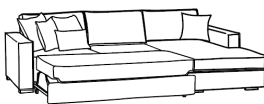

## DIVANO LETTO COMPONIBILE

**DIVANO  
3 POSTI**  
cm 206x95xh85

**DIVANO LETTO  
3 POSTI**  
con materasso

**DIVANO LETTO  
3 POSTI estraibile**  
senza materasso

**DIVANO  
2 POSTI**  
cm 186x95xh85

**DIVANO LETTO  
2 POSTI**  
con materasso

**DIVANO LETTO  
2 POSTI estraibile**  
senza materasso

**DIVANO  
1,5 POSTI**  
cm 166x95xh85

**DIVANO LETTO  
1,5 POSTI**  
con materasso

**DIVANO LETTO  
1,5 POSTI estraibile**  
senza materasso

**DIVANO 3 POSTI  
CON PENISOLA**  
cm 286x160xh85

**DIVANO LETTO 3 POSTI  
CON PENISOLA**  
con materasso

**DIVANO LETTO 3 POSTI  
CON PENISOLA**  
estraibile senza materasso

**DIVANO 2 POSTI  
CON PENISOLA**  
cm 266x160xh85

**DIVANO LETTO 2 POSTI  
CON PENISOLA**  
con materasso