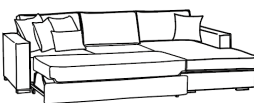

## DIVANO LETTO COMPONIBILE

**DIVANO  
3 POSTI**  
cm 206x95xh85

**DIVANO LETTO  
3 POSTI**  
con materasso

**DIVANO LETTO  
3 POSTI estraibile**  
senza materasso

**DIVANO  
2 POSTI**  
cm 186x95xh85

**DIVANO LETTO  
2 POSTI**  
con materasso

**DIVANO LETTO  
2 POSTI estraibile**  
senza materasso

**DIVANO  
1,5 POSTI**  
cm 166x95xh85

**DIVANO LETTO  
1,5 POSTI**  
con materasso

**DIVANO LETTO  
1,5 POSTI estraibile**  
senza materasso

**DIVANO 3 POSTI  
CON PENISOLA**  
cm 286x160xh85

**DIVANO LETTO 3 POSTI  
CON PENISOLA**  
con materasso

**DIVANO LETTO 3 POSTI  
CON PENISOLA**  
estraibile senza materasso

**DIVANO 2 POSTI  
CON PENISOLA**  
cm 266x160xh85

**DIVANO LETTO 2 POSTI  
CON PENISOLA**  
con materasso

**DIVANO LETTO 2 POSTI  
CON PENISOLA**  
estraibile senza materasso

**DIVANO 1,5 POSTI  
CON PENISOLA**  
cm 246x160xh85

**DIVANO LETTO 1,5 POSTI  
CON PENISOLA**  
con materasso

**DIVANO LETTO 1,5 POSTI  
CON PENISOLA**  
estraibile senza materasso