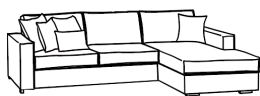

## DIVANO LETTO COMPONIBILE

**DIVANO  
3 POSTI**  
cm 206x95xh85

**DIVANO LETTO  
3 POSTI**  
con materasso

**DIVANO LETTO  
3 POSTI estraibile**  
senza materasso

**DIVANO  
2 POSTI**  
cm 186x95xh85

**DIVANO LETTO  
2 POSTI**  
con materasso

**DIVANO LETTO  
2 POSTI estraibile**  
senza materasso

**DIVANO  
1,5 POSTI**  
cm 166x95xh85

**DIVANO LETTO  
1,5 POSTI**  
con materasso

**DIVANO LETTO  
1,5 POSTI estraibile**  
senza materasso

**DIVANO 3 POSTI  
CON PENISOLA**  
cm 286x160xh85

**DIVANO LETTO 3 POSTI  
CON PENISOLA**  
con materasso

**DIVANO LETTO 3 POSTI  
CON PENISOLA**  
estraibile senza materasso

**DIVANO 2 POSTI  
CON PENISOLA**  
cm 266x160xh85

**DIVANO LETTO 2 POSTI  
CON PENISOLA**  
con materasso