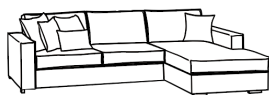

## DIVANO LETTO COMPONIBILE

**DIVANO  
3 POSTI**  
cm 206x95xh85

**DIVANO LETTO  
3 POSTI**  
con materasso

**DIVANO LETTO  
3 POSTI estraibile**  
senza materasso

**DIVANO  
2 POSTI**  
cm 186x95xh85

**DIVANO LETTO  
2 POSTI**  
con materasso

**DIVANO LETTO  
2 POSTI estraibile**  
senza materasso

**DIVANO  
1,5 POSTI**  
cm 166x95xh85

**DIVANO LETTO  
1,5 POSTI**  
con materasso

**DIVANO LETTO  
1,5 POSTI estraibile**  
senza materasso

**DIVANO 3 POSTI  
CON PENISOLA**  
cm 286x160xh85

**DIVANO LETTO 3 POSTI  
CON PENISOLA**  
con materasso

**DIVANO LETTO 3 POSTI  
CON PENISOLA**  
estraibile senza materasso

**DIVANO 2 POSTI  
CON PENISOLA**  
cm 266x160xh85

**DIVANO LETTO 2 POSTI  
CON PENISOLA**  
con materasso