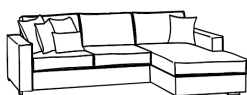

## DIVANO LETTO COMPONIBILE

**DIVANO  
3 POSTI**  
cm 206x95xh85

**DIVANO LETTO  
3 POSTI**  
con materasso

**DIVANO LETTO  
3 POSTI estraibile**  
senza materasso

**DIVANO  
2 POSTI**  
cm 186x95xh85

**DIVANO LETTO  
2 POSTI**  
con materasso

**DIVANO LETTO  
2 POSTI estraibile**  
senza materasso

**DIVANO  
1,5 POSTI**  
cm 166x95xh85

**DIVANO LETTO  
1,5 POSTI**  
con materasso

**DIVANO LETTO  
1,5 POSTI estraibile**  
senza materasso

**DIVANO 3 POSTI  
CON PENISOLA**  
cm 286x160xh85

**DIVANO LETTO 3 POSTI  
CON PENISOLA**  
con materasso

**DIVANO LETTO 3 POSTI  
CON PENISOLA**  
estraibile senza materasso

**DIVANO 2 POSTI  
CON PENISOLA**  
cm 266x160xh85

**DIVANO LETTO 2 POSTI  
CON PENISOLA**  
con materasso

**DIVANO LETTO 2 POSTI  
CON PENISOLA**  
estraibile senza materasso

**DIVANO 1,5 POSTI  
CON PENISOLA**  
cm 246x160xh85

**DIVANO LETTO 1,5 POSTI  
CON PENISOLA**  
con materasso

**DIVANO LETTO 1,5 POSTI  
CON PENISOLA**  
estraibile senza materasso