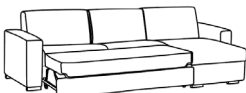

LODI

DIVANO LETTO COMPONIBILE

**DIVANO
3 POSTI**
cm 220x95xh85

**DIVANO LETTO
3 POSTI**
con materasso

**DIVANO LETTO
3 POSTI estraibile**
senza materasso

**DIVANO
2 POSTI**
cm 200x95xh85

**DIVANO LETTO
2 POSTI**
con materasso

**DIVANO LETTO
2 POSTI estraibile**
senza materasso

**DIVANO
1,5 POSTI**
cm 180x95xh85

**DIVANO LETTO
1,5 POSTI**
con materasso

**DIVANO LETTO
1,5 POSTI estraibile**
senza materasso

**DIVANO 3 POSTI
CON PENISOLA**
cm 300x160xh85

**DIVANO LETTO 3 POSTI
CON PENISOLA**
con materasso

**DIVANO LETTO 3 POSTI
CON PENISOLA**
estraibile senza materasso

**DIVANO 2 POSTI
CON PENISOLA**
cm 280x160xh85

**DIVANO LETTO 2 POSTI
CON PENISOLA**
con materasso

**DIVANO LETTO 2 POSTI
CON PENISOLA**
estraibile senza materasso

**DIVANO 1,5 POSTI
CON PENISOLA**
cm 260x160xh85

**DIVANO LETTO 1,5 POSTI
CON PENISOLA**
con materasso

**DIVANO LETTO 1,5 POSTI
CON PENISOLA**
estraibile senza materasso