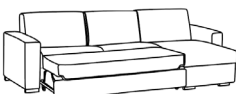

LODI

DIVANO LETTO COMPONIBILE

**DIVANO
3 POSTI**
cm 220x95xh85

**DIVANO LETTO
3 POSTI**
con materasso

**DIVANO LETTO
3 POSTI estraibile**
senza materasso

**DIVANO
2 POSTI**
cm 200x95xh85

**DIVANO LETTO
2 POSTI**
con materasso

**DIVANO LETTO
2 POSTI estraibile**
senza materasso

**DIVANO
1,5 POSTI**
cm 180x95xh85

**DIVANO LETTO
1,5 POSTI**
con materasso

**DIVANO LETTO
1,5 POSTI estraibile**
senza materasso

**DIVANO 3 POSTI
CON PENISOLA**
cm 300x160xh85

**DIVANO LETTO 3 POSTI
CON PENISOLA**
con materasso

**DIVANO LETTO 3 POSTI
CON PENISOLA**
estraibile senza materasso

**DIVANO 2 POSTI
CON PENISOLA**
cm 280x160xh85

**DIVANO LETTO 2 POSTI
CON PENISOLA**
con materasso

**DIVANO LETTO 2 POSTI
CON PENISOLA**
estraibile senza materasso

**DIVANO 1,5 POSTI
CON PENISOLA**
cm 260x160xh85

**DIVANO LETTO 1,5 POSTI
CON PENISOLA**
con materasso

**DIVANO LETTO 1,5 POSTI
CON PENISOLA**
estraibile senza materasso