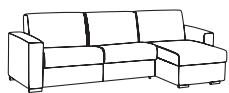

**DIVANO LETTO
2 POSTI estraibile**
senza materasso

**DIVANO
1,5 POSTI**
cm 180x95xh85

**DIVANO LETTO
1,5 POSTI**
con materasso

**DIVANO LETTO
1,5 POSTI estraibile**
senza materasso

**DIVANO 3 POSTI
CON PENISOLA**
cm 300x160xh85

**DIVANO LETTO 3 POSTI
CON PENISOLA**
con materasso

**DIVANO LETTO 3 POSTI
CON PENISOLA**
estraibile senza materasso

**DIVANO 2 POSTI
CON PENISOLA**
cm 280x160xh85

**DIVANO LETTO 2 POSTI
CON PENISOLA**
con materasso

**DIVANO LETTO 2 POSTI
CON PENISOLA**
estraibile senza materasso

**DIVANO 1,5 POSTI
CON PENISOLA**
cm 260x160xh85

**DIVANO LETTO 1,5 POSTI
CON PENISOLA**
con materasso

**DIVANO LETTO 1,5 POSTI
CON PENISOLA**
estraibile senza materasso

ELEMENTI OPTIONAL

POLTRONA
con meccanismo relax
cm 130x95xh85

POLTRONA
con meccanismo
slitta

**POUF
CONTENITORE**

POGGIATESTA

**SCHIENALE
TRAPUNTATO**

MATERASSO H18

PIEDINO CONICO
brown