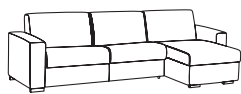

LODI

DIVANO LETTO COMPONIBILE

**DIVANO
3 POSTI**
cm 220x95xh85

**DIVANO LETTO
3 POSTI**
con materasso

**DIVANO LETTO
3 POSTI estraibile**
senza materasso

**DIVANO
2 POSTI**
cm 200x95xh85

**DIVANO LETTO
2 POSTI**
con materasso

**DIVANO LETTO
2 POSTI estraibile**
senza materasso

**DIVANO
1,5 POSTI**
cm 180x95xh85

**DIVANO LETTO
1,5 POSTI**
con materasso

**DIVANO LETTO
1,5 POSTI estraibile**
senza materasso

**DIVANO 3 POSTI
CON PENISOLA**
cm 300x160xh85

**DIVANO LETTO 3 POSTI
CON PENISOLA**
con materasso

**DIVANO LETTO 3 POSTI
CON PENISOLA**
estraibile senza materasso

**DIVANO 2 POSTI
CON PENISOLA**
cm 280x160xh85

**DIVANO LETTO 2 POSTI
CON PENISOLA**
con materasso

**DIVANO LETTO 2 POSTI
CON PENISOLA**
estraibile senza materasso

**DIVANO 1,5 POSTI
CON PENISOLA**
cm 260x160xh85

**DIVANO LETTO 1,5 POSTI
CON PENISOLA**
con materasso

**DIVANO LETTO 1,5 POSTI
CON PENISOLA**
estraibile senza materasso