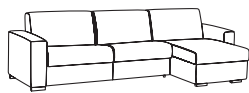

LODI

DIVANO LETTO COMPONIBILE

**DIVANO
3 POSTI**
cm 220x95xh85

**DIVANO LETTO
3 POSTI**
con materasso

**DIVANO LETTO
3 POSTI estraibile**
senza materasso

**DIVANO
2 POSTI**
cm 200x95xh85

**DIVANO LETTO
2 POSTI**
con materasso

**DIVANO LETTO
2 POSTI estraibile**
senza materasso

**DIVANO
1,5 POSTI**
cm 180x95xh85

**DIVANO LETTO
1,5 POSTI**
con materasso

**DIVANO LETTO
1,5 POSTI estraibile**
senza materasso

**DIVANO 3 POSTI
CON PENISOLA**
cm 300x160xh85

**DIVANO LETTO 3 POSTI
CON PENISOLA**
con materasso

**DIVANO LETTO 3 POSTI
CON PENISOLA**
estraibile senza materasso

**DIVANO 2 POSTI
CON PENISOLA**
cm 280x160xh85

**DIVANO LETTO 2 POSTI
CON PENISOLA**
con materasso

**DIVANO LETTO 2 POSTI
CON PENISOLA**
estraibile senza materasso

**DIVANO 1,5 POSTI
CON PENISOLA**
cm 260x160xh85

**DIVANO LETTO 1,5 POSTI
CON PENISOLA**
con materasso

**DIVANO LETTO 1,5 POSTI
CON PENISOLA**
estraibile senza materasso