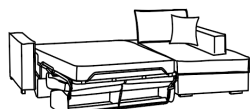

**DIVANO LETTO
2 POSTI estraibile**
senza materasso

**DIVANO
1,5 POSTI**
cm 180x95xh85

**DIVANO LETTO
1,5 POSTI**
con materasso

**DIVANO LETTO
1,5 POSTI estraibile**
senza materasso

**DIVANO 3 POSTI
CON PENISOLA**
cm 300x160xh85

**DIVANO LETTO 3 POSTI
CON PENISOLA**
con materasso

**DIVANO LETTO 3 POSTI
CON PENISOLA**
estraibile senza materasso

**DIVANO 2 POSTI
CON PENISOLA**
cm 280x160xh85

**DIVANO LETTO 2 POSTI
CON PENISOLA**
con materasso

**DIVANO LETTO 2 POSTI
CON PENISOLA**
estraibile senza materasso

**DIVANO 1,5 POSTI
CON PENISOLA**
cm 260x160xh85

**DIVANO LETTO 1,5 POSTI
CON PENISOLA**
con materasso

**DIVANO LETTO 1,5 POSTI
CON PENISOLA**
estraibile senza materasso

ELEMENTI OPTIONAL

POLTRONA
con meccanismo relax
cm 130x95xh85

POLTRONA
con meccanismo
slitta

**POUF
CONTENITORE**

POGGIATESTA

**SCHIENALE
TRAPUNTATO**

MATERASSO H18

PIEDINO CONICO
brown