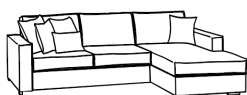

BRILLANTE

DIVANO LETTO COMPONIBILE

**DIVANO
3 POSTI**
cm 220x95xh85

**DIVANO LETTO
3 POSTI**
con materasso

**DIVANO LETTO
3 POSTI estraibile**
senza materasso

**DIVANO
2 POSTI**
cm 200x95xh85

**DIVANO LETTO
2 POSTI**
con materasso

**DIVANO LETTO
2 POSTI estraibile**
senza materasso

**DIVANO
1,5 POSTI**
cm 180x95xh85

**DIVANO LETTO
1,5 POSTI**
con materasso

**DIVANO LETTO
1,5 POSTI estraibile**
senza materasso

**DIVANO 3 POSTI
CON PENISOLA**
cm 300x160xh85

**DIVANO LETTO 3 POSTI
CON PENISOLA**
con materasso

**DIVANO LETTO 3 POSTI
CON PENISOLA**
estraibile senza materasso

**DIVANO 2 POSTI
CON PENISOLA**
cm 280x160xh85

**DIVANO LETTO 2 POSTI
CON PENISOLA**
con materasso

**DIVANO LETTO 2 POSTI
CON PENISOLA**
estraibile senza materasso

**DIVANO 1,5 POSTI
CON PENISOLA**
cm 260x160xh85

**DIVANO LETTO 1,5 POSTI
CON PENISOLA**
con materasso

**DIVANO LETTO 1,5 POSTI
CON PENISOLA**
estraibile senza materasso