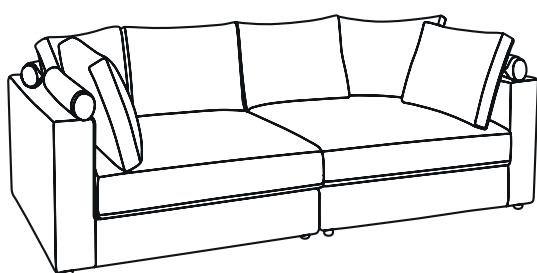

## DIVANO componibile

Il divano INFINITO rappresenta il living per eccellenza. E' pensato per vivere ogni istante della giornata, seguendo le proprie necessità e desideri. Uno spazio ideale per condividere momenti di piacere, caratterizzato dalle sue linee morbide ed avvolgenti. Può essere completato con diversi elementi arredando con gusto ogni ambiente della casa, dalla mansarda alla taverna, offrendo sempre una comoda seduta a tutti i vostri ospiti. La struttura interna è in abete rinforzata da pannelli in legno e multistrato con elementi in poliuretano espanso a densità differenziate con molle a piuma e piedi a vista in plastica. Completamente sfoderabile e disponibile in ogni tipologia di tessuto. Realizzato nei paesi appartenenti alla comunità Europea.

### DIVANO 3 POSTI

cm 300x150xh92

(composto da 2 moduli da cm 150)

### ELEM. ANGOLO

Disponibile nelle misure:

cm 150x150xh92

cm 120x120xh92

cm 100x100xh92

### DIVANO 2 POSTI

cm 200x100xh92