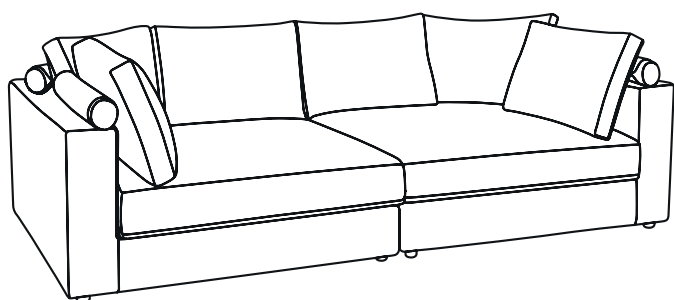

## DIVANO componibile

Il divano INFINITO rappresenta il living per eccellenza. E' pensato per vivere ogni istante della giornata, seguendo le proprie necessità e desideri. Uno spazio ideale per condividere momenti di piacere, caratterizzato dalle sue linee morbide ed avvolgenti. Può essere completato con diversi elementi arredando con gusto ogni ambiente della casa, dalla mansarda alla taverna, offrendo sempre una comoda seduta a tutti i vostri ospiti. La struttura interna è in abete rinforzata da pannelli in legno e multistrato con elementi in poliuretano espanso a densità differenziate con molle a piuma e piedi a vista in plastica. Completamente sfoderabile e disponibile in ogni tipologia di tessuto. Realizzato nei paesi appartenenti alla comunità Europea.

### DIVANO 3 POSTI

cm 300x150xh92

(composto da 2 moduli da cm 150)

### ELEM. ANGOLO

Disponibile nelle misure:

cm 150x150xh92

cm 120x120xh92

cm 100x100xh92

### DIVANO 2 POSTI

cm 200x100xh92