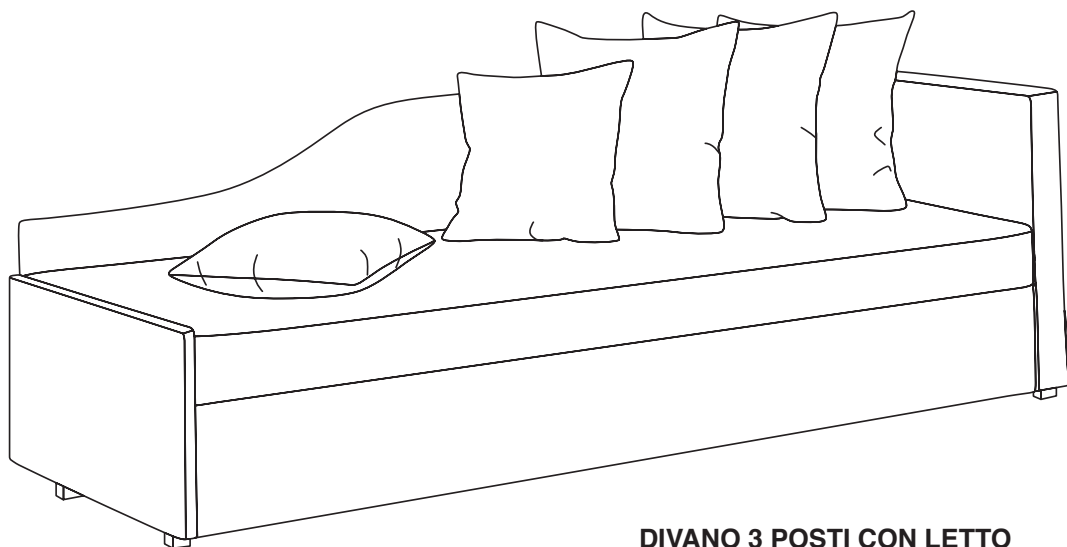

# DUETTO

DIVANO LETTO

**DIVANO 3 POSTI CON LETTO**  
cm 205x90xh80

**semeraro**