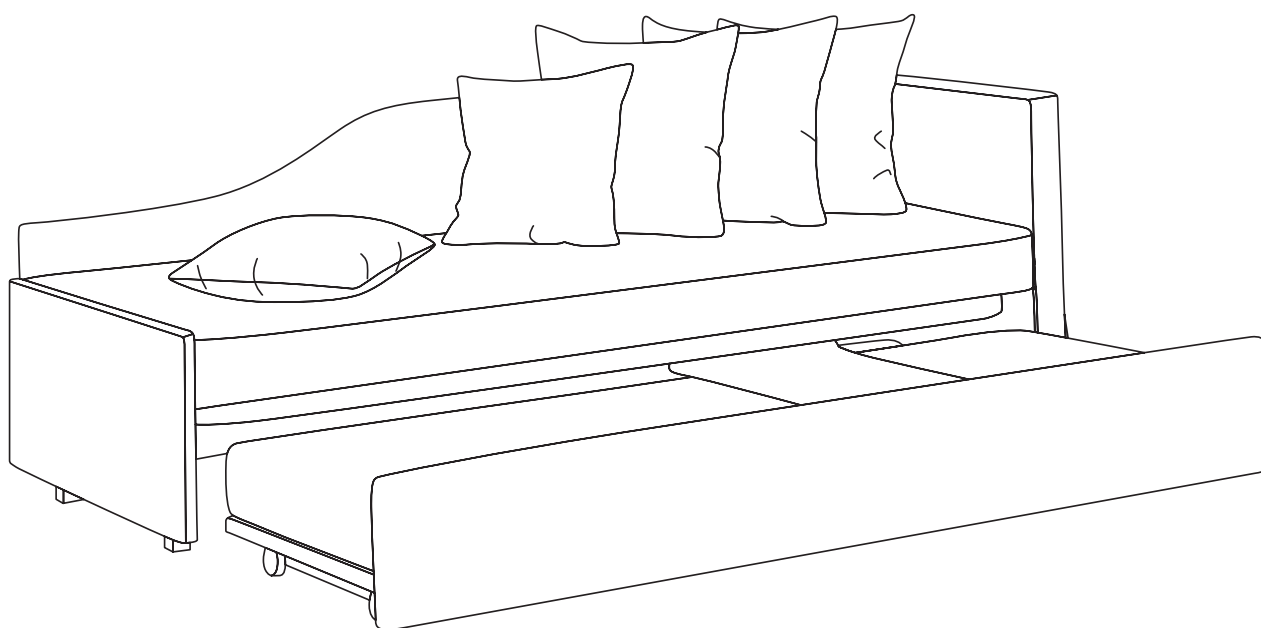

# DUETTO

DIVANO LETTO

**DIVANO 3 POSTI CON LETTO**  
cm 205x90xh80

**semeraro**