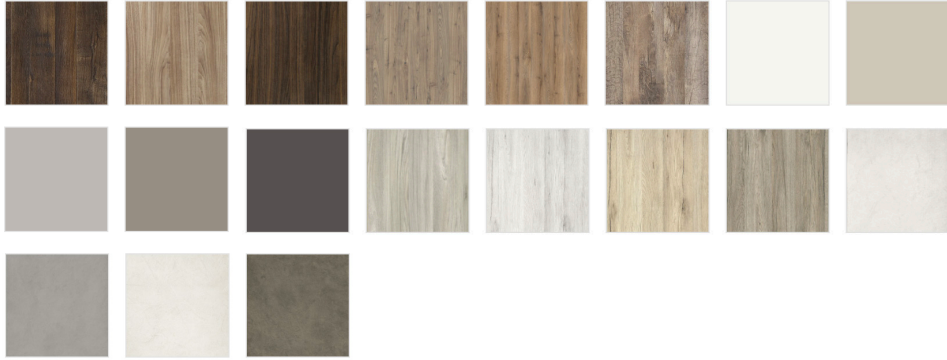

START TIME

Finiture

Colorboard

Laccato Lucido Monofacciale

SOFT Laccato Opaco Monofacciale