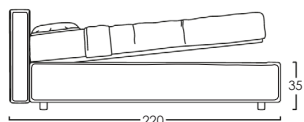

### 1) STRUTTURA LETTO STANDARD

GIROLETTO H27 (rete esclusa)

Piedino incluso  8

Piedini disponibili:  
(con maggiorazione)   15

KING SIZE

MATRIMONIALE

PIAZZA E 1/2

SINGOLO

La misura 35 si riferisce a GIROLETTO + PIEDINO INCLUSO. Cambiando il tipo di piedino (tra quelli disponibili), la misura aumenterà a 42.

A questa struttura è possibile abbinare un contenitore:

DOPPIO TELAIO (rete inclusa)