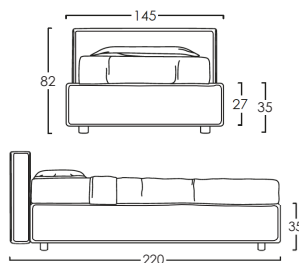

### 1) STRUTTURA LETTO STANDARD

GIROLETTO H27 (rete esclusa)

Piedino incluso  8

Piedini disponibili:  
(con maggiorazione)   15

KING SIZE

MATRIMONIALE

PIAZZA E 1/2

SINGOLO

La misura 35 si riferisce a GIROLETTO + PIEDINO INCLUSO. Cambiando il tipo di piedino (tra quelli disponibili), la misura aumenterà a 42.

A questa struttura è possibile abbinare un contenitore:

DOPPIO TELAIO (rete inclusa)