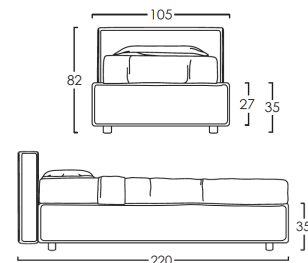

### 1) STRUTTURA LETTO STANDARD

GIROLETTO H27 (rete esclusa)

Piedino incluso  8

Piedini disponibili:  
(con maggiorazione)   15

KING SIZE

MATRIMONIALE

PIAZZA E 1/2

SINGOLO

La misura 35 si riferisce a GIROLETTO + PIEDINO INCLUSO. Cambiando il tipo di piedino (tra quelli disponibili), la misura aumenterà a 42.

A questa struttura è possibile abbinare un contenitore:

DOPPIO TELAIO (rete inclusa)