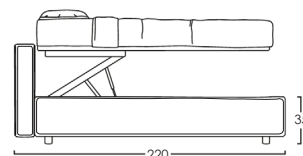

### 1) STRUTTURA LETTO STANDARD

GIROLETTO H27 (rete esclusa)

Piedino incluso  8

Piedini disponibili:  
(con maggiorazione)   15

KING SIZE

MATRIMONIALE

PIAZZA E 1/2

SINGOLO

La misura 35 si riferisce a GIROLETTO + PIEDINO INCLUSO. Cambiando il tipo di piedino (tra quelli disponibili), la misura aumenterà a 42.

A questa struttura è possibile abbinare un contenitore:

DOPPIO TELAIO (rete inclusa)