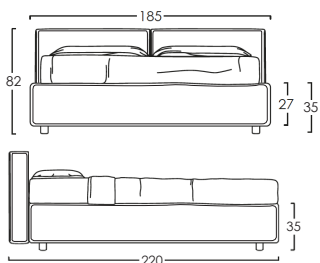

### 1) STRUTTURA LETTO STANDARD

GIROLETTO H27 (rete esclusa)

Piedino incluso  8

Piedini disponibili:  
(con maggiorazione)   15

KING SIZE

MATRIMONIALE

PIAZZA E 1/2

SINGOLO

La misura 35 si riferisce a GIROLETTO + PIEDINO INCLUSO. Cambiando il tipo di piedino (tra quelli disponibili), la misura aumenterà a 42.

A questa struttura è possibile abbinare un contenitore:

DOPPIO TELAIO (rete inclusa)