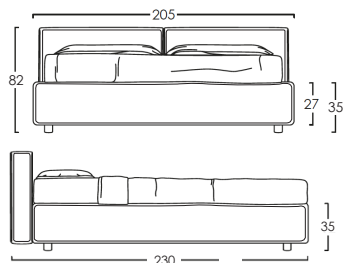

### 1) STRUTTURA LETTO STANDARD

GIROLETTO H27 (rete esclusa)

Piedino incluso  8

Piedini disponibili:  
(con maggiorazione)   15

KING SIZE

MATRIMONIALE

PIAZZA E 1/2

SINGOLO

La misura 35 si riferisce a GIROLETTO + PIEDINO INCLUSO. Cambiando il tipo di piedino (tra quelli disponibili), la misura aumenterà a 42.

A questa struttura è possibile abbinare un contenitore:

DOPPIO TELAIO (rete inclusa)