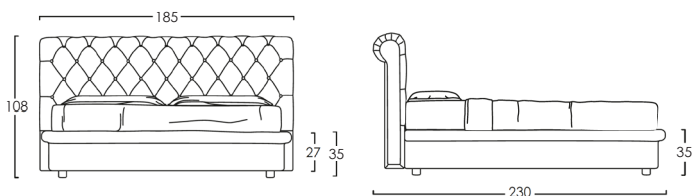

### 1) STRUTTURA LETTO STANDARD

#### GIROLETTO H27 (rete esclusa)

Piedino incluso  8

Piedini disponibili:  
(con maggiorazione)

MATRIMONIALE

La misura **35** si riferisce a GIROLETTO + PIEDINO INCLUSO. Cambiando il tipo di piedino (tra quelli disponibili), la misura aumenterà a 42.