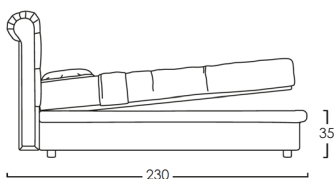

### 1) STRUTTURA LETTO STANDARD

#### GIROLETTO H27 (rete esclusa)

Piedino incluso  8

Piedini disponibili:  
(con maggiorazione)

MATRIMONIALE

La misura **35** si riferisce a GIROLETTO + PIEDINO INCLUSO. Cambiando il tipo di piedino (tra quelli disponibili), la misura aumenterà a 42.

A questa struttura è possibile abbinare un contenitore:

ECO (rete inclusa)

DOPPIO TELAIO (rete inclusa)  
(con maggiorazione)

COMODO (rete inclusa)  
(con maggiorazione)