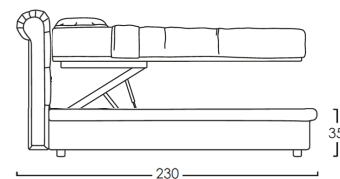

#### GIROLETTO H27 (rete esclusa)

Piedino incluso  8

Piedini disponibili:  
(con maggiorazione)

MATRIMONIALE

La misura **35** si riferisce a GIROLETTO + PIEDINO INCLUSO. Cambiando il tipo di piedino (tra quelli disponibili), la misura aumenterà a 42.

A questa struttura è possibile abbinare un contenitore:

ECO (rete inclusa)

DOPPIO TELAIO (rete inclusa)  
(con maggiorazione)

COMODO (rete inclusa)  
(con maggiorazione)