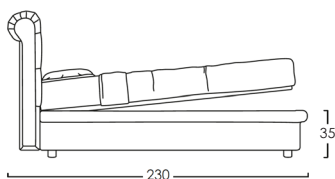

### 1) STRUTTURA LETTO STANDARD

#### GIROLETTO H27 (rete esclusa)

Piedino incluso  8

Piedini disponibili:  
(con maggiorazione)

MATRIMONIALE

La misura **35** si riferisce a GIROLETTO + PIEDINO INCLUSO. Cambiando il tipo di piedino (tra quelli disponibili), la misura aumenterà a 42.

A questa struttura è possibile abbinare un contenitore:

ECO (rete inclusa)

DOPPIO TELAIO (rete inclusa)  
(con maggiorazione)

COMODO (rete inclusa)  
(con maggiorazione)