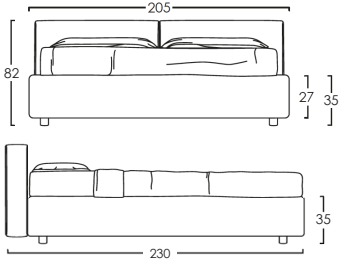

ATLAS

LETTO componibile

- ✓ diverse varianti e misure
 - ✓ diversi tessuti e colori
 - ✓ con o senza contenitore
- Rivolgiti al personale**

1) STRUTTURA LETTO STANDARD

GIROLETTO H27 (rete esclusa)

Piedino incluso  8

Piedini disponibili: (con maggiorazione)   15

KING SIZE

MATRIMONIALE

PIAZZA E 1/2

SINGOLO

La misura 35 si riferisce a GIROLETTO + PIEDINO INCLUSO. Cambiando il tipo di piedino (tra quelli disponibili), la misura aumenterà a 42.

A questa struttura è possibile abbinare un contenitore:

DOPPIO TELAIO (rete inclusa)

COMODO (rete inclusa)
(con maggiorazione)

Questa struttura è possibile averla anche senza testata (versione SOMMIER):

2) LETTO SLIM

GIROLETTO H5 (rete inclusa)

Piedini disponibili: (inclusi a scelta)    26

(con maggiorazione)  26

KING SIZE

MATRIMONIALE

PIAZZA E 1/2

SINGOLO