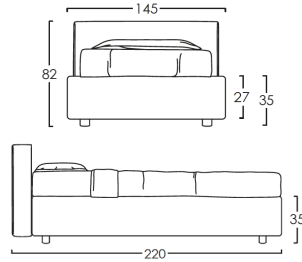

ATLAS

LETTO componibile

- ✓ diverse varianti e misure
 - ✓ diversi tessuti e colori
 - ✓ con o senza contenitore
- Rivolgiti al personale**

1) STRUTTURA LETTO STANDARD

GIROLETTO H27 (rete esclusa)

Piedino incluso  8

Piedini disponibili: (con maggiorazione)   15

KING SIZE

MATRIMONIALE

PIAZZA E 1/2

SINGOLO

La misura 35 si riferisce a GIROLETTO + PIEDINO INCLUSO. Cambiando il tipo di piedino (tra quelli disponibili), la misura aumenterà a 42.

A questa struttura è possibile abbinare un contenitore:

DOPPIO TELAIO (rete inclusa)

COMODO (rete inclusa)
(con maggiorazione)

Questa struttura è possibile averla anche senza testata (versione SOMMIER):

2) LETTO SLIM

GIROLETTO H5 (rete inclusa)

Piedini disponibili: (inclusi a scelta)    26

(con maggiorazione)  26

KING SIZE

MATRIMONIALE

PIAZZA E 1/2

SINGOLO