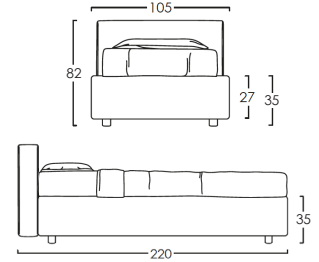

Piedini disponibili: (con maggiorazione)   15

KING SIZE

MATRIMONIALE

PIAZZA E 1/2

SINGOLO

La misura 35 si riferisce a GIROLETTO + PIEDINO INCLUSO. Cambiando il tipo di piedino (tra quelli disponibili), la misura aumenterà a 42.

A questa struttura è possibile abbinare un contenitore:

DOPPIO TELAIO (rete inclusa)

COMODO (rete inclusa)
(con maggiorazione)

Questa struttura è possibile averla anche senza testata (versione SOMMIER):

2) LETTO SLIM

GIROLETTO H5 (rete inclusa)

Piedini disponibili: (inclusi a scelta)    26

(con maggiorazione)  26

KING SIZE

MATRIMONIALE

PIAZZA E 1/2

SINGOLO