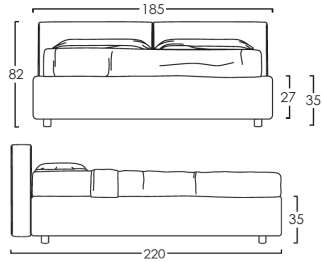

ATLAS

LETTO componibile

- ✓ diverse varianti e misure
 - ✓ diversi tessuti e colori
 - ✓ con o senza contenitore
- Rivolgiti al personale**

1) STRUTTURA LETTO STANDARD

GIROLETTO H27 (rete esclusa)

Piedino incluso  8

Piedini disponibili: (con maggiorazione)   15

KING SIZE

MATRIMONIALE

PIAZZA E 1/2

SINGOLO

La misura 35 si riferisce a GIROLETTO + PIEDINO INCLUSO. Cambiando il tipo di piedino (tra quelli disponibili), la misura aumenterà a 42.

A questa struttura è possibile abbinare un contenitore:

DOPPIO TELAIO (rete inclusa)

COMODO (rete inclusa)
(con maggiorazione)

Questa struttura è possibile averla anche senza testata (versione SOMMIER):

2) LETTO SLIM

GIROLETTO H5 (rete inclusa)

Piedini disponibili: (inclusi a scelta)    26

(con maggiorazione)  26

KING SIZE

MATRIMONIALE

PIAZZA E 1/2

SINGOLO