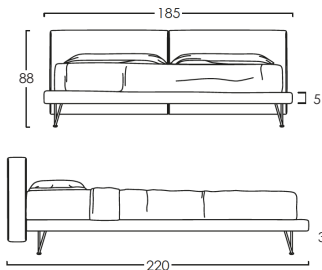

Piedini disponibili: (con maggiorazione)   15

KING SIZE

MATRIMONIALE

PIAZZA E 1/2

SINGOLO

La misura 35 si riferisce a GIROLETTO + PIEDINO INCLUSO. Cambiando il tipo di piedino (tra quelli disponibili), la misura aumenterà a 42.

A questa struttura è possibile abbinare un contenitore:

DOPPIO TELAIO (rete inclusa)

COMODO (rete inclusa)
(con maggiorazione)

Questa struttura è possibile averla anche senza testata (versione SOMMIER):

2) LETTO SLIM

GIROLETTO H5 (rete inclusa)

Piedini disponibili: (inclusi a scelta)    26

(con maggiorazione)  26

KING SIZE

MATRIMONIALE

PIAZZA E 1/2

SINGOLO