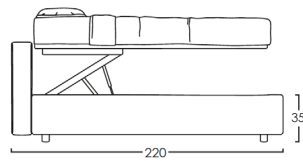

ATLAS

LETTO componibile

- ✓ diverse varianti e misure
 - ✓ diversi tessuti e colori
 - ✓ con o senza contenitore
- Rivolgiti al personale**

1) STRUTTURA LETTO STANDARD

GIROLETTO H27 (rete esclusa)

Piedino incluso  8

Piedini disponibili: (con maggiorazione)   15

KING SIZE

MATRIMONIALE

PIAZZA E 1/2

SINGOLO

La misura 35 si riferisce a GIROLETTO + PIEDINO INCLUSO. Cambiando il tipo di piedino (tra quelli disponibili), la misura aumenterà a 42.

A questa struttura è possibile abbinare un contenitore:

DOPPIO TELAIO (rete inclusa)

COMODO (rete inclusa)
(con maggiorazione)

Questa struttura è possibile averla anche senza testata (versione SOMMIER):

2) LETTO SLIM

GIROLETTO H5 (rete inclusa)

Piedini disponibili: (inclusi a scelta)    26

(con maggiorazione)  26

KING SIZE

MATRIMONIALE

PIAZZA E 1/2

SINGOLO