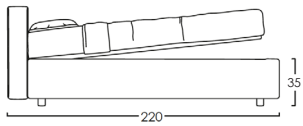

ATLAS

LETTO componibile

- ✓ diverse varianti e misure
 - ✓ diversi tessuti e colori
 - ✓ con o senza contenitore
- Rivolgiti al personale**

1) STRUTTURA LETTO STANDARD

GIROLETTO H27 (rete esclusa)

Piedino incluso  8

Piedini disponibili: (con maggiorazione)   15

KING SIZE

MATRIMONIALE

PIAZZA E 1/2

SINGOLO

La misura 35 si riferisce a GIROLETTO + PIEDINO INCLUSO. Cambiando il tipo di piedino (tra quelli disponibili), la misura aumenterà a 42.

A questa struttura è possibile abbinare un contenitore:

DOPPIO TELAIO (rete inclusa)

COMODO (rete inclusa)
(con maggiorazione)

Questa struttura è possibile averla anche senza testata (versione SOMMIER):

2) LETTO SLIM

GIROLETTO H5 (rete inclusa)

Piedini disponibili: (inclusi a scelta)    26

(con maggiorazione)  26

KING SIZE

MATRIMONIALE

PIAZZA E 1/2

SINGOLO