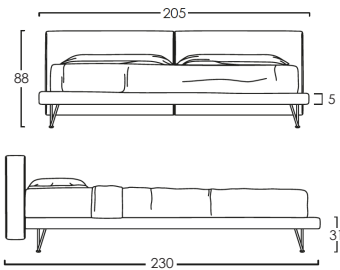

Piedini disponibili: (con maggiorazione)   15

KING SIZE

MATRIMONIALE

PIAZZA E 1/2

SINGOLO

La misura 35 si riferisce a GIROLETTO + PIEDINO INCLUSO. Cambiando il tipo di piedino (tra quelli disponibili), la misura aumenterà a 42.

A questa struttura è possibile abbinare un contenitore:

DOPPIO TELAIO (rete inclusa)

COMODO (rete inclusa)
(con maggiorazione)

Questa struttura è possibile averla anche senza testata (versione SOMMIER):

2) LETTO SLIM

GIROLETTO H5 (rete inclusa)

Piedini disponibili: (inclusi a scelta)    26

(con maggiorazione)  26

KING SIZE

MATRIMONIALE

PIAZZA E 1/2

SINGOLO