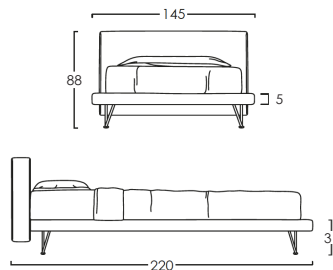

Piedini disponibili: (con maggiorazione)   15

KING SIZE

MATRIMONIALE

PIAZZA E 1/2

SINGOLO

La misura 35 si riferisce a GIROLETTO + PIEDINO INCLUSO. Cambiando il tipo di piedino (tra quelli disponibili), la misura aumenterà a 42.

A questa struttura è possibile abbinare un contenitore:

DOPPIO TELAIO (rete inclusa)

COMODO (rete inclusa)
(con maggiorazione)

Questa struttura è possibile averla anche senza testata (versione SOMMIER):

2) LETTO SLIM

GIROLETTO H5 (rete inclusa)

Piedini disponibili: (inclusi a scelta)    26

(con maggiorazione)  26

KING SIZE

MATRIMONIALE

PIAZZA E 1/2

SINGOLO