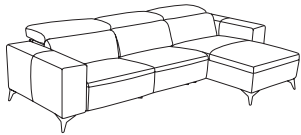

VOLTERRA

DIVANO

**DIVANO 2,5 POSTI
CON CHAISE LONGUE**
cm 280x172xh45/94

**POLTRONA
SENZA / CON RECLINER**
cm 110x107(156)xh45/94

**DIVANO 2 POSTI
SENZA / CON 1 / CON 2 RECLINER**
cm 180x107(156)xh45/94

**DIVANO 2,5 POSTI
SENZA / CON 1 / CON 2 RECLINER**
cm 200x107(156)xh45/94

**DIVANO 3 POSTI
SENZA / CON 1 / CON 2 RECLINER**
cm 220x107(156)xh45/94

**ELEMENTO 1 POSTO
SX / DX
SENZA / CON RECLINER**
cm 100x107(156)xh45/94

**ELEMENTO
PENISOLA
SX / DX**
cm 240x120xh45/94

**ELEMENTO 2 POSTI
SX / DX
SENZA / CON RECLINER**
cm 150x107(156)xh45/94

**ELEMENTO
CHAISE LONGUE
SX / DX**
cm 172x110xh45/94

**ELEMENTO 2,5 POSTI
SX / DX
SENZA / CON RECLINER**
cm 170x107(156)xh45/94

**ELEMENTO
TERMINALE
SX / DX**
cm 120x107xh45/94

**ELEMENTO 3 POSTI
SX / DX
SENZA / CON RECLINER**
cm 190x107(156)xh45/94

**ELEMENTO
ANGOLO**
cm 120x120xh45/94

**ELEMENTO 1 POSTO
CENTRALE**
cm 70x107(156)xh45/94

POUF
cm 70x70xh45/94

semeraro