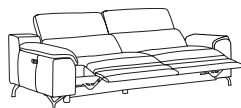

STROMBOLI

DIVANO

**DIVANO 2,5 POSTI
CON PENISOLA**
cm 282x233xh46/104

**POLTRONA PICCOLA
SENZA / CON RECLINER**
cm 115x109(156)xh46/104

**POLTRONA
SENZA / CON RECLINER**
cm 126x109(156)xh46/104

**DIVANO 2 POSTI
SENZA / CON 1 / CON 2 RECLINER**
cm 178x109(154)xh46/104

**DIVANO 2,5 POSTI
SENZA / CON 1 / CON 2 RECLINER**
cm 196x109(154)xh46/104

**DIVANO 3 POSTI
SENZA / CON 1 / CON 2 RECLINER**
cm 226x109(154)xh46/104

**ELEMENTO 1 POSTO
SX / DX
SENZA / CON RECLINER**
cm 98x109(156)xh46/104

**ELEMENTO 1 POSTO MAXI
SX / DX
SENZA / CON RECLINER**
cm 113x109(156)xh46/104

**ELEMENTO 2 POSTI
SX / DX
SENZA / CON RECLINER**
cm 150x109(156)xh46/104

**ELEMENTO
PENISOLA
SX / DX**
cm 233x112xh46/104

**ELEMENTO 2,5 POSTI
SX / DX
SENZA / CON RECLINER**
cm 170x109(156)xh46/104

**ELEMENTO
CHAISE LONGUE
SX / DX**
cm 167x98xh46/104

**ELEMENTO 3 POSTI
SX / DX
SENZA / CON RECLINER**
cm 198x109(156)xh46/104

**ELEMENTO
ANGOLO**
cm 112x112xh46/104

**ELEMENTO 1 POSTO
CENTRALE**
cm 70x109(156)xh46/104