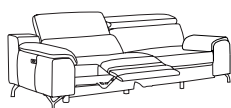

STROMBOLI

DIVANO

**DIVANO 2,5 POSTI
CON PENISOLA**
cm 282x233xh46/104

**POLTRONA PICCOLA
SENZA / CON RECLINER**
cm 115x109(156)xh46/104

**POLTRONA
SENZA / CON RECLINER**
cm 126x109(156)xh46/104

**DIVANO 2 POSTI
SENZA / CON 1 / CON 2 RECLINER**
cm 178x109(154)xh46/104

**DIVANO 2,5 POSTI
SENZA / CON 1 / CON 2 RECLINER**
cm 196x109(154)xh46/104

**DIVANO 3 POSTI
SENZA / CON 1 / CON 2 RECLINER**
cm 226x109(154)xh46/104

**ELEMENTO 1 POSTO
SX / DX
SENZA / CON RECLINER**
cm 98x109(156)xh46/104

**ELEMENTO 1 POSTO MAXI
SX / DX
SENZA / CON RECLINER**
cm 113x109(156)xh46/104

**ELEMENTO 2 POSTI
SX / DX
SENZA / CON RECLINER**
cm 150x109(156)xh46/104

**ELEMENTO
PENISOLA
SX / DX**
cm 233x112xh46/104

**ELEMENTO 2,5 POSTI
SX / DX
SENZA / CON RECLINER**
cm 170x109(156)xh46/104

**ELEMENTO
CHAISE LONGUE
SX / DX**
cm 167x98xh46/104

**ELEMENTO 3 POSTI
SX / DX
SENZA / CON RECLINER**
cm 198x109(156)xh46/104

**ELEMENTO
ANGOLO**
cm 112x112xh46/104

**ELEMENTO 1 POSTO
CENTRALE**
cm 70x109(156)xh46/104