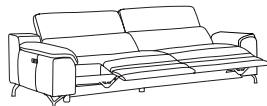

STROMBOLI

DIVANO

**DIVANO 2,5 POSTI
CON PENISOLA**
cm 282x233xh46/104

**POLTRONA PICCOLA
SENZA / CON RECLINER**
cm 115x109(156)xh46/104

**POLTRONA
SENZA / CON RECLINER**
cm 126x109(156)xh46/104

**DIVANO 2 POSTI
SENZA / CON 1 / CON 2 RECLINER**
cm 178x109(154)xh46/104

**DIVANO 2,5 POSTI
SENZA / CON 1 / CON 2 RECLINER**
cm 196x109(154)xh46/104

**DIVANO 3 POSTI
SENZA / CON 1 / CON 2 RECLINER**
cm 226x109(154)xh46/104

**ELEMENTO 1 POSTO
SX / DX
SENZA / CON RECLINER**
cm 98x109(156)xh46/104

**ELEMENTO 1 POSTO MAXI
SX / DX
SENZA / CON RECLINER**
cm 113x109(156)xh46/104

**ELEMENTO 2 POSTI
SX / DX
SENZA / CON RECLINER**
cm 150x109(156)xh46/104

**ELEMENTO
PENISOLA
SX / DX**
cm 233x112xh46/104

**ELEMENTO 2,5 POSTI
SX / DX
SENZA / CON RECLINER**
cm 170x109(156)xh46/104

**ELEMENTO
CHAISE LONGUE
SX / DX**
cm 167x98xh46/104

**ELEMENTO 3 POSTI
SX / DX
SENZA / CON RECLINER**
cm 198x109(156)xh46/104

**ELEMENTO
ANGOLO**
cm 112x112xh46/104

**ELEMENTO 1 POSTO
CENTRALE**
cm 70x109(156)xh46/104