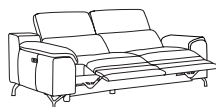

STROMBOLI

DIVANO

**DIVANO 2,5 POSTI
CON PENISOLA**
cm 282x233xh46/104

**POLTRONA PICCOLA
SENZA / CON RECLINER**
cm 115x109(156)xh46/104

**POLTRONA
SENZA / CON RECLINER**
cm 126x109(156)xh46/104

**DIVANO 2 POSTI
SENZA / CON 1 / CON 2 RECLINER**
cm 178x109(154)xh46/104

**DIVANO 2,5 POSTI
SENZA / CON 1 / CON 2 RECLINER**
cm 196x109(154)xh46/104

**DIVANO 3 POSTI
SENZA / CON 1 / CON 2 RECLINER**
cm 226x109(154)xh46/104

**ELEMENTO 1 POSTO
SX / DX
SENZA / CON RECLINER**
cm 98x109(156)xh46/104

**ELEMENTO 1 POSTO MAXI
SX / DX
SENZA / CON RECLINER**
cm 113x109(156)xh46/104

**ELEMENTO 2 POSTI
SX / DX
SENZA / CON RECLINER**
cm 150x109(156)xh46/104

**ELEMENTO
PENISOLA
SX / DX**
cm 233x112xh46/104

**ELEMENTO 2,5 POSTI
SX / DX
SENZA / CON RECLINER**
cm 170x109(156)xh46/104

**ELEMENTO
CHAISE LONGUE
SX / DX**
cm 167x98xh46/104

**ELEMENTO 3 POSTI
SX / DX
SENZA / CON RECLINER**
cm 198x109(156)xh46/104

**ELEMENTO
ANGOLO**
cm 112x112xh46/104

**ELEMENTO 1 POSTO
CENTRALE**
cm 70x109(156)xh46/104