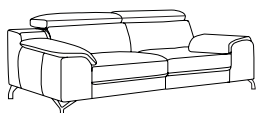

STROMBOLI

DIVANO

**DIVANO 2,5 POSTI
CON PENISOLA**
cm 282x233xh46/104

**POLTRONA PICCOLA
SENZA / CON RECLINER**
cm 115x109(156)xh46/104

**POLTRONA
SENZA / CON RECLINER**
cm 126x109(156)xh46/104

**DIVANO 2 POSTI
SENZA / CON 1 / CON 2 RECLINER**
cm 178x109(154)xh46/104

**DIVANO 2,5 POSTI
SENZA / CON 1 / CON 2 RECLINER**
cm 196x109(154)xh46/104

**DIVANO 3 POSTI
SENZA / CON 1 / CON 2 RECLINER**
cm 226x109(154)xh46/104

**ELEMENTO 1 POSTO
SX / DX
SENZA / CON RECLINER**
cm 98x109(156)xh46/104

**ELEMENTO 1 POSTO MAXI
SX / DX
SENZA / CON RECLINER**
cm 113x109(156)xh46/104

**ELEMENTO 2 POSTI
SX / DX
SENZA / CON RECLINER**
cm 150x109(156)xh46/104

**ELEMENTO
PENISOLA
SX / DX**
cm 233x112xh46/104

**ELEMENTO 2,5 POSTI
SX / DX
SENZA / CON RECLINER**
cm 170x109(156)xh46/104

**ELEMENTO
CHAISE LONGUE
SX / DX**
cm 167x98xh46/104

**ELEMENTO 3 POSTI
SX / DX
SENZA / CON RECLINER**
cm 198x109(156)xh46/104

**ELEMENTO
ANGOLO**
cm 112x112xh46/104

**ELEMENTO 1 POSTO
CENTRALE**
cm 70x109(156)xh46/104