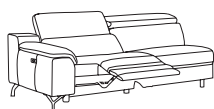

STROMBOLI

DIVANO

**DIVANO 2,5 POSTI
CON PENISOLA**
cm 282x233xh46/104

**POLTRONA PICCOLA
SENZA / CON RECLINER**
cm 115x109(156)xh46/104

**POLTRONA
SENZA / CON RECLINER**
cm 126x109(156)xh46/104

**DIVANO 2 POSTI
SENZA / CON 1 / CON 2 RECLINER**
cm 178x109(154)xh46/104

**DIVANO 2,5 POSTI
SENZA / CON 1 / CON 2 RECLINER**
cm 196x109(154)xh46/104

**DIVANO 3 POSTI
SENZA / CON 1 / CON 2 RECLINER**
cm 226x109(154)xh46/104

**ELEMENTO 1 POSTO
SX / DX
SENZA / CON RECLINER**
cm 98x109(156)xh46/104

**ELEMENTO 1 POSTO MAXI
SX / DX
SENZA / CON RECLINER**
cm 113x109(156)xh46/104

**ELEMENTO 2 POSTI
SX / DX
SENZA / CON RECLINER**
cm 150x109(156)xh46/104

**ELEMENTO
PENISOLA
SX / DX**
cm 233x112xh46/104

**ELEMENTO 2,5 POSTI
SX / DX
SENZA / CON RECLINER**
cm 170x109(156)xh46/104

**ELEMENTO
CHAISE LONGUE
SX / DX**
cm 167x98xh46/104

**ELEMENTO 3 POSTI
SX / DX
SENZA / CON RECLINER**
cm 198x109(156)xh46/104

**ELEMENTO
ANGOLO**
cm 112x112xh46/104

**ELEMENTO 1 POSTO
CENTRALE**
cm 70x109(156)xh46/104