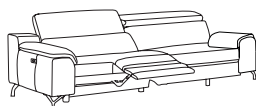

STROMBOLI

DIVANO

**DIVANO 2,5 POSTI
CON PENISOLA**
cm 282x233xh46/104

**POLTRONA PICCOLA
SENZA / CON RECLINER**
cm 115x109(156)xh46/104

**POLTRONA
SENZA / CON RECLINER**
cm 126x109(156)xh46/104

**DIVANO 2 POSTI
SENZA / CON 1 / CON 2 RECLINER**
cm 178x109(154)xh46/104

**DIVANO 2,5 POSTI
SENZA / CON 1 / CON 2 RECLINER**
cm 196x109(154)xh46/104

**DIVANO 3 POSTI
SENZA / CON 1 / CON 2 RECLINER**
cm 226x109(154)xh46/104

**ELEMENTO 1 POSTO
SX / DX
SENZA / CON RECLINER**
cm 98x109(156)xh46/104

**ELEMENTO 1 POSTO MAXI
SX / DX
SENZA / CON RECLINER**
cm 113x109(156)xh46/104

**ELEMENTO 2 POSTI
SX / DX
SENZA / CON RECLINER**
cm 150x109(156)xh46/104

**ELEMENTO
PENISOLA
SX / DX**
cm 233x112xh46/104

**ELEMENTO 2,5 POSTI
SX / DX
SENZA / CON RECLINER**
cm 170x109(156)xh46/104

**ELEMENTO
CHAISE LONGUE
SX / DX**
cm 167x98xh46/104

**ELEMENTO 3 POSTI
SX / DX
SENZA / CON RECLINER**
cm 198x109(156)xh46/104

**ELEMENTO
ANGOLO**
cm 112x112xh46/104

**ELEMENTO 1 POSTO
CENTRALE**
cm 70x109(156)xh46/104