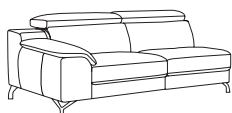

STROMBOLI

DIVANO

**DIVANO 2,5 POSTI
CON PENISOLA**
cm 282x233xh46/104

**POLTRONA PICCOLA
SENZA / CON RECLINER**
cm 115x109(156)xh46/104

**POLTRONA
SENZA / CON RECLINER**
cm 126x109(156)xh46/104

**DIVANO 2 POSTI
SENZA / CON 1 / CON 2 RECLINER**
cm 178x109(154)xh46/104

**DIVANO 2,5 POSTI
SENZA / CON 1 / CON 2 RECLINER**
cm 196x109(154)xh46/104

**DIVANO 3 POSTI
SENZA / CON 1 / CON 2 RECLINER**
cm 226x109(154)xh46/104

**ELEMENTO 1 POSTO
SX / DX
SENZA / CON RECLINER**
cm 98x109(156)xh46/104

**ELEMENTO 1 POSTO MAXI
SX / DX
SENZA / CON RECLINER**
cm 113x109(156)xh46/104

**ELEMENTO 2 POSTI
SX / DX
SENZA / CON RECLINER**
cm 150x109(156)xh46/104

**ELEMENTO
PENISOLA
SX / DX**
cm 233x112xh46/104

**ELEMENTO 2,5 POSTI
SX / DX
SENZA / CON RECLINER**
cm 170x109(156)xh46/104

**ELEMENTO
CHAISE LONGUE
SX / DX**
cm 167x98xh46/104

**ELEMENTO 3 POSTI
SX / DX
SENZA / CON RECLINER**
cm 198x109(156)xh46/104

**ELEMENTO
ANGOLO**
cm 112x112xh46/104

**ELEMENTO 1 POSTO
CENTRALE**
cm 70x109(156)xh46/104