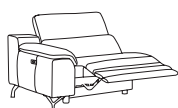

STROMBOLI

DIVANO

**DIVANO 2,5 POSTI
CON PENISOLA**
cm 282x233xh46/104

**POLTRONA PICCOLA
SENZA / CON RECLINER**
cm 115x109(156)xh46/104

**POLTRONA
SENZA / CON RECLINER**
cm 126x109(156)xh46/104

**DIVANO 2 POSTI
SENZA / CON 1 / CON 2 RECLINER**
cm 178x109(154)xh46/104

**DIVANO 2,5 POSTI
SENZA / CON 1 / CON 2 RECLINER**
cm 196x109(154)xh46/104

**DIVANO 3 POSTI
SENZA / CON 1 / CON 2 RECLINER**
cm 226x109(154)xh46/104

**ELEMENTO 1 POSTO
SX / DX
SENZA / CON RECLINER**
cm 98x109(156)xh46/104

**ELEMENTO 1 POSTO MAXI
SX / DX
SENZA / CON RECLINER**
cm 113x109(156)xh46/104

**ELEMENTO 2 POSTI
SX / DX
SENZA / CON RECLINER**
cm 150x109(156)xh46/104

**ELEMENTO
PENISOLA
SX / DX**
cm 233x112xh46/104

**ELEMENTO 2,5 POSTI
SX / DX
SENZA / CON RECLINER**
cm 170x109(156)xh46/104

**ELEMENTO
CHAISE LONGUE
SX / DX**
cm 167x98xh46/104

**ELEMENTO 3 POSTI
SX / DX
SENZA / CON RECLINER**
cm 198x109(156)xh46/104

**ELEMENTO
ANGOLO**
cm 112x112xh46/104

**ELEMENTO 1 POSTO
CENTRALE**
cm 70x109(156)xh46/104