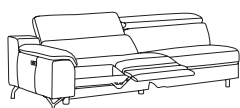

STROMBOLI

DIVANO

**DIVANO 2,5 POSTI
CON PENISOLA**
cm 282x233xh46/104

**POLTRONA PICCOLA
SENZA / CON RECLINER**
cm 115x109(156)xh46/104

**POLTRONA
SENZA / CON RECLINER**
cm 126x109(156)xh46/104

**DIVANO 2 POSTI
SENZA / CON 1 / CON 2 RECLINER**
cm 178x109(154)xh46/104

**DIVANO 2,5 POSTI
SENZA / CON 1 / CON 2 RECLINER**
cm 196x109(154)xh46/104

**DIVANO 3 POSTI
SENZA / CON 1 / CON 2 RECLINER**
cm 226x109(154)xh46/104

**ELEMENTO 1 POSTO
SX / DX
SENZA / CON RECLINER**
cm 98x109(156)xh46/104

**ELEMENTO 1 POSTO MAXI
SX / DX
SENZA / CON RECLINER**
cm 113x109(156)xh46/104

**ELEMENTO 2 POSTI
SX / DX
SENZA / CON RECLINER**
cm 150x109(156)xh46/104

**ELEMENTO
PENISOLA
SX / DX**
cm 233x112xh46/104

**ELEMENTO 2,5 POSTI
SX / DX
SENZA / CON RECLINER**
cm 170x109(156)xh46/104

**ELEMENTO
CHAISE LONGUE
SX / DX**
cm 167x98xh46/104

**ELEMENTO 3 POSTI
SX / DX
SENZA / CON RECLINER**
cm 198x109(156)xh46/104

**ELEMENTO
ANGOLO**
cm 112x112xh46/104

**ELEMENTO 1 POSTO
CENTRALE**
cm 70x109(156)xh46/104