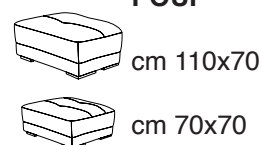

**ELEM CHAISE
LONGUE**
BRACCIOLO SX / DX
cm 110x154xh77/100

ELEM ANGOLO
cm 125x125xh77/100

POUF

cm 110x70

cm 70x70