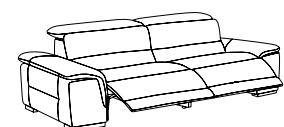

SOGNO

DIVANO

DIVANO 2 POSTI
cm 194x107xh77/100

ELEM. 3 POSTI
BRACCIOLO SX / DX
cm 185x107xh77/100

**DIVANO 2 POSTI CON
1 RECLINER**
cm 194x107(154)xh77/100

**ELEM. 3 POSTI CON
1 RECLINER**
BRACCIOLO SX / DX
cm 185x107(154)xh77/100

**DIVANO 2 POSTI CON
2 RECLINER**
cm 194x107(154)xh77/100

**ELEM. 3 POSTI CON
2 RECLINER**
BRACCIOLO SX / DX
cm 185x107(154)xh77/100

ELEM. 2 POSTI
BRACCIOLO SX / DX
cm 159x107xh77/100

ELEM. 3 POSTI CENTRALE
cm 153x107xh77/100

DIVANO 3 POSTI
cm 220x107xh77/100

**ELEM 1 POSTO
CENTRALE
CON O SENZA
RECLINER**
cm 76x107(154)xh77/100

**DIVANO 3 POSTI CON
1 RECLINER**
cm 220x107(154)xh77/100

**ELEM CHAISE
LONGUE**
BRACCIOLO SX / DX
cm 110x154xh77/100

**DIVANO 3 POSTI CON
2 RECLINER**
cm 220x107(154)xh77/100

ELEM ANGOLO
cm 125x125xh77/100

POUF

cm 110x70

cm 70x70

SCEGLI IL
RIVESTIMENTO

SCEGLI IL
COLORE

semeraro