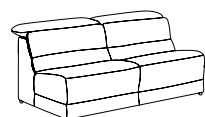

SOGNO

DIVANO

DIVANO 2 POSTI
cm 194x107xh77/100

ELEM. 3 POSTI
BRACCIOLO SX / DX
cm 185x107xh77/100

**DIVANO 2 POSTI CON
1 RECLINER**
cm 194x107(154)xh77/100

**ELEM. 3 POSTI CON
1 RECLINER**
BRACCIOLO SX / DX
cm 185x107(154)xh77/100

**DIVANO 2 POSTI CON
2 RECLINER**
cm 194x107(154)xh77/100

**ELEM. 3 POSTI CON
2 RECLINER**
BRACCIOLO SX / DX
cm 185x107(154)xh77/100

ELEM. 2 POSTI
BRACCIOLO SX / DX
cm 159x107xh77/100

ELEM. 3 POSTI CENTRALE
cm 153x107xh77/100

**ELEM. 2 POSTI CON
1 RECLINER**
BRACCIOLO SX / DX
cm 159x107(154)xh77/100

**ELEM. 3 POSTI CENTRALE CON
1 RECLINER**
cm 153x107(154)xh77/100

**ELEM. 2 POSTI CON
2 RECLINER**
BRACCIOLO SX / DX
cm 159x107(154)xh77/100

**DIVANO 1 POSTO
CON O SENZA
RECLINER**
cm 125x107(154)xh77/100

ELEM. 2 POSTI CENTRALE
cm 127x107xh77/100

**ELEM 1 POSTO
CON O SENZA
RECLINER**
BRACCIOLO SX / DX
cm 110x107(154)xh77/100

**ELEM. 2 POSTI CENTRALE CON
1 RECLINER**
cm 127x107(154)xh77/100