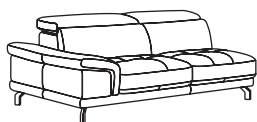

## DIVANO componibile

Il divano PANAREA dal suo design armonico, sollevato da terra su piedino in metallo e dall'estetica estremamente confortevole è perfetto per ambientazioni contemporanee. Sono disponibili molti elementi componibili che vi consentiranno di personalizzare il vostro soggiorno rendendolo unico e inconfondibile, senza mai rinunciare alla comodità. La scelta dei tessuti è molto ampia che trovare quella ideale è davvero semplice. Struttura in legno di abete, seduta in molla greca ed imbottitura seduta in poliuretano espanso a densità differenziate. Realizzato nei paesi appartenenti alla comunità Europea.

**DIVANO 3 POSTI**  
cm 228x105xh74

**ELEM. PENISOLA MAXI**  
**3 POGGIATESTA**  
SX / DX  
cm 105x238xh74

**ELEM. DIV. 3 POSTI**  
BRACCIOLO SX  
BRACCIOLO DX  
cm 195x105xh74

**ELEM. PENISOLA**  
**1 POGGIATESTA**  
SX / DX  
cm 105x221xh74

**DIVANO 2,5 POSTI**  
cm 208x105xh74

**ELEM. PENISOLA**  
**3 POGGIATESTA**  
SX / DX  
cm 105x221xh74

**ELEM. DIV. 2,5 POSTI**  
BRACCIOLO SX  
BRACCIOLO DX  
cm 175x105xh74

**ELEM. CHAISE LOUNGE**  
BRACCIOLO SX  
BRACCIOLO DX  
cm 104x164xh74

**DIVANO 2 POSTI**  
cm 188x105xh74

**ELEM. ANGOLO**  
cm 105x105xh74

**ELEM. PENISOLA MAXI**  
**1 POGGIATESTA**  
SX / DX  
cm 105x238xh74

**ELEM. POLTRONA**  
**CENTRALE**  
cm 71x105xh74

**POUF**  
cm 80x80xh74