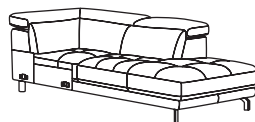

## DIVANO componibile

Il divano PANAREA dal suo design armonico, sollevato da terra su piedino in metallo e dall'estetica estremamente confortevole è perfetto per ambientazioni contemporanee. Sono disponibili molti elementi componibili che vi consentiranno di personalizzare il vostro soggiorno rendendolo unico e inconfondibile, senza mai rinunciare alla comodità. La scelta dei tessuti è molto ampia che trovare quella ideale è davvero semplice. Struttura in legno di abete, seduta in molla greca ed imbottitura seduta in poliuretano espanso a densità differenziate. Realizzato nei paesi appartenenti alla comunità Europea.

**DIVANO 3 POSTI**  
cm 228x105xh74

**ELEM. PENISOLA MAXI**  
**3 POGGIATESTA**  
SX / DX  
cm 105x238xh74

**ELEM. DIV. 3 POSTI**  
BRACCIOLO SX  
BRACCIOLO DX  
cm 195x105xh74

**ELEM. PENISOLA**  
**1 POGGIATESTA**  
SX / DX  
cm 105x221xh74

**DIVANO 2,5 POSTI**  
cm 208x105xh74

**ELEM. PENISOLA**  
**3 POGGIATESTA**  
SX / DX  
cm 105x221xh74

**ELEM. DIV. 2,5 POSTI**  
BRACCIOLO SX  
BRACCIOLO DX  
cm 175x105xh74

**ELEM. CHAISE LOUNGE**  
BRACCIOLO SX  
BRACCIOLO DX  
cm 104x164xh74

**DIVANO 2 POSTI**  
cm 188x105xh74

**ELEM. ANGOLO**  
cm 105x105xh74

**ELEM. PENISOLA MAXI**  
**1 POGGIATESTA**  
SX / DX  
cm 105x238xh74

**ELEM. POLTRONA**  
**CENTRALE**  
cm 71x105xh74

**POUF**  
cm 80x80xh74