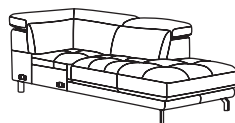

## DIVANO componibile

Il divano PANAREA dal suo design armonico, sollevato da terra su piedino in metallo e dall'estetica estremamente confortevole è perfetto per ambientazioni contemporanee. Sono disponibili molti elementi componibili che vi consentiranno di personalizzare il vostro soggiorno rendendolo unico e inconfondibile, senza mai rinunciare alla comodità. La scelta dei tessuti è molto ampia che trovare quella ideale è davvero semplice. Struttura in legno di abete, seduta in molla greca ed imbottitura seduta in poliuretano espanso a densità differenziate. Realizzato nei paesi appartenenti alla comunità Europea.

**DIVANO 3 POSTI**  
cm 228x105xh74

**ELEM. PENISOLA MAXI**  
**3 POGGIATESTA**  
SX / DX  
cm 105x238xh74

**ELEM. DIV. 3 POSTI**  
BRACCIOLO SX  
BRACCIOLO DX  
cm 195x105xh74

**ELEM. PENISOLA**  
**1 POGGIATESTA**  
SX / DX  
cm 105x221xh74

**DIVANO 2,5 POSTI**  
cm 208x105xh74

**ELEM. PENISOLA**  
**3 POGGIATESTA**  
SX / DX  
cm 105x221xh74

**ELEM. DIV. 2,5 POSTI**  
BRACCIOLO SX  
BRACCIOLO DX  
cm 175x105xh74

**ELEM. CHAISE LOUNGE**  
BRACCIOLO SX  
BRACCIOLO DX  
cm 104x164xh74