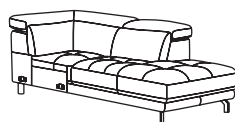

## DIVANO componibile

Il divano PANAREA dal suo design armonico, sollevato da terra su piedino in metallo e dall'estetica estremamente confortevole è perfetto per ambientazioni contemporanee. Sono disponibili molti elementi componibili che vi consentiranno di personalizzare il vostro soggiorno rendendolo unico e inconfondibile, senza mai rinunciare alla comodità. La scelta dei tessuti è molto ampia che trovare quella ideale è davvero semplice. Struttura in legno di abete, seduta in molla greca ed imbottitura seduta in poliuretano espanso a densità differenziate. Realizzato nei paesi appartenenti alla comunità Europea.

**DIVANO 3 POSTI**  
cm 228x105xh74

**ELEM. PENISOLA MAXI**  
**3 POGGIATESTA**  
SX / DX  
cm 105x238xh74

**ELEM. DIV. 3 POSTI**  
BRACCIOLO SX  
BRACCIOLO DX  
cm 195x105xh74

**ELEM. PENISOLA**  
**1 POGGIATESTA**  
SX / DX  
cm 105x221xh74

**DIVANO 2,5 POSTI**  
cm 208x105xh74

**ELEM. PENISOLA**  
**3 POGGIATESTA**  
SX / DX  
cm 105x221xh74

**ELEM. DIV. 2,5 POSTI**  
BRACCIOLO SX  
BRACCIOLO DX  
cm 175x105xh74

**ELEM. CHAISE LOUNGE**  
BRACCIOLO SX  
BRACCIOLO DX  
cm 104x164xh74