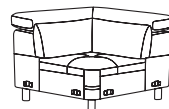

**DIVANO 3 POSTI**  
cm 228x105xh74

**ELEM. PENISOLA MAXI**  
**3 POGGIATESTA**  
SX / DX  
cm 105x238xh74

**ELEM. DIV. 3 POSTI**  
BRACCIOLO SX  
BRACCIOLO DX  
cm 195x105xh74

**ELEM. PENISOLA**  
**1 POGGIATESTA**  
SX / DX  
cm 105x221xh74

**DIVANO 2,5 POSTI**  
cm 208x105xh74

**ELEM. PENISOLA**  
**3 POGGIATESTA**  
SX / DX  
cm 105x221xh74

**ELEM. DIV. 2,5 POSTI**  
BRACCIOLO SX  
BRACCIOLO DX  
cm 175x105xh74

**ELEM. CHAISE LOUNGE**  
BRACCIOLO SX  
BRACCIOLO DX  
cm 104x164xh74

**DIVANO 2 POSTI**  
cm 188x105xh74

**ELEM. ANGOLO**  
cm 105x105xh74

**ELEM. PENISOLA MAXI**  
**1 POGGIATESTA**  
SX / DX  
cm 105x238xh74

**ELEM. POLTRONA**  
**CENTRALE**  
cm 71x105xh74

**POUF**  
cm 80x80xh74