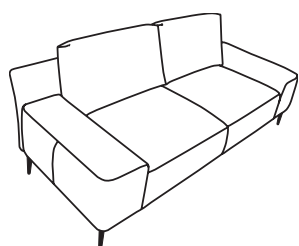

MASSA

DIVANO

Il divano MASSA è caratterizzato da una grande eleganza formale. Presenta una struttura leggera e cuscini dalle generose imbottiture, contraddistinti da un profilo che ne sottolinea le forme morbide ed accoglienti. MASSA si mantiene sollevato da terra tramite piedi a vista che ne rivelano un segno gentile e tuttavia di stile assolutamente contemporaneo. Disponibile sia con rivestimento in tessuto che in pelle.

DIVANO 2,5 POSTI
cm 232x100xh85

POUF
cm 90x70xh47

DIVANO 3 POSTI
cm 252x100xh85

POGGIATESTA
cm 60x18xh23

**DIVANO 2 POSTI
C/CHAISE LONGUE**
cm 324x162xh85

POGGIARENI
cm 67x12xh28

**DIVANO 2 POSTI
C/PENISOLA**
cm 295x235xh85

CUSCINO
cm 55x15xh55

semeraro