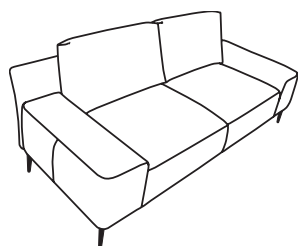

MASSA

DIVANO

Il divano MASSA è caratterizzato da una grande eleganza formale. Presenta una struttura leggera e cuscini dalle generose imbottiture, contraddistinti da un profilo che ne sottolinea le forme morbide ed accoglienti. MASSA si mantiene sollevato da terra tramite piedi a vista che ne rivelano un segno gentile e tuttavia di stile assolutamente contemporaneo. Disponibile sia con rivestimento in tessuto che in pelle.

DIVANO 2,5 POSTI
cm 232x100xh85

POUF
cm 90x70xh47

DIVANO 3 POSTI
cm 252x100xh85

POGGIATESTA
cm 60x18xh23

**DIVANO 2 POSTI
C/CHAISE LONGUE**
cm 324x162xh85

POGGIARENI
cm 67x12xh28

**DIVANO 2 POSTI
C/PENISOLA**
cm 295x235xh85

CUSCINO
cm 55x15xh55

semeraro