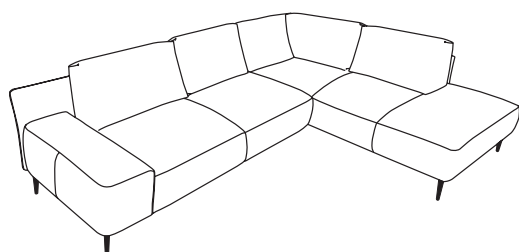

MASSA

DIVANO

Il divano MASSA è caratterizzato da una grande eleganza formale. Presenta una struttura leggera e cuscini dalle generose imbottiture, contraddistinti da un profilo che ne sottolinea le forme morbide ed accoglienti. MASSA si mantiene sollevato da terra tramite piedi a vista che ne rivelano un segno gentile e tuttavia di stile assolutamente contemporaneo. Disponibile sia con rivestimento in tessuto che in pelle.

DIVANO 2,5 POSTI
cm 232x100xh85

POUF
cm 90x70xh47

DIVANO 3 POSTI
cm 252x100xh85

POGGIATESTA
cm 60x18xh23

**DIVANO 2 POSTI
C/CHAISE LONGUE**
cm 324x162xh85

POGGIARENI
cm 67x12xh28

**DIVANO 2 POSTI
C/PENISOLA**
cm 295x235xh85

CUSCINO
cm 55x15xh55

semeraro