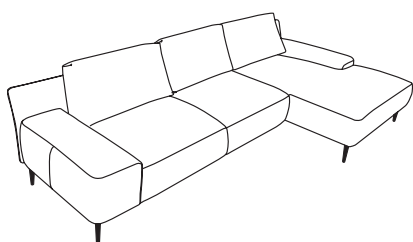

MASSA

DIVANO

Il divano MASSA è caratterizzato da una grande eleganza formale. Presenta una struttura leggera e cuscini dalle generose imbottiture, contraddistinti da un profilo che ne sottolinea le forme morbide ed accoglienti. MASSA si mantiene sollevato da terra tramite piedi a vista che ne rivelano un segno gentile e tuttavia di stile assolutamente contemporaneo. Disponibile sia con rivestimento in tessuto che in pelle.

DIVANO 2,5 POSTI
cm 232x100xh85

POUF
cm 90x70xh47

DIVANO 3 POSTI
cm 252x100xh85

POGGIATESTA
cm 60x18xh23

**DIVANO 2 POSTI
C/CHAISE LONGUE**
cm 324x162xh85

POGGIARENI
cm 67x12xh28

**DIVANO 2 POSTI
C/PENISOLA**
cm 295x235xh85

CUSCINO
cm 55x15xh55

semeraro