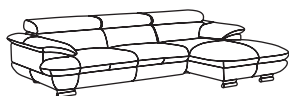

ISCHIA

DIVANO componibile

Il divano ISCHIA coniuga un design compatto e moderno. Disponibile in diversi modelli e dotato di vani contenitore nella versione con chaise longue. In poche mosse, può diventare anche un comodo letto estraendo l'elemento sottostante alla seduta regalandovi il massimo comfort. Struttura in legno di abete unita ad una seduta in poliuretano espanso con densità differenziata. Personalizzabile in una vasta gamma di tessuti e colori. Realizzato nei paesi appartenenti alla comunità Europea.

**DIVANO 3 POSTI
C/CHAISE LOUNGE**
SX / DX
cm 285x163xh75

**ELEM. 2,5 POSTI
BRACCIOLO SX
BRACCIOLO DX**
cm 163x105xh75

**DIVANO 2,5 POSTI
C/CHAISE LOUNGE**
SX / DX
cm 259x163xh75

DIVANO 2 POSTI
cm 180x105xh75

**DIVANO LETTO 2,5 POSTI
C/CHAISE LOUNGE + BOX**
SX / DX
cm 259x163xh75

**ELEM. 2 POSTI
BRACCIOLO SX
BRACCIOLO DX**
cm 147x105xh75

DIVANO 3 POSTI
cm 212x105xh75

POLTRONA
cm 131x105xh75/92

DIVANO LETTO 3 POSTI
cm 212x105(175)xh75

**ELEM. PENISOLA
BRACCIOLO SX
BRACCIOLO DX**
cm 106x230xh75

**ELEM. 3 POSTI
BRACCIOLO SX
BRACCIOLO DX**
cm 179x105xh75

**ELEM. CHAISE LOUNGE MAXI
BRACCIOLO SX
BRACCIOLO DX**
cm 163x104xh75/92

DIVANO 2,5 POSTI
cm 196x105xh75