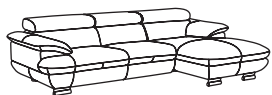

ISCHIA

DIVANO componibile

Il divano ISCHIA coniuga un design compatto e moderno. Disponibile in diversi modelli e dotato di vani contenitore nella versione con chaise longue. In poche mosse, può diventare anche un comodo letto estraendo l'elemento sottostante alla seduta regalandovi il massimo comfort. Struttura in legno di abete unita ad una seduta in poliuretano espanso con densità differenziata. Personalizzabile in una vasta gamma di tessuti e colori. Realizzato nei paesi appartenenti alla comunità Europea.

**DIVANO 3 POSTI
C/CHAISE LOUNGE**
SX / DX
cm 285x163xh75

**ELEM. 2,5 POSTI
BRACCIOLO SX
BRACCIOLO DX**
cm 163x105xh75

**DIVANO 2,5 POSTI
C/CHAISE LOUNGE**
SX / DX
cm 259x163xh75

DIVANO 2 POSTI
cm 180x105xh75

**DIVANO LETTO 2,5 POSTI
C/CHAISE LOUNGE + BOX**
SX / DX
cm 259x163xh75

**ELEM. 2 POSTI
BRACCIOLO SX
BRACCIOLO DX**
cm 147x105xh75

DIVANO 3 POSTI
cm 212x105xh75

POLTRONA
cm 131x105xh75/92

DIVANO LETTO 3 POSTI
cm 212x105(175)xh75

**ELEM. PENISOLA
BRACCIOLO SX
BRACCIOLO DX**
cm 106x230xh75

**ELEM. 3 POSTI
BRACCIOLO SX
BRACCIOLO DX**
cm 179x105xh75

**ELEM. CHAISE LOUNGE MAXI
BRACCIOLO SX
BRACCIOLO DX**
cm 163x104xh75/92

DIVANO 2,5 POSTI
cm 196x105xh75