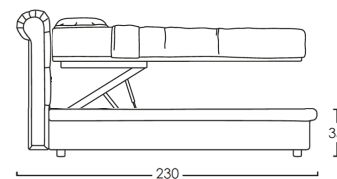

MATRIMONIALE

La misura **35** si riferisce a GIROLETTO + PIEDINO INCLUSO. Cambiando il tipo di piedino (tra quelli disponibili), la misura aumenterà a 42.

A questa struttura è possibile abbinare un contenitore:

ECO (rete inclusa)

DOPPIO TELAIO (rete inclusa)
(con maggiorazione)

COMODO (rete inclusa)
(con maggiorazione)