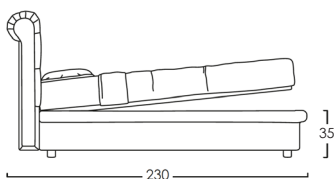

EVO

LETTO componibile

- ✓ diversi tessuti e colori
 - ✓ con o senza contenitore
- Rivolgiti al personale**

1) STRUTTURA LETTO STANDARD GIROLETTO H27 (rete esclusa)

Piedino incluso  8

Piedini disponibili:
(con maggiorazione)

MATRIMONIALE

La misura **35** si riferisce a GIROLETTO + PIEDINO INCLUSO. Cambiando il tipo di piedino (tra quelli disponibili), la misura aumenterà a 42.

A questa struttura è possibile abbinare un contenitore:

ECO (rete inclusa)

DOPPIO TELAIO (rete inclusa)
(con maggiorazione)

COMODO (rete inclusa)
(con maggiorazione)