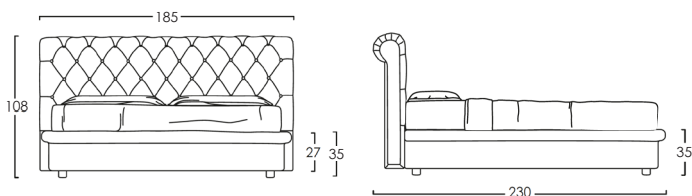

EVO

LETTO componibile

- ✓ diversi tessuti e colori
 - ✓ con o senza contenitore
- Rivolgiti al personale**

1) STRUTTURA LETTO STANDARD GIROLETTO H27 (rete esclusa)

Piedino incluso  8

Piedini disponibili:
(con maggiorazione)

MATRIMONIALE

La misura **35** si riferisce a GIROLETTO + PIEDINO INCLUSO. Cambiando il tipo di piedino (tra quelli disponibili), la misura aumenterà a 42.

A questa struttura è possibile abbinare un contenitore:

ECO (rete inclusa)

DOPPIO TELAIO (rete inclusa)
(con maggiorazione)

COMODO (rete inclusa)
(con maggiorazione)