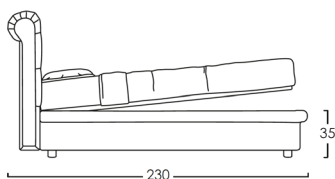

MATRIMONIALE

La misura **35** si riferisce a GIROLETTO + PIEDINO INCLUSO. Cambiando il tipo di piedino (tra quelli disponibili), la misura aumenterà a 42.

A questa struttura è possibile abbinare un contenitore:

ECO (rete inclusa)

DOPPIO TELAIO (rete inclusa)
(con maggiorazione)

COMODO (rete inclusa)
(con maggiorazione)