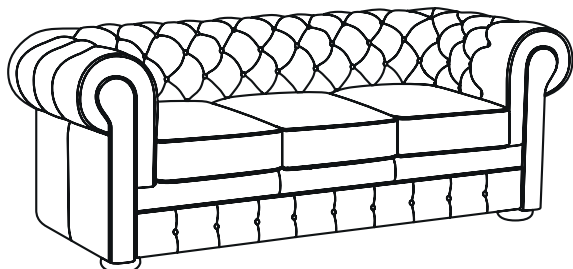

EVO

DIVANO

Il divano EVO rappresenta da sempre il simbolo dell'eccellenza ed eleganza classica nell'arredamento del proprio salotto. La sua caratteristica è la tipica lavorazione 'capitonnè' lavorata completamente a mano sia nello schienale che nei braccioli. Ideale per un soggiorno spazioso e per gli amanti del bello senza tempo. Può vivere nei contesti più svariati come elemento di forte caratterizzazione stilistica dell'ambiente che lo ospita. I cuscini della seduta e i braccioli sono formati da un morbido poliuretano espanso a densità differenziate. Il molleggio è ottenuto con cinghie elastiche intrecciate per seduta posizionate a mano su una struttura portante in abete rinforzata da pannelli in legno e multistrato. Disponibile in vari rivestimenti come pelle, ecopelle, tessuto o microfibra con un'infinita gamma colori. Realizzato nei paesi appartenenti alla comunità Europea.

DIVANO LETTO 3 POSTI

cm 208x90(230)xh78

materasso e rete cm 180x122

DIVANO 2 POSTI

cm 160x90xh78

DIVANO 3 POSTI MAXI

cm 238x90xh78

POLTRONA

cm 115x90xh78

DIVANO 3 POSTI

cm 208x90xh78

VERA PELLE

SCEGLI IL
RIVESTIMENTO

SCEGLI IL
COLORE

semeraro