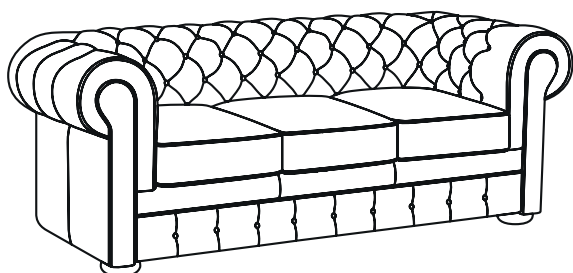

EVO

DIVANO

Il divano EVO rappresenta da sempre il simbolo dell'eccellenza ed eleganza classica nell'arredamento del proprio salotto. La sua caratteristica è la tipica lavorazione 'capitonnè' lavorata completamente a mano sia nello schienale che nei braccioli. Ideale per un soggiorno spazioso e per gli amanti del bello senza tempo. Può vivere nei contesti più svariati come elemento di forte caratterizzazione stilistica dell'ambiente che lo ospita. I cuscini della seduta e i braccioli sono formati da un morbido poliuretano espanso a densità differenziate. Il molleggio è ottenuto con cinghie elastiche intrecciate per seduta posizionate a mano su una struttura portante in abete rinforzata da pannelli in legno e multistrato. Disponibile in vari rivestimenti come pelle, ecopelle, tessuto o microfibra con un'infinita gamma colori. Realizzato nei paesi appartenenti alla comunità Europea.

DIVANO LETTO 3 POSTI

cm 208x90(230)xh78

materasso e rete cm 180x122

DIVANO 2 POSTI

cm 160x90xh78

DIVANO 3 POSTI MAXI

cm 238x90xh78

POLTRONA

cm 115x90xh78

DIVANO 3 POSTI

cm 208x90xh78

VERA PELLE

SCEGLI IL
RIVESTIMENTO

SCEGLI IL
COLORE

semeraro