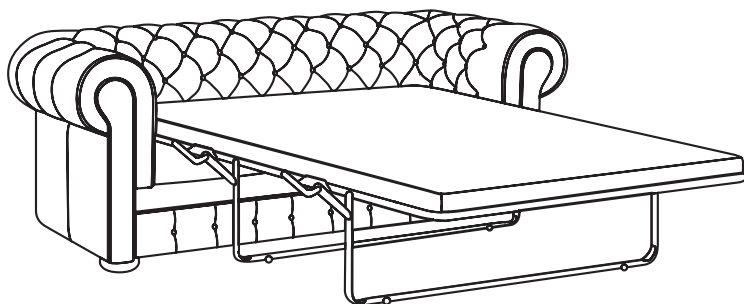

EVO

DIVANO

Il divano EVO rappresenta da sempre il simbolo dell'eccellenza ed eleganza classica nell'arredamento del proprio salotto. La sua caratteristica è la tipica lavorazione 'capitonnè' lavorata completamente a mano sia nello schienale che nei braccioli. Ideale per un soggiorno spazioso e per gli amanti del bello senza tempo. Può vivere nei contesti più svariati come elemento di forte caratterizzazione stilistica dell'ambiente che lo ospita. I cuscini della seduta e i braccioli sono formati da un morbido poliuretano espanso a densità differenziate. Il molleggio è ottenuto con cinghie elastiche intrecciate per seduta posizionate a mano su una struttura portante in abete rinforzata da pannelli in legno e multistrato. Disponibile in vari rivestimenti come pelle, ecopelle, tessuto o microfibra con un'infinita gamma colori. Realizzato nei paesi appartenenti alla comunità Europea.

DIVANO LETTO 3 POSTI

cm 208x90(230)xh78

materasso e rete cm 180x122

DIVANO 2 POSTI

cm 160x90xh78

DIVANO 3 POSTI MAXI

cm 238x90xh78

POLTRONA

cm 115x90xh78

DIVANO 3 POSTI

cm 208x90xh78

VERA PELLE

SCEGLI IL
RIVESTIMENTO

SCEGLI IL
COLORE

semeraro