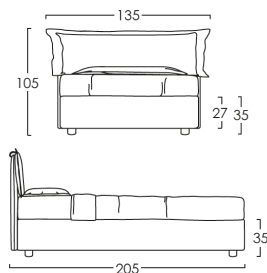

DEA

LETTO componibile

- ✓ diverse varianti e misure
 - ✓ diversi tessuti e colori
 - ✓ con o senza contenitore
- Rivolgiti al personale**

1) STRUTTURA LETTO STANDARD GIROLETTO H27 (rete esclusa)

Piedino incluso 8

Piedini disponibili:
(con maggiorazione)

KING SIZE

MATRIMONIALE

PIAZZA E 1/2

SINGOLO

La misura 35 si riferisce a GIROLETTO + PIEDINO INCLUSO. Cambiando il tipo di piedino (tra quelli disponibili), la misura aumenterà a 42.

A questa struttura è possibile abbinare un contenitore:

ECO (rete inclusa)

DOPPIO TELAIO (rete inclusa)
(con maggiorazione)

COMODO (rete inclusa)
(con maggiorazione)

CASSETTO (rete esclusa)
(con maggiorazione)

SINGOLO con un cassetto profondità 70cm
PIAZZA E 1/2 con un cassetto profondità 70cm
MATRIMONIALE con due cassetti profondità 70cm
KING SIZE con due cassetti profondità 70cm

2) STRUTTURA LETTO SMALL GIROLETTO H17 (rete esclusa)