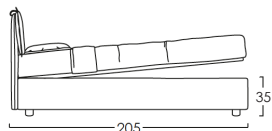

DEA

LETTO componibile

- ✓ diverse varianti e misure
 - ✓ diversi tessuti e colori
 - ✓ con o senza contenitore
- Rivolgiti al personale**

1) STRUTTURA LETTO STANDARD GIROLETTO H27 (rete esclusa)

Piedino incluso 8

Piedini disponibili:
(con maggiorazione)

KING SIZE

MATRIMONIALE

PIAZZA E 1/2

SINGOLO

La misura 35 si riferisce a GIROLETTO + PIEDINO INCLUSO. Cambiando il tipo di piedino (tra quelli disponibili), la misura aumenterà a 42.

A questa struttura è possibile abbinare un contenitore:

ECO (rete inclusa)

DOPPIO TELAIO (rete inclusa)
(con maggiorazione)

COMODO (rete inclusa)
(con maggiorazione)

CASSETTO (rete esclusa)
(con maggiorazione)

SINGOLO con un cassetto profondità 70cm
PIAZZA E 1/2 con un cassetto profondità 70cm
MATRIMONIALE con due cassetti profondità 70cm
KING SIZE con due cassetti profondità 70cm

2) STRUTTURA LETTO SMALL GIROLETTO H17 (rete esclusa)