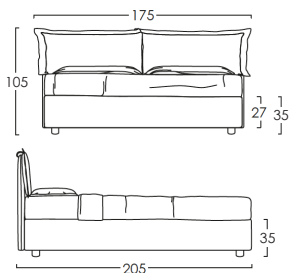

DEA

LETTO componibile

- ✓ diverse varianti e misure
 - ✓ diversi tessuti e colori
 - ✓ con o senza contenitore
- Rivolgiti al personale**

1) STRUTTURA LETTO STANDARD GIROLETTO H27 (rete esclusa)

Piedino incluso 8

Piedini disponibili:
(con maggiorazione)

KING SIZE

MATRIMONIALE

PIAZZA E 1/2

SINGOLO

La misura 35 si riferisce a GIROLETTO + PIEDINO INCLUSO. Cambiando il tipo di piedino (tra quelli disponibili), la misura aumenterà a 42.

A questa struttura è possibile abbinare un contenitore:

ECO (rete inclusa)

DOPPIO TELAIO (rete inclusa)
(con maggiorazione)

COMODO (rete inclusa)
(con maggiorazione)

CASSETTO (rete esclusa)
(con maggiorazione)

SINGOLO con un cassetto profondità 70cm
PIAZZA E 1/2 con un cassetto profondità 70cm
MATRIMONIALE con due cassetti profondità 70cm
KING SIZE con due cassetti profondità 70cm

2) STRUTTURA LETTO SMALL GIROLETTO H17 (rete esclusa)