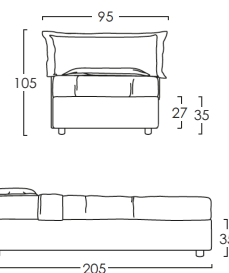

DEA

LETTO componibile

- ✓ diverse varianti e misure
 - ✓ diversi tessuti e colori
 - ✓ con o senza contenitore
- Rivolgiti al personale**

1) STRUTTURA LETTO STANDARD GIROLETTO H27 (rete esclusa)

Piedino incluso 8

Piedini disponibili:
(con maggiorazione)

KING SIZE

MATRIMONIALE

PIAZZA E 1/2

SINGOLO

La misura 35 si riferisce a GIROLETTO + PIEDINO INCLUSO. Cambiando il tipo di piedino (tra quelli disponibili), la misura aumenterà a 42.

A questa struttura è possibile abbinare un contenitore:

ECO (rete inclusa)

DOPPIO TELAIO (rete inclusa)
(con maggiorazione)

COMODO (rete inclusa)
(con maggiorazione)

CASSETTO (rete esclusa)
(con maggiorazione)

SINGOLO con un cassetto profondità 70cm
PIAZZA E 1/2 con un cassetto profondità 70cm
MATRIMONIALE con due cassetti profondità 70cm
KING SIZE con due cassetti profondità 70cm

2) STRUTTURA LETTO SMALL GIROLETTO H17 (rete esclusa)