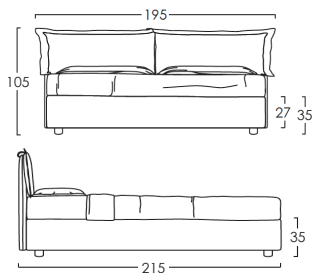

DEA

LETTO componibile

- ✓ diverse varianti e misure
 - ✓ diversi tessuti e colori
 - ✓ con o senza contenitore
- Rivolgiti al personale**

1) STRUTTURA LETTO STANDARD GIROLETTO H27 (rete esclusa)

Piedino incluso 8

Piedini disponibili:
(con maggiorazione)

KING SIZE

MATRIMONIALE

PIAZZA E 1/2

SINGOLO

La misura 35 si riferisce a GIROLETTO + PIEDINO INCLUSO. Cambiando il tipo di piedino (tra quelli disponibili), la misura aumenterà a 42.

A questa struttura è possibile abbinare un contenitore:

ECO (rete inclusa)

DOPPIO TELAIO (rete inclusa)
(con maggiorazione)

COMODO (rete inclusa)
(con maggiorazione)

CASSETTO (rete esclusa)
(con maggiorazione)

SINGOLO con un cassetto profondità 70cm
PIAZZA E 1/2 con un cassetto profondità 70cm
MATRIMONIALE con due cassetti profondità 70cm
KING SIZE con due cassetti profondità 70cm

2) STRUTTURA LETTO SMALL GIROLETTO H17 (rete esclusa)