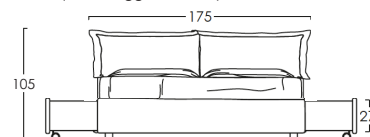

Piedini disponibili:
(con maggiorazione)

KING SIZE

MATRIMONIALE

PIAZZA E 1/2

SINGOLO

La misura 35 si riferisce a GIROLETTO + PIEDINO INCLUSO. Cambiando il tipo di piedino (tra quelli disponibili), la misura aumenterà a 42.

A questa struttura è possibile abbinare un contenitore:

ECO (rete inclusa)

DOPPIO TELAIO (rete inclusa)
(con maggiorazione)

COMODO (rete inclusa)
(con maggiorazione)

CASSETTO (rete esclusa)
(con maggiorazione)

SINGOLO con un cassetto profondità 70cm
PIAZZA E 1/2 con un cassetto profondità 70cm
MATRIMONIALE con due cassetti profondità 70cm
KING SIZE con due cassetti profondità 70cm

2) STRUTTURA LETTO SMALL GIROLETTO H17 (rete esclusa)