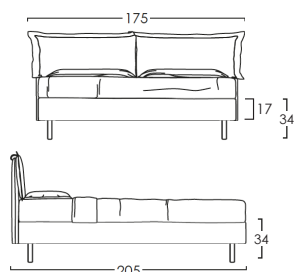

Piedini disponibili:
(con maggiorazione)

KING SIZE

MATRIMONIALE

PIAZZA E 1/2

SINGOLO

La misura 35 si riferisce a GIROLETTO + PIEDINO INCLUSO. Cambiando il tipo di piedino (tra quelli disponibili), la misura aumenterà a 42.

SINGOLO con un cassetto profondità 70cm
PIAZZA E 1/2 con un cassetto profondità 70cm
MATRIMONIALE con due cassetti profondità 70cm
KING SIZE con due cassetti profondità 70cm

2) STRUTTURA LETTO SMALL GIROLETTO H17 (rete esclusa)

Piedini disponibili:
(con maggiorazione)

KING SIZE

MATRIMONIALE

PIAZZA E 1/2

SINGOLO