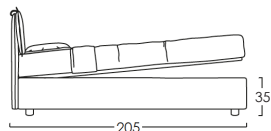

DEA

LETTO componibile

- ✓ diverse varianti e misure
 - ✓ diversi tessuti e colori
 - ✓ con o senza contenitore
- Rivolgiti al personale**

1) STRUTTURA LETTO STANDARD GIROLETTO H27 (rete esclusa)

Piedino incluso 8

Piedini disponibili:
(con maggiorazione)

KING SIZE

MATRIMONIALE

PIAZZA E 1/2

SINGOLO

La misura 35 si riferisce a GIROLETTO + PIEDINO INCLUSO. Cambiando il tipo di piedino (tra quelli disponibili), la misura aumenterà a 42.

A questa struttura è possibile abbinare un contenitore:

ECO (rete inclusa)

DOPPIO TELAIO (rete inclusa)
(con maggiorazione)

COMODO (rete inclusa)
(con maggiorazione)

CASSETTO (rete esclusa)
(con maggiorazione)

SINGOLO con un cassetto profondità 70cm
PIAZZA E 1/2 con un cassetto profondità 70cm
MATRIMONIALE con due cassetti profondità 70cm
KING SIZE con due cassetti profondità 70cm

2) STRUTTURA LETTO SMALL GIROLETTO H17 (rete esclusa)