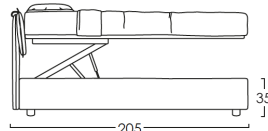

DEA

LETTO componibile

- ✓ diverse varianti e misure
 - ✓ diversi tessuti e colori
 - ✓ con o senza contenitore
- Rivolgiti al personale**

1) STRUTTURA LETTO STANDARD GIROLETTO H27 (rete esclusa)

Piedino incluso 8

Piedini disponibili:
(con maggiorazione)

KING SIZE

MATRIMONIALE

PIAZZA E 1/2

SINGOLO

La misura 35 si riferisce a GIROLETTO + PIEDINO INCLUSO. Cambiando il tipo di piedino (tra quelli disponibili), la misura aumenterà a 42.

A questa struttura è possibile abbinare un contenitore:

ECO (rete inclusa)

DOPPIO TELAIO (rete inclusa)
(con maggiorazione)

COMODO (rete inclusa)
(con maggiorazione)

CASSETTO (rete esclusa)
(con maggiorazione)

SINGOLO con un cassetto profondità 70cm
PIAZZA E 1/2 con un cassetto profondità 70cm
MATRIMONIALE con due cassetti profondità 70cm
KING SIZE con due cassetti profondità 70cm

2) STRUTTURA LETTO SMALL GIROLETTO H17 (rete esclusa)