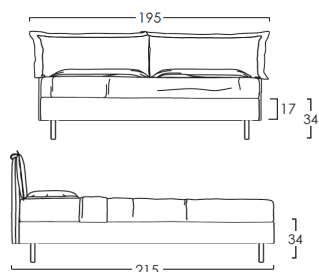

Piedini disponibili:
(con maggiorazione)

KING SIZE

MATRIMONIALE

PIAZZA E 1/2

SINGOLO

La misura 35 si riferisce a GIROLETTO + PIEDINO INCLUSO. Cambiando il tipo di piedino (tra quelli disponibili), la misura aumenterà a 42.

A questa struttura è possibile abbinare un contenitore:

ECO (rete inclusa)

DOPPIO TELAIO (rete inclusa)
(con maggiorazione)

COMODO (rete inclusa)
(con maggiorazione)

CASSETTO (rete esclusa)
(con maggiorazione)

SINGOLO con un cassetto profondità 70cm
PIAZZA E 1/2 con un cassetto profondità 70cm
MATRIMONIALE con due cassetti profondità 70cm
KING SIZE con due cassetti profondità 70cm

2) STRUTTURA LETTO SMALL GIROLETTO H17 (rete esclusa)

Piedini disponibili:
(con maggiorazione)

KING SIZE

MATRIMONIALE

PIAZZA E 1/2

SINGOLO