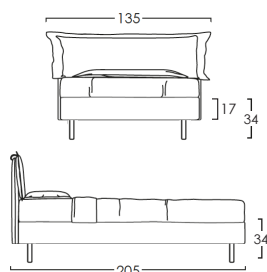

SINGOLO con un cassetto profondità 70cm
PIAZZA E 1/2 con un cassetto profondità 70cm
MATRIMONIALE con due cassetti profondità 70cm
KING SIZE con due cassetti profondità 70cm

2) STRUTTURA LETTO SMALL GIROLETTO H17 (rete esclusa)

Piedini disponibili:
(con maggiorazione)

KING SIZE

MATRIMONIALE

PIAZZA E 1/2

SINGOLO